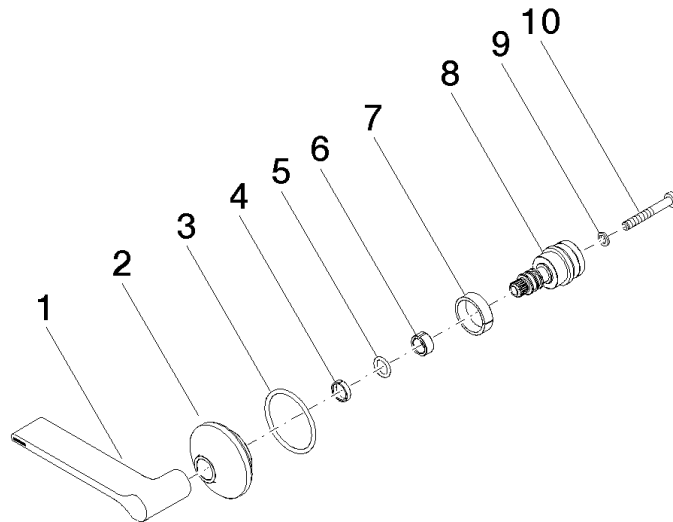

## Griff für Brause / Wanne Stand Hot Hebel 113 x 68 x 60 mm - Platin

---

90 20 80 013 01

## Griff für Brause / Wanne Stand Hot Hebel 113 x 68 x 60 mm - Platin

---

90 20 80 013 01

Griff für Brause / Wanne Stand Hot Hebel 113 x 68 x 60 mm - Platin

---

90 20 80 013 01