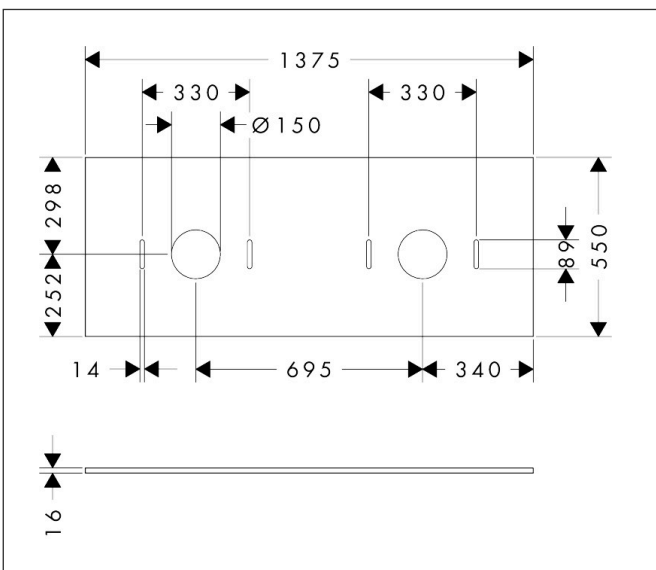

Merk	hansgrohe
Artikelnaam	Xilesa E console 1375/550 met 2 uitsparingen voor waskom zonder kraangat
Art.nr.	54280780
Oppervlakte	Sand Matt Beige
Netto prijs	313,37 EUR

Product foto

Kenmerken

- materiaal: 3-laags spaanplaat met hoge dichtheid
- oppervlaktmateriaal: laminaat (HPL)
- MoistureProof: duurzaam materiaal dat lang mooi blijft
- aantal wastafeluitsparingen: 2
- wastafeluitsparing: 2 in het midden
- wandmontage
- met bevestigingsmateriaal
- met uitsparing voor waskom zonder kraangat
- waskom en badkamermeubel moeten apart besteld worden
- console kan alleen samen met badmeubel voor console worden gemonteerd
- in combinatie met een hansgrohe kraan en Xuniva is het verlengde afvoergarnituur vereist (#56840000)

Maat tekeningen

Technologie

Certificaat

Merk	hansgrohe
Artikelnaam	Xilesa E console 1375/550 met 2 uitsparingen voor waskom zonder kraangat
Art.nr.	54280780
Oppervlakte	Sand Matt Beige
Netto prijs	313,37 EUR