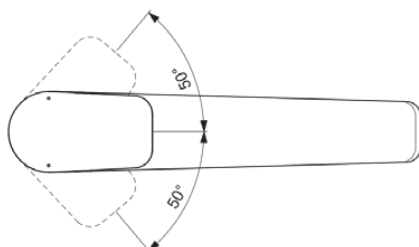

CERAPLAN

BD333AA

CERAPLAN | Keukenmengkraan 50x255x210 mm, 210 mm sprong uitloop in chroom afwerking, 9 l/min (3 bar) | EasyFix+, Click technologie, EPD, FirmaFlow, Pre-venster installatie, SmartShine

Afbeelding & technische tekening

Algemene informatie

Productcategorie:	Keukenmengkranen
Producttype:	Keukenmengkraan
Merk:	Ideal Standard
Collectie:	CERAPLAN
Ontwerper:	Palomba Serafini Associati
Colour:	AA - Chroom
Afwerking van het oppervlak:	glanzend
Hoogte (mm):	210
Breedte (mm):	50
Lengte / sprong (mm):	255
Bevestigingswijze:	EasyFix+
Nettogewicht (kg):	2.59
EAN-code:	3800861104940