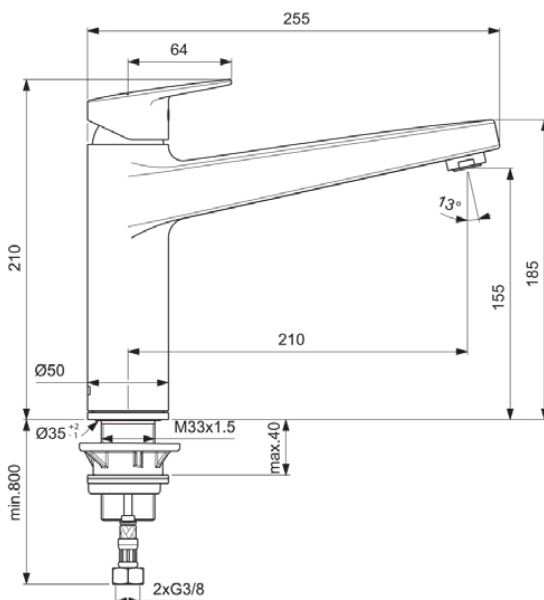

CERAPLAN

BD333AA

CERAPLAN | Keukenmengkraan 50x255x210 mm, 210 mm sprong uitloop in chroom afwerking, 9 l/min (3 bar) | EasyFix+, Click technologie, EPD, FirmaFlow, Pre-venster installatie, SmartShine

Afbeelding & technische tekening

Algemene informatie

Productcategorie:	Keukenmengkranen
Producttype:	Keukenmengkraan
Merk:	Ideal Standard
Collectie:	CERAPLAN
Ontwerper:	Palomba Serafini Associati
Colour:	AA - Chroom
Afwerking van het oppervlak:	glanzend
Hoogte (mm):	210
Breedte (mm):	50
Lengte / sprong (mm):	255
Bevestigingswijze:	EasyFix+
Nettogewicht (kg):	2.59
EAN-code:	3800861104940