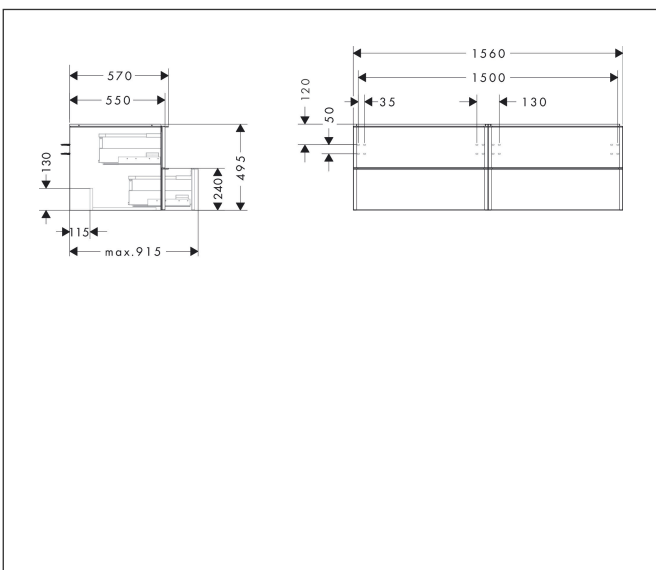

Merk	hansgrohe
Artikelnaam	Xelu Q badmeubel Dark Walnut 1560/550 met 4 lades voor consoles met waskom, Oppervlak greep:
Art.nr.	54093670
Oppervlakte	Oppervlak meubel: Dark Walnut, Oppervlak greep: Mat zwart
Netto prijs	1.546,42 EUR

Product foto

Kenmerken

- bestaat uit: badkamermeubel, Basic Box-set
- materiaal behuizing: vezelplaat van gemiddelde dichtheid (MDF)
- oppervlaktemateriaal behuizing: thermofolie
- materiaal voorzijde: vezelplaat van gemiddelde dichtheid (MDF)
- oppervlaktemateriaal voorzijde: thermofolie
- MoistureProof: duurzaam materiaal dat lang mooi blijft
- met greepstang
- type opening: volledig uittrekbaar
- materiaal grepen: aluminium
- oppervlaktemateriaal grepen: poedercoating
- 4 lades
- zonder uitsparing voor sifon
- SoftClose, voor vloeiend en zacht sluiten
- individuele en flexibele opbergruimte dankzij het verdelen van de binnenkant
- 2 basisbox-sets inbegrepen
- schaduwvoegprofiel voorbereid voor montage handdoekrek en planchet
- wandmontage
- montagevoorwaarde: voorgemonteerd
- met bevestigingsmateriaal
- opbouwwascom en console moeten apart besteld worden

Maat tekeningen

Technologie

Certificaat

Merk: hansgrohe
 Artikelnaam: **Xelu Q** badmeubel Dark Walnut 1560/550 met 4 lades voor consoles met waskom, Oppervlak greep:
 Art.nr.: 54093670
 Oppervlakte: Oppervlak meubel: Dark Walnut, Oppervlak greep: Mat zwart
 Netto prijs: 1.546,42 EUR

Explosietekening voor bouwjaar: >06/23

Merk hansgrohe
 Artikelnaam **Xelu Q** badmeubel Dark Walnut 1560/550 met 4 lades voor consoles met waskom, Oppervlak greep:
 Art.nr. 54093670
 Oppervlakte Oppervlak meubel: Dark Walnut, Oppervlak greep: Mat zwart
 Netto prijs 1.546,42 EUR