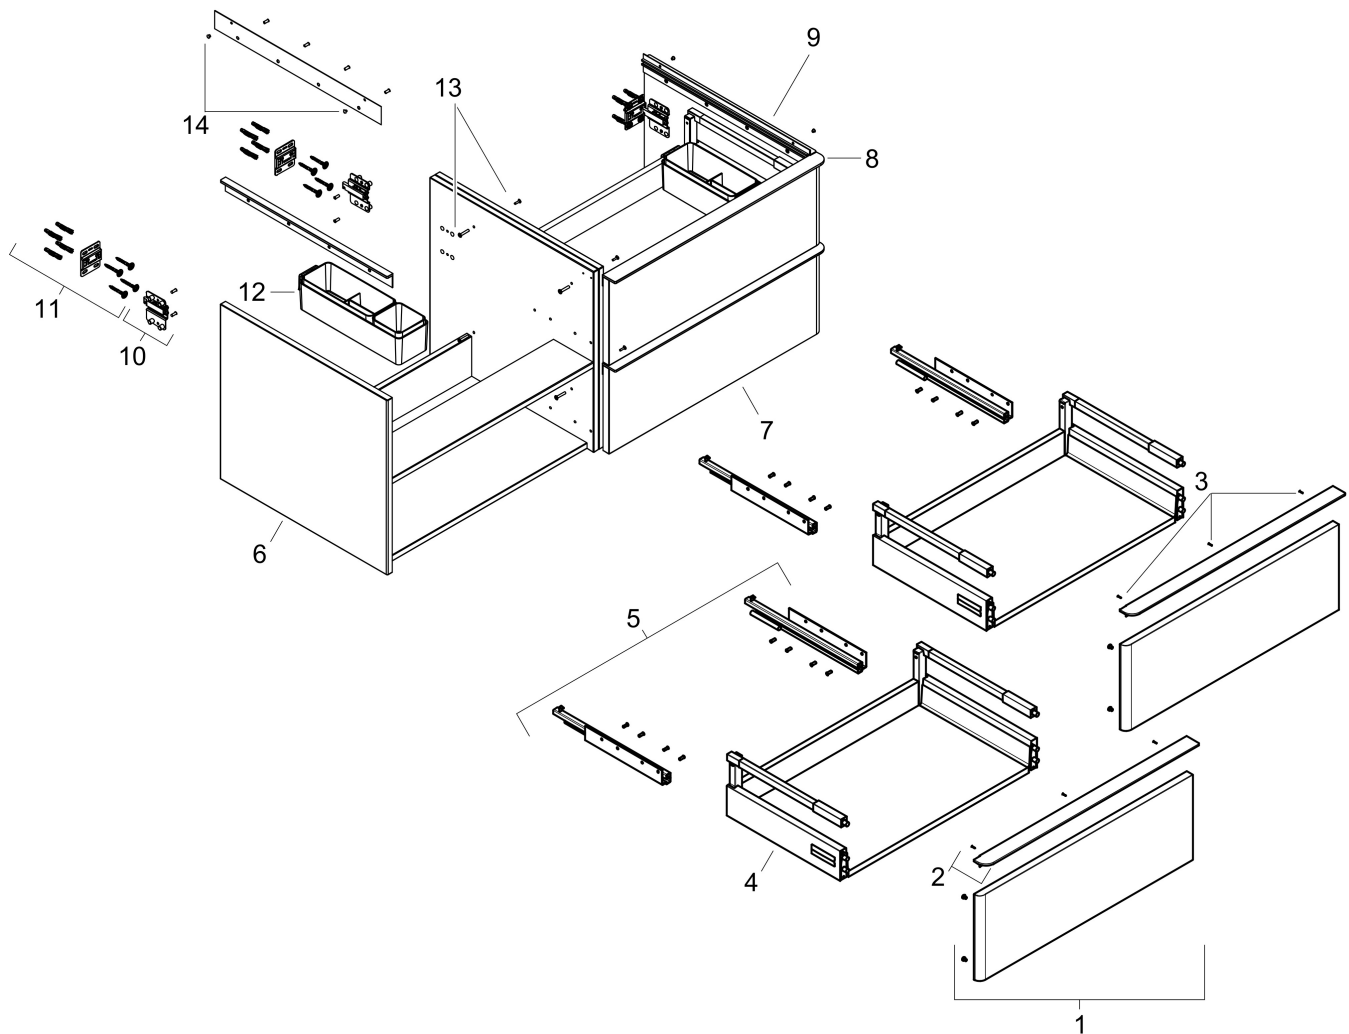

Merk hansgrohe
Artikelnaam **Xelu Q** badmeubel Dark Walnut 1560/550 met 4 lades voor consoles met waskom, Oppervlak greep:
Art.nr. 54093670
Oppervlakte Oppervlak meubel: Dark Walnut, Oppervlak greep: Mat zwart
Netto prijs 1.546,42 EUR

Explosietekening voor bouwjaar: >06/23

Merk hansgrohe
Artikelnaam **Xelu Q** badmeubel Dark Walnut 1560/550 met 4 lades voor consoles met waskom, Oppervlak greep:
Art.nr. 54093670
Oppervlakte Oppervlak meubel: Dark Walnut, Oppervlak greep: Mat zwart
Netto prijs 1.546,42 EUR

Onderdelen voor bouwjaar: >06/23

Pos	Beschrijving	Art.nr.	Prijs
1	meubelfront	87414000	300,40
2	greep links	87345670	147,60
3	schroef-set	87157000	16,60
4	uittrekelement	87241000	300,40
5	ladegeleiders	87240000	113,70
6	meubelromp	87406000	694,30
7	meubelfront	87418000	300,40
8	greep rechts	87346670	147,60
9	meubelromp	87410000	694,30
10	bevestigingsmateriaal	87276000	64,30
11	montageset	87275000	40,60
12	Box set	54224670	37,90
13	montageset	87309000	32,70
14	afdekkap	87441670	10,40
a	handdoekrek	54143670	70,60
b	planchet	54144670	124,64
c	standbeen	54145670	103,48