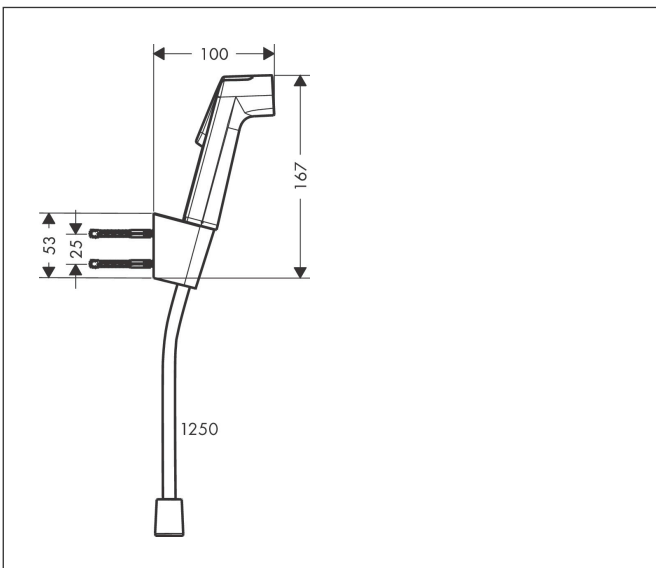

Merk	hansgrohe
Artikelnaam	bidethanddouche 1jet EcoSmart met Porter S douchehouder en doucheslang 125 cm
Art.nr.	29238990
Oppervlakte	Polished Gold Optic
Netto prijs	153,19 EUR

Product foto

Kenmerken

- bestaat uit: bidet handdouche, douchehouder, doucheslang
- diameter handdouche 28 mm
- we raden aan om dit product te gebruiken met een stopkraan in de leiding
- niet geschikt voor gebruik in landen met een geldige EN 1717
- doucheslang met een conische en een cilindrische moer
- draaikoppeling voorkomt dat de slang in de knoop raakt
- lengte doucheslang: 1250 mm
- met terugslagklep
- geïntegreerde houder
- douchehouder van kunststof
- afspoelbare filterring
- niet intrinsiek veilig tegen terugstroming
- EU taxonomie: max. 8l/min

Maat tekeningen

Technologie

Merk	hansgrohe
Artikelnaam	bidethanddouche 1jet EcoSmart met Porter S douchehouder en doucheslang 125 cm
Art.nr.	29238990
Oppervlakte	Polished Gold Optic
Netto prijs	153,19 EUR