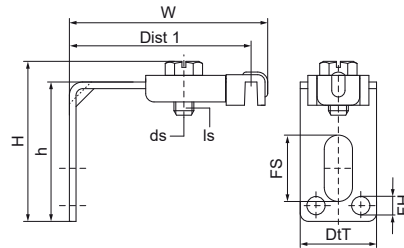

Walraven Radiatorsteun Isolerend

(03040)

Voordelen & kenmerken

- L-vormige beugel speciaal ontworpen voor zijkant- of bovenondersteuning van een radiator
- Voorzien van voorgeboorde gaten van Ø6 mm en een sleufgat van 8,5 x 20 mm voor wandbevestiging
- Bevat een isoerend gevormd kanaal/klem dat is ontworpen om de boven-/zijrand van de radiator stevig vast te houden en ongewenste geluiden te verminderen.
- Instelbare afstand tot de muur
- Materiaal: staal
- Elektrolytisch verzinkt

Productnummer	Totale hoogte	Totale breedte	Totale diepte	Schroefmaat	Schroeflengte	Bevestigingssleuf	Bevestigingsgat	Hoogte
Referentie letter	H	W	DtT	ds	ls	FS	FH	h
Eenheid beschrijving	mm	mm	mm		mm	mm	mm	mm
0752400	45	69	23	M6	12	20x8,5	5,5	42