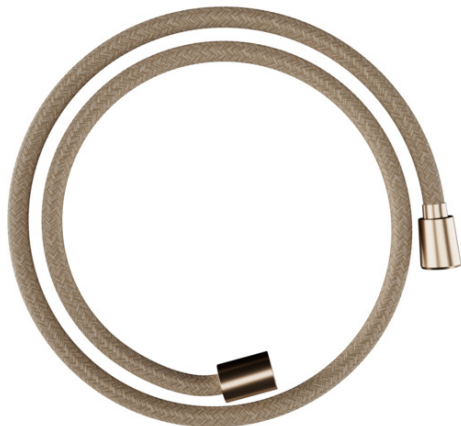

Designflex

doucheslang textiel 125 cm

Finish: **Brushed Bronze** Artikelnummer: **28220140**

Beschrijving

- textiel slang van hoge kwaliteit met vlechtwerk
- lengte: 125 cm
- draaikoppeling voorkomt dat de slang in de knoop raakt
- anti-knikbescherming
- waterbestendig en waterafstotend materiaal
- garens gemaakt van gerecycled PET
- uniek design met veelkleurig gevlochten garens
- warm, katoenachtig materiaal voelt heerlijk aan op de huid
- vaatwasmachinebestendig tot 60°C
- moeren doucheslang: 1x conische moer, 1x cilindrische moer
- aansluitdraad: G1/2
- Kiwa K13366_Shower Hoses EN1113
- Kiwa K13366_Shower Hoses EN1113

Artikeldetails

Vrijblijvende advies
verkoopprijs excl. BTW 52,50 €

Vrijblijvende advies
verkoopprijs incl. BTW 63,53 €

Designprijzen

Productfoto