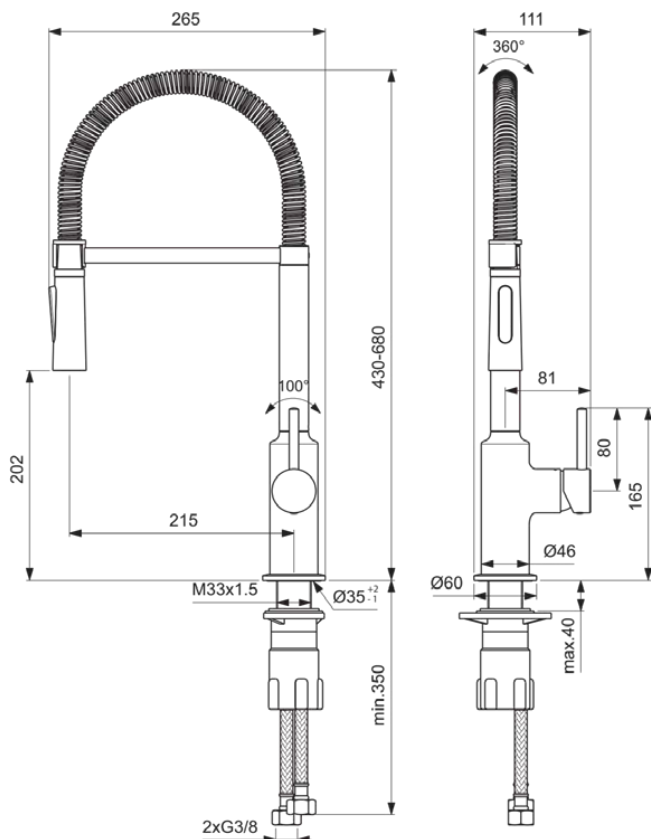

CERALOOK

BC302AA

CERALOOK | Keukenmengkraan 111x265x430 mm, 215 mm sprong uitloop in chroom afwerking, 6.7 l/min (3 bar) | EasyFix, Verborgen straalregelaar, Twee straalsoorten, Uittrekbare handdouche, SmartShine

Afbeelding & technische tekening

Algemene informatie

Productcategorie:	Keukenmengkranen
Producttype:	Keukenmengkraan
Merk:	Ideal Standard
Collectie:	CERALOOK
Ontwerper:	Ideal Standard
Colour:	AA - Chroom
Afwerking van het oppervlak:	glanzend
Hoogte (mm):	430 - 680
Breedte (mm):	111
Lengte / sprong (mm):	265
Bevestigingswijze:	EasyFix
Nettogewicht (kg):	2.50
EAN-code:	3800861069669