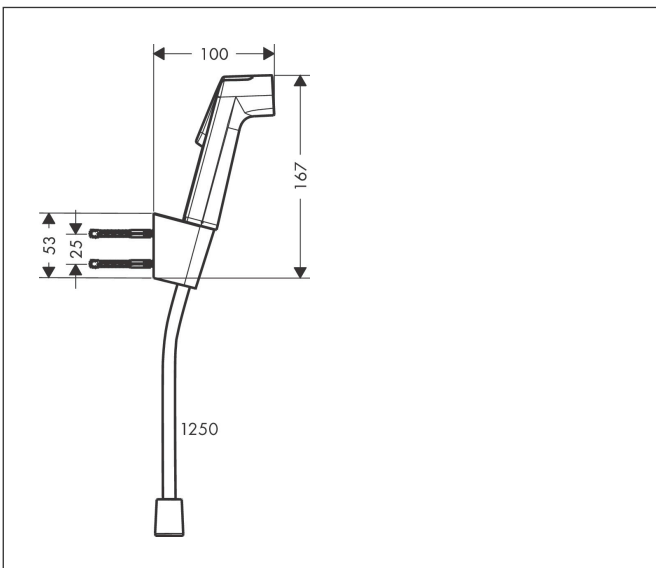

Merk	hansgrohe
Artikelnaam	bidethanddouche 1jet EcoSmart met Porter S douchehouder en doucheslang 125 cm
Art.nr.	29238700
Oppervlakte	Mat wit
Netto prijs	143,00 EUR

Product foto

Kenmerken

- bestaat uit: bidet handdouche, douchehouder, doucheslang
- diameter handdouche 28 mm
- we raden aan om dit product te gebruiken met een stopkraan in de leiding
- niet geschikt voor gebruik in landen met een geldige EN 1717
- doucheslang met een conische en een cilindrische moer
- draaikoppeling voorkomt dat de slang in de knoop raakt
- lengte doucheslang: 1250 mm
- met terugslagklep
- geïntegreerde houder
- douchehouder van kunststof
- afspoelbare filterring
- niet intrinsiek veilig tegen terugstroming
- EU taxonomie: max. 8l/min

Maat tekeningen

Technologie

Merk	hansgrohe
Artikelnaam	bidethanddouche 1jet EcoSmart met Porter S douchehouder en doucheslang 125 cm
Art.nr.	29238700
Oppervlakte	Mat wit
Netto prijs	143,00 EUR

Stroomschema