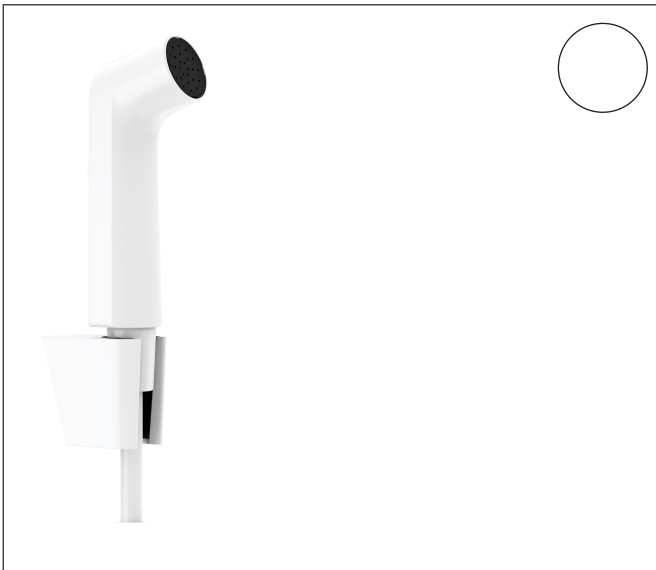

Merk	hansgrohe
Artikelnaam	bidethanddouche 1jet EcoSmart met Porter S douchehouder en doucheslang 125 cm
Art.nr.	29238700
Oppervlakte	Mat wit
Netto prijs	143,00 EUR

Product foto

Kenmerken

- bestaat uit: bidet handdouche, douchehouder, doucheslang
- diameter handdouche 28 mm
- we raden aan om dit product te gebruiken met een stopkraan in de leiding
- niet geschikt voor gebruik in landen met een geldige EN 1717
- doucheslang met een conische en een cilindrische moer
- draaikoppeling voorkomt dat de slang in de knoop raakt
- lengte doucheslang: 1250 mm
- met terugslagklep
- geïntegreerde houder
- douchehouder van kunststof
- afspoelbare filterring
- niet intrinsiek veilig tegen terugstroming
- EU taxonomie: max. 8l/min

Maat tekeningen

Technologie

Merk	hansgrohe
Artikelnaam	bidethanddouche 1jet EcoSmart met Porter S douchehouder en doucheslang 125 cm
Art.nr.	29238700
Oppervlakte	Mat wit
Netto prijs	143,00 EUR

Stroomschema