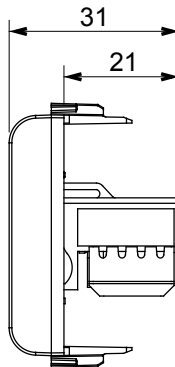

DIMENSIONAL