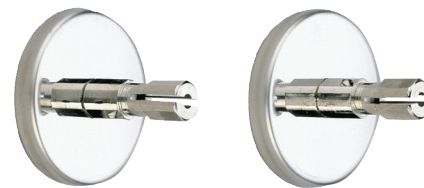

# Platine de raccordement pour barre de rideau de douche

Réf. 2392

Pour tubes Ø 20

## DESCRIPTION

Platine de raccordement pour barre de rideau de douche - Réf. 2392

Jeu de 2 platines pour barre de rideau de douche de Ø 20.  
 Pour porte-rideau de douche par assemblage.  
 Fixations invisibles par platine Inox 304.  
 Avec embouts de montage par pression.  
 Livré avec 4 vis 4 x 30 et 4 chevilles.  
 Garantie 30 ans.

## CARACTÉRISTIQUES TECHNIQUES

Platine de raccordement pour barre de rideau de douche - Réf. 2392

Profondeur	49 mm
Diamètre	Ø 62 pour barres de Ø 20
Normes	
Garantie	