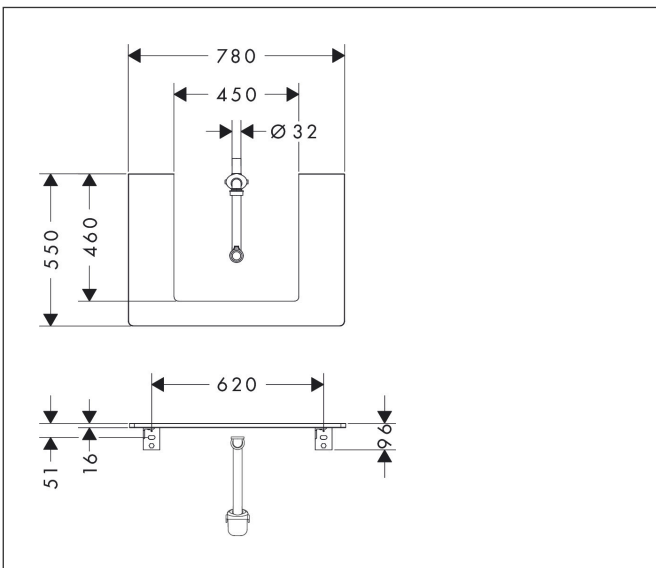

Maat tekeningen

Technologie

Certificaat