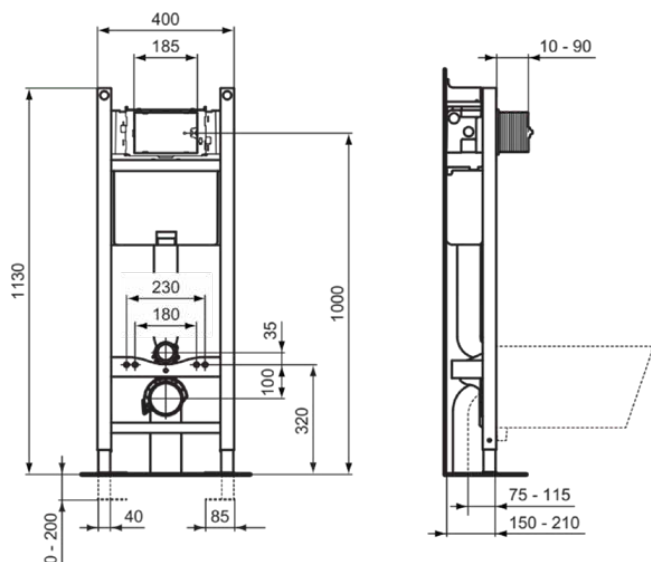

## R027967

PROSYS | Toiletframe 400x150x1130 mm in neutraal afwerking

### Algemene informatie

Productcategorie:	Voorwand installaties
Producttype:	Toiletframe
Merk:	Ideal Standard
Collectie:	PROSYS
Colour:	67 - Neutraal
Afwerking van het oppervlak:	mat
Hoogte (mm):	1130 - 1330
Breedte (mm):	400
Lengte / sprong (mm):	150 - 210
Bevestigingswijze:	Bevestigingsbouten
Nettogewicht (kg):	10.62
EAN-code:	3391500582675

## PROSYS

R027967

PROSYS | Toiletframe 400x150x1130 mm in neutraal afwerking