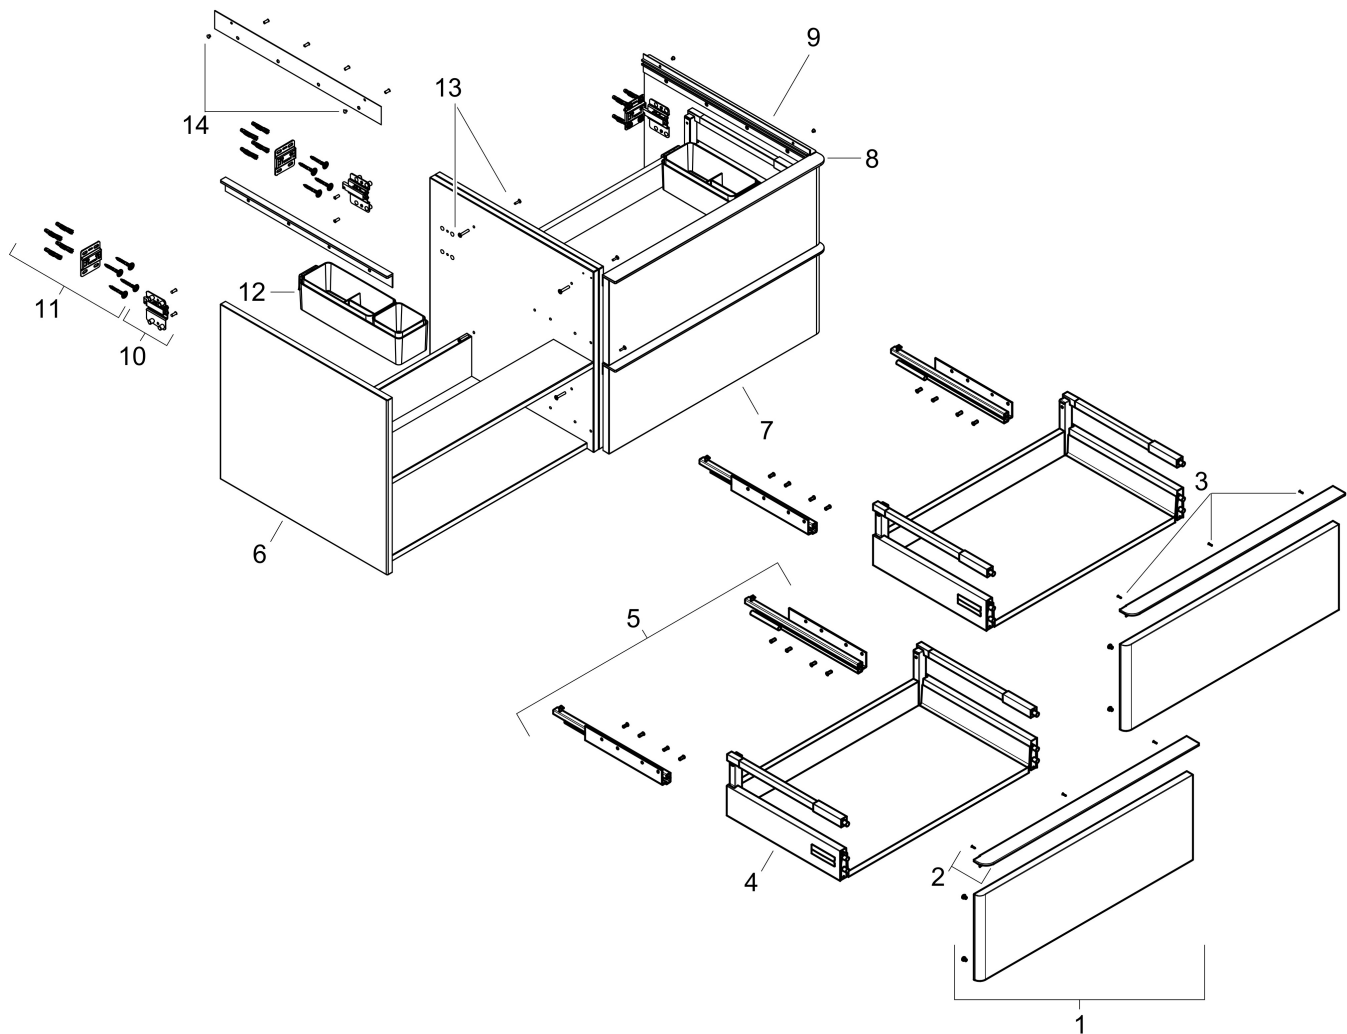

Merk hansgrohe
Artikelnaam **Xelu Q** badmeubel Dark Walnut 1560/550 met 4 lades voor consoles met waskom, Oppervlak greep:
Art.nr. 54093700
Oppervlakte Oppervlak meubel: Dark Walnut, Oppervlak greep: Mat wit
Netto prijs 1.546,42 EUR

Explosietekening voor bouwjaar: >06/23

Merk hansgrohe
Artikelnaam **Xelu Q** badmeubel Dark Walnut 1560/550 met 4 lades voor consoles met waskom, Oppervlak greep:
Art.nr. 54093700
Oppervlakte Oppervlak meubel: Dark Walnut, Oppervlak greep: Mat wit
Netto prijs 1.546,42 EUR

Onderdelen voor bouwjaar: >06/23

Pos	Beschrijving	Art.nr.	Prijs
1	meubelfront	87414000	300,40
2	greep links	87345700	147,60
3	schroef-set	87157000	16,60
4	uittrekelement	87241000	300,40
5	ladegeleiders	87240000	113,70
6	meubelromp	87406000	694,30
7	meubelfront	87418000	300,40
8	greep rechts	87346700	147,60
9	meubelromp	87410000	694,30
10	bevestigingsmateriaal	87276000	64,30
11	montageset	87275000	40,60
12	Box set	54224670	37,90
13	montageset	87309000	32,70
14	afdekkap	87441670	10,40
a	handdoekrek	54143700	70,60
b	planchet	54144700	124,64
c	standbeen	54145700	103,48