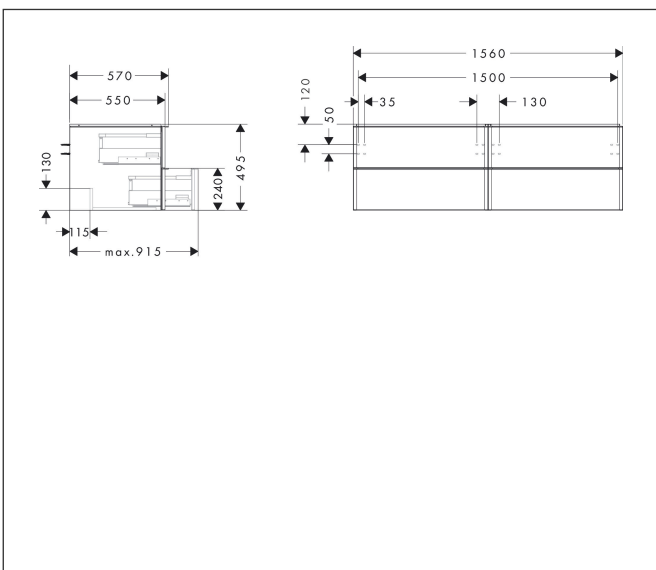

Merk	hansgrohe
Artikelnaam	Xelu Q badmeubel Dark Walnut 1560/550 met 4 lades voor consoles met waskom, Oppervlak greep:
Art.nr.	54093700
Oppervlakte	Oppervlak meubel: Dark Walnut, Oppervlak greep: Mat wit
Netto prijs	1.546,42 EUR

Product foto

Maat tekeningen

Kenmerken

- bestaat uit: badkamermeubel, Basic Box-set
- materiaal behuizing: vezelplaat van gemiddelde dichtheid (MDF)
- oppervlaktemateriaal behuizing: thermofolie
- materiaal voorzijde: vezelplaat van gemiddelde dichtheid (MDF)
- oppervlaktemateriaal voorzijde: thermofolie
- MoistureProof: duurzaam materiaal dat lang mooi blijft
- met greepstang
- type opening: volledig uittrekbaar
- materiaal grepen: aluminium
- oppervlaktemateriaal grepen: poedercoating
- 4 laden
- zonder uitsparing voor sifon
- SoftClose, voor vloeiend en zacht sluiten
- individuele en flexibele opbergruimte dankzij het verdelen van de binnenkant
- 2 basisbox-sets inbegrepen
- schaduwvoegprofiel voorbereid voor montage handdoekrek en planchet
- wandmontage
- montagevoorwaarde: voorgemonteerd
- met bevestigingsmateriaal
- opbouwwascom en console moeten apart besteld worden

Technologie

Certificaat

Merk	hansgrohe
Artikelnaam	Xelu Q badmeubel Dark Walnut 1560/550 met 4 lades voor consoles met waskom, Oppervlak greep:
Art.nr.	54093700
Oppervlakte	Oppervlak meubel: Dark Walnut, Oppervlak greep: Mat wit
Netto prijs	1.546,42 EUR

Explosietekening voor bouwjaar: >06/23

Merk hansgrohe
 Artikelnaam **Xelu Q** badmeubel Dark Walnut 1560/550 met 4 lades voor consoles met waskom, Oppervlak greep:
 Art.nr. 54093700
 Oppervlakte Oppervlak meubel: Dark Walnut, Oppervlak greep: Mat wit
 Netto prijs 1.546,42 EUR