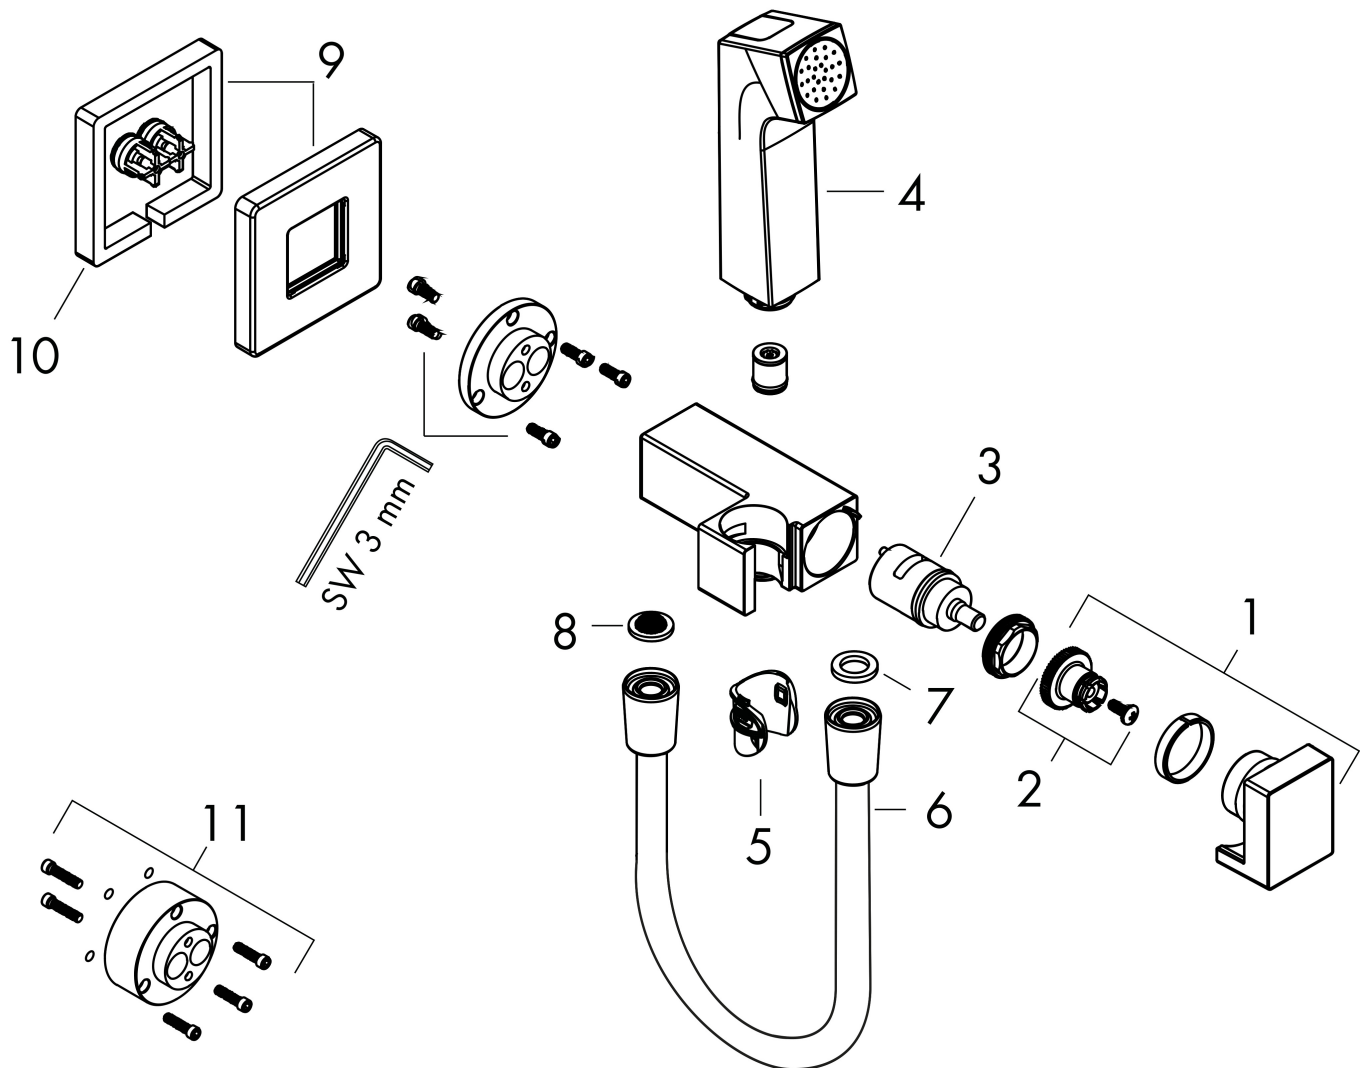

- bestaat uit: bidet handdouche, met stopkraan voor douchehouder, doucheslang
- diameter handdouche 28 mm
- QuickClean: Kalkaanslag kun je eenvoudig met je vinger verwijderen
- niet geschikt voor gebruik in landen met een geldige EN 1717
- voor doucheslang met conische moer aan beide zijden
- draaikoppeling voorkomt dat de slang in de knoop raakt
- lengte doucheslang: 1250 mm
- aansluiting: inbouwdeel
- met terugslagklep
- geïntegreerde houder
- wandhouders van metaal
- afspoelbare filtering
- niet intrinsiek veilig tegen terugstroming
- niet inbegrepen: inbouwdeel
- EU taxonomie: max. 8l/min

Benodigde onderdelen

Product foto	Artikelnaam	Art.nr.	Prijs
	hansgrohe inbouwdeel voor gemengd water bidet	29235180	42,57
	hansgrohe inbouwdeel voor gemengd water EU	29239180	81,59

Merk: hansgrohe
 Artikelnaam: bidethanddouche 1jet E EcoSmart voor warm water met douchehouder en doucheslang 125 cm
 Art.nr.: 29233140
 Oppervlakte: Brushed Bronze
 Netto prijs: 250,84 EUR

Stroomschema

Merk	hansgrohe
Artikelnaam	bidethanddouche 1jet E EcoSmart voor warm water met douchehouder en doucheslang 125 cm
Art.nr.	29233140
Oppervlakte	Brushed Bronze
Netto prijs	250,84 EUR

Explosietekening voor bouwjaar: >10/22