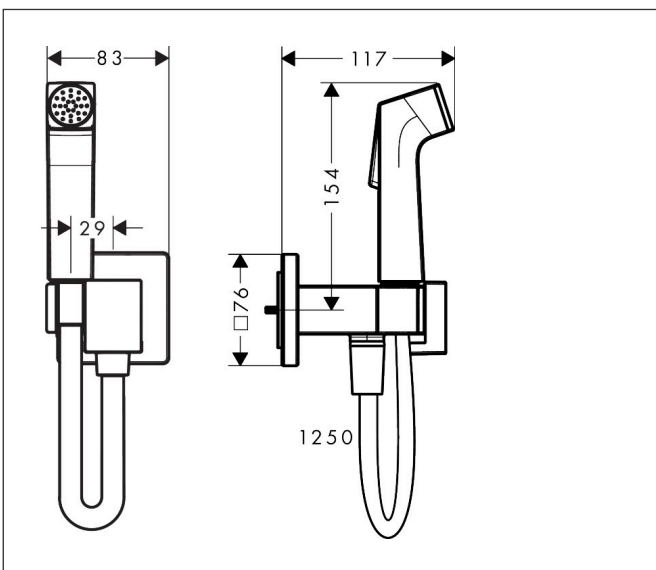

Merk	hansgrohe
Artikelnaam	bidethanddouche 1jet E EcoSmart voor warm water met douchehouder en doucheslang 125 cm
Art.nr.	29233140
Oppervlakte	Brushed Bronze
Netto prijs	250,84 EUR

Product foto

Kenmerken

- bestaat uit: bidet handdouche, met stopkraan voor douchehouder, doucheslang
- diameter handdouche 28 mm
- QuickClean: Kalkaanslag kun je eenvoudig met je vinger verwijderen
- niet geschikt voor gebruik in landen met een geldige EN 1717
- voor doucheslang met conische moer aan beide zijden
- draaikoppeling voorkomt dat de slang in de knoop raakt
- lengte doucheslang: 1250 mm
- aansluiting: inbouwdeel
- met terugslagklep
- geïntegreerde houder
- wandhouders van metaal
- afspoelbare filtering
- niet intrinsiek veilig tegen terugstroming
- niet inbegrepen: inbouwdeel
- EU taxonomie: max. 8l/min

Maat tekeningen

Technologie

Merk	hansgrohe
Artikelnaam	bidethanddouche 1jet E EcoSmart voor warm water met douchehouder en doucheslang 125 cm
Art.nr.	29233140
Oppervlakte	Brushed Bronze
Netto prijs	250,84 EUR

Benodigde onderdelen

Product foto	Artikelnaam	Art.nr.	Prijs
	hansgrohe inbouwdeel voor gemengd water bidet	29235180	42,57
	hansgrohe inbouwdeel voor gemengd water EU	29239180	81,59

Merk: hansgrohe
 Artikelnaam: bidethanddouche 1jet E EcoSmart voor warm water met douchehouder en doucheslang 125 cm
 Art.nr.: 29233140
 Oppervlakte: Brushed Bronze
 Netto prijs: 250,84 EUR