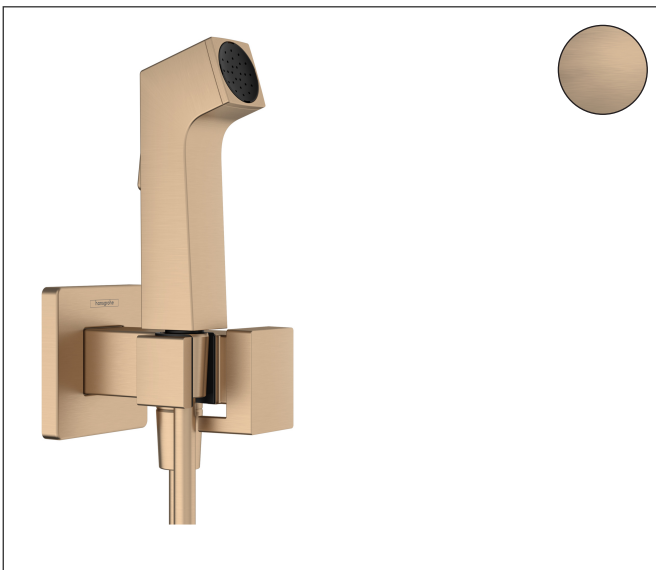

Merk	hansgrohe
Artikelnaam	bidethanddouche 1jet E EcoSmart voor warm water met douchehouder en doucheslang 125 cm
Art.nr.	29233140
Oppervlakte	Brushed Bronze
Netto prijs	250,84 EUR

Product foto

Kenmerken

- bestaat uit: bidet handdouche, met stopkraan voor douchehouder, doucheslang
- diameter handdouche 28 mm
- QuickClean: Kalkaanslag kun je eenvoudig met je vinger verwijderen
- niet geschikt voor gebruik in landen met een geldige EN 1717
- voor doucheslang met conische moer aan beide zijden
- draaikoppeling voorkomt dat de slang in de knoop raakt
- lengte doucheslang: 1250 mm
- aansluiting: inbouwdeel
- met terugslagklep
- geïntegreerde houder
- wandhouders van metaal
- afspoelbare filtering
- niet intrinsiek veilig tegen terugstroming
- niet inbegrepen: inbouwdeel
- EU taxonomie: max. 8l/min

Maat tekeningen

Technologie

Merk	hansgrohe
Artikelnaam	bidethanddouche 1jet E EcoSmart voor warm water met douchehouder en doucheslang 125 cm
Art.nr.	29233140
Oppervlakte	Brushed Bronze
Netto prijs	250,84 EUR

Benodigde onderdelen

Product foto	Artikelnaam	Art.nr.	Prijs
	hansgrohe inbouwdeel voor gemengd water bidet	29235180	42,57
	hansgrohe inbouwdeel voor gemengd water EU	29239180	81,59

Merk: hansgrohe
 Artikelnaam: bidethanddouche 1jet E EcoSmart voor warm water met douchehouder en doucheslang 125 cm
 Art.nr.: 29233140
 Oppervlakte: Brushed Bronze
 Netto prijs: 250,84 EUR