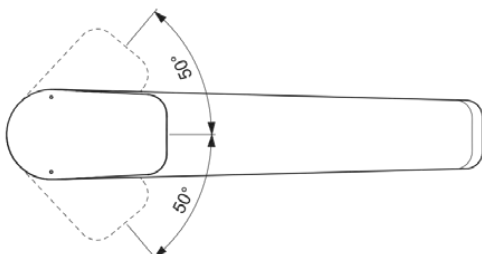

CERAPLAN

BD321AA

CERAPLAN | Keukenmengkraan 50x264x168 mm, 219 mm sprong uitloop in chroom afwerking, 9 l/min (3 bar) | EasyFix, Click technologie, EPD, FirmaFlow, SmartShine

Afbeelding & technische tekening

Algemene informatie

Productcategorie:	Keukenmengkranen
Producttype:	Keukenmengkraan
Merk:	Ideal Standard
Collectie:	CERAPLAN
Ontwerper:	Palomba Serafini Associati
Colour:	AA - Chroom
Afwerking van het oppervlak:	glanzend
Hoogte (mm):	168
Breedte (mm):	50
Lengte / sprong (mm):	264
Bevestigingswijze:	EasyFix
Nettogewicht (kg):	2.04
EAN-code:	3800861104827