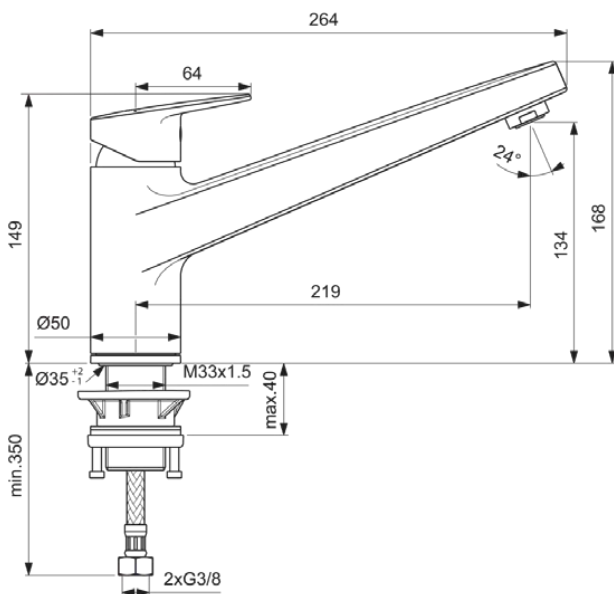

CERAPLAN

BD321AA

CERAPLAN | Keukenmengkraan 50x264x168 mm, 219 mm sprong uitloop in chroom afwerking, 9 l/min (3 bar) | EasyFix, Click technologie, EPD, FirmaFlow, SmartShine

Afbeelding & technische tekening

Algemene informatie

Productcategorie:	Keukenmengkranen
Producttype:	Keukenmengkraan
Merk:	Ideal Standard
Collectie:	CERAPLAN
Ontwerper:	Palomba Serafini Associati
Colour:	AA - Chroom
Afwerking van het oppervlak:	glanzend
Hoogte (mm):	168
Breedte (mm):	50
Lengte / sprong (mm):	264
Bevestigingswijze:	EasyFix
Nettogewicht (kg):	2.04
EAN-code:	3800861104827

Kenmerken

	EasyFix		Click technologie
	EPD		FirmaFlow
	SmartShine		

Downloads

- [EPD](#)
- [Declaration of Conformity](#)
- [Installation Guide](#)
- [Spare Parts List](#)

Productnormen & certificeringen

Normen:	EN 248 DIN 4109 EN 817
Naam van het KIWA-certificaat:	K99067
Naam van het BGCC-certificaat:	14-NURVSPSRB-4110
Aansluitdraad van de straalregelaar:	

CERAPLAN

BD321AA

CERAPLAN | Keukenmengkraan 50x264x168 mm, 219 mm sprong uitloop in chroom afwerking, 9 l/min (3 bar) | EasyFix, Click technologie, EPD, FirmaFlow, SmartShine

Product specificaties

Materiaalkwaliteit:	Messing
Maximale volumestroom bij 3 bar (l/min):	9
Maximale volumestroom bij 3 bar (l/min) voor alle uitgangen:	9
Max. debiet bij 3 bar (l) voor uitloop:	9
Maximale werkdruk (bar):	10
Minimale werkdruk (bar):	0.5
PVD technologie:	Nee
Voor montage vóór het raam:	Nee
Vorm van de rozet(ten):	Rond
SmartShine:	Ja
Uitloop type:	Gegoten
Oppervlakte dekking:	verchroomd
Afwerking van het oppervlak:	glanzend
Type straalregelaar:	Beluchter
Zichtbaarheid van de straalregelaar:	Zichtbaar
Temperatuurbegrenzer:	Ja
Type greep:	Hendel
Type temperatuurregeling:	Handmatig bediend
Waterbesparend:	Ja
Met rozet(ten):	Ja
Met grepen:	Ja
Met uitloop:	Ja
Met uittrekbare handdouche:	Nee
M24x1	
EasyFix technologie:	Ja
Bevestigingswijze:	EasyFix
Bevestigingswijze:	Kraangat
Met terugslagklep:	Nee