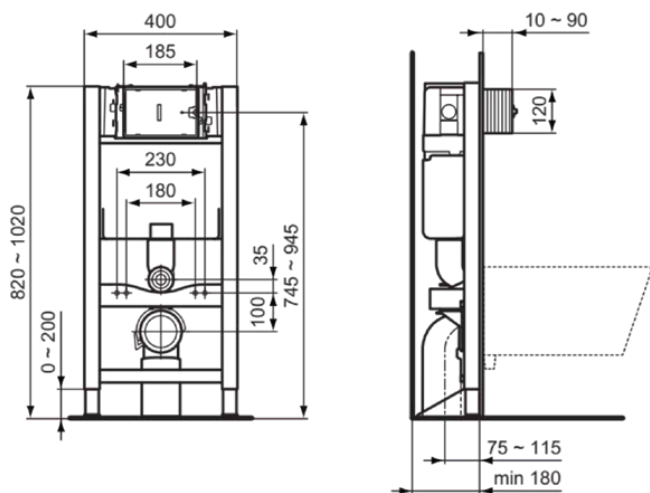

## R009167

PROSYS | Toiletframe 400x180x820 mm in neutraal afwerking

### Algemene informatie

Productcategorie:	Voorwand installaties
Producttype:	Toiletframe
Merk:	Ideal Standard
Collectie:	PROSYS
Colour:	67 - Neutraal
Afwerking van het oppervlak:	mat
Hoogte (mm):	820 - 1020
Breedte (mm):	400
Lengte / sprong (mm):	180
Bevestigingswijze:	Bevestigingsbouten
Nettogewicht (kg):	13.87
EAN-code:	3391500579507