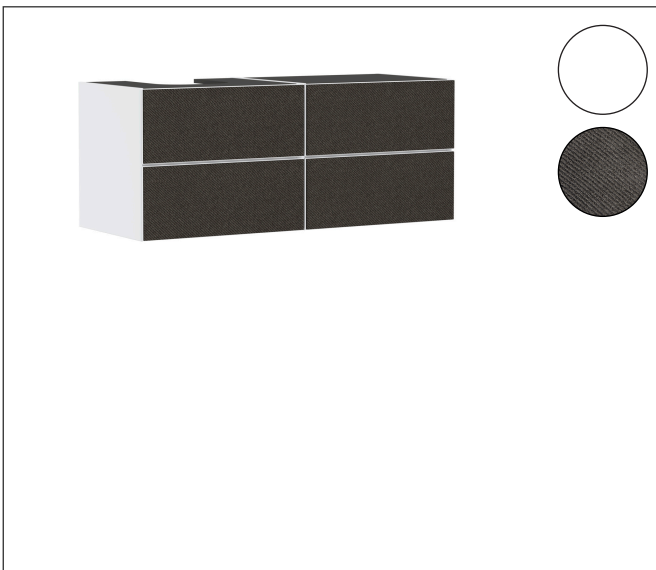

Merk	hansgrohe
Artikelnaam	<b>Xevolos E</b> badmeubel Matt White 1370/550 met 4 lades voor consoles met inbouw wastafel geslepen links
Art.nr.	54236660
Oppervlakte	Oppervlak meubel: Mat wit, Oppervlak front: Textiel donker grijs
Netto prijs	4.031,86 EUR

## Kenmerken

- bestaat uit: badkamermeubel, Basic Box-set, ruimtebesparende sifon
- materiaal behuizing: vezelplaat van gemiddelde dichtheid (MDF)
- oppervlaktemateriaal behuizing: lak
- materiaal voorzijde: polyester
- oppervlaktemateriaal voorzijde: textiel
- materiaal voorframe: aluminium
- oppervlaktemateriaal voorframe: poederlak (kleur van behuizing)
- SmoothSurface: glad en effen voor een geweldig gevoel
- AntiFingerprint: oplossing tegen vingerafdrukken
- MoistureProof: duurzaam materiaal dat lang mooi blijft
- greeploos
- open via PushOpen-functie
- type opening: volledig uittrekbaar
- 4 laden
- zonder uitsparing voor sifon
- SoftClose, voor vloeiend en zacht sluiten
- individuele en flexibele opbergruimte dankzij het verdelen van de binnenkant
- 2 basisbox-sets inbegrepen
- 1 ruimtebesparende sifon met waterafdichting 50 mm
- wandmontage
- montagevoorwaarde: voorgemonteerd

## Certificaat

Merk	hansgrohe
Artikelnaam	<b>Xevolos E</b> badmeubel Matt White 1370/550 met 4 lades voor consoles met inbouwwastafel geslepen links
Art.nr.	54236660
Oppervlakte	Oppervlak meubel: Mat wit, Oppervlak front: Textiel donker grijs
Netto prijs	4.031,86 EUR

## Explosietekening voor bouwjaar: >09/23

Merk	hansgrohe
Artikelnaam	<b>Xevolos E</b> badmeubel Matt White 1370/550 met 4 lades voor consoles met inbouw wastafel geslepen links
Art.nr.	54236660
Oppervlakte	Oppervlak meubel: Mat wit, Oppervlak front: Textiel donker grijs
Netto prijs	4.031,86 EUR