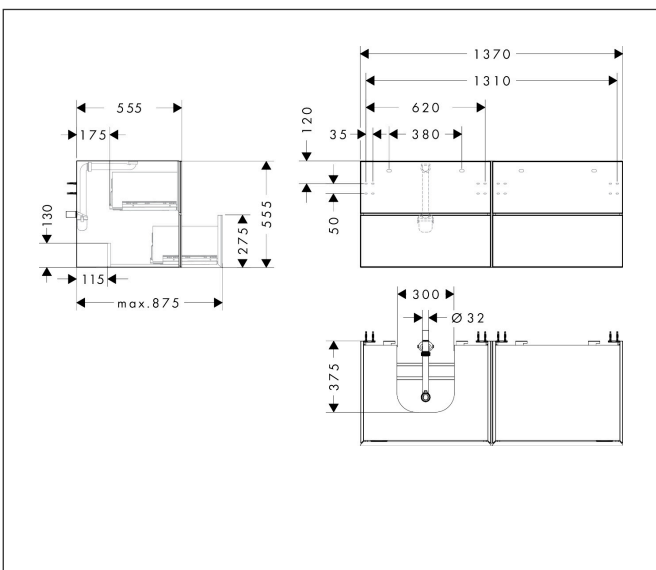

Merk	hansgrohe
Artikelnaam	<b>Xevolos E</b> badmeubel Matt White 1370/550 met 4 lades voor consoles met inbouw wastafel geslepen links
Art.nr.	54236660
Oppervlakte	Oppervlak meubel: Mat wit, Oppervlak front: Textiel donker grijs
Netto prijs	4.031,86 EUR

## Maat tekeningen