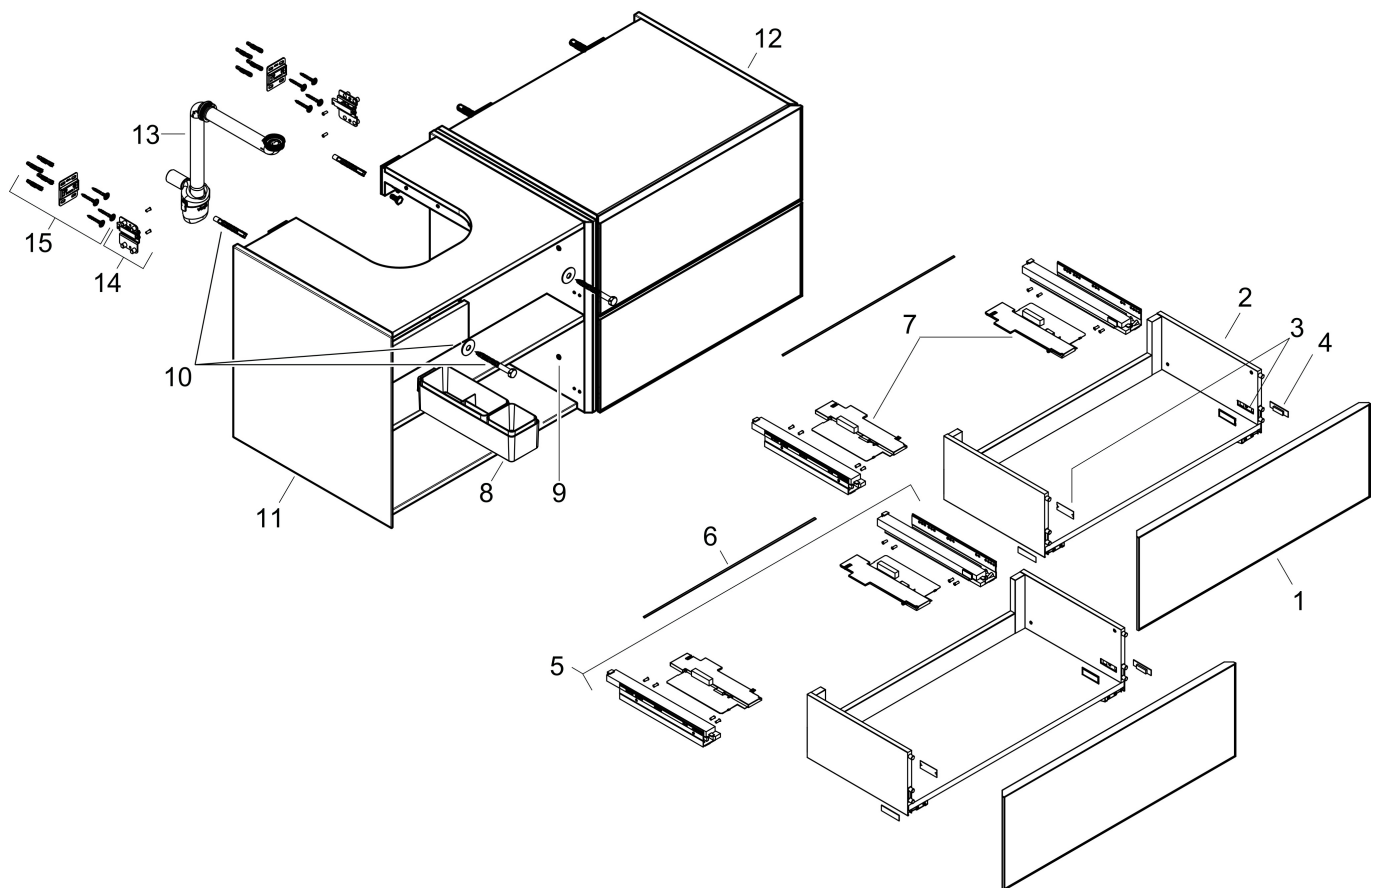

Merk hansgrohe
Artikelnaam **Xevolos E** badmeubel Matt White 1370/550 met 4 lades voor consoles met inbouw wastafel geslepen links
Art.nr. 54236660
Oppervlakte Oppervlak meubel: Mat wit, Oppervlak front: Textiel donker grijs
Netto prijs 4.031,86 EUR

Explosietekening voor bouwjaar: >09/23