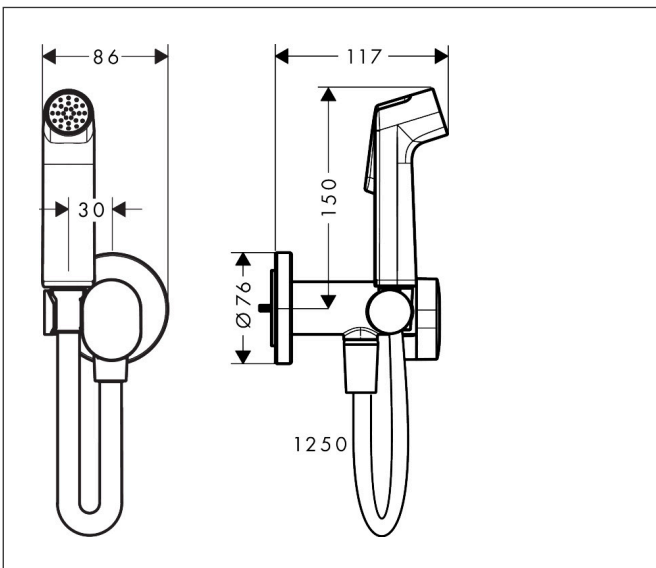

Merk	hansgrohe
Artikelnaam	bidethanddouche 1jet EcoSmart voor warm water met douchehouder en doucheslang 125 cm
Art.nr.	29232700
Oppervlakte	Mat wit
Netto prijs	195,55 EUR

## Kenmerken

- bestaat uit: bidet handdouche, met stopkraan voor douchehouder, doucheslang
- diameter handdouche 28 mm
- niet geschikt voor gebruik in landen met een geldige EN 1717
- doucheslang met conische moer aan beide uiteinden
- draaikoppeling voorkomt dat de slang in de knoop raakt
- lengte doucheslang: 1250 mm
- aansluiting: inbouwdeel
- met terugslagklep
- geïntegreerde houder
- wandhouders van metaal
- afspoelbare filterring
- niet intrinsiek veilig tegen terugstroming
- niet inbegrepen: inbouwdeel
- EU taxonomie: max. 8l/min

## Maat tekeningen