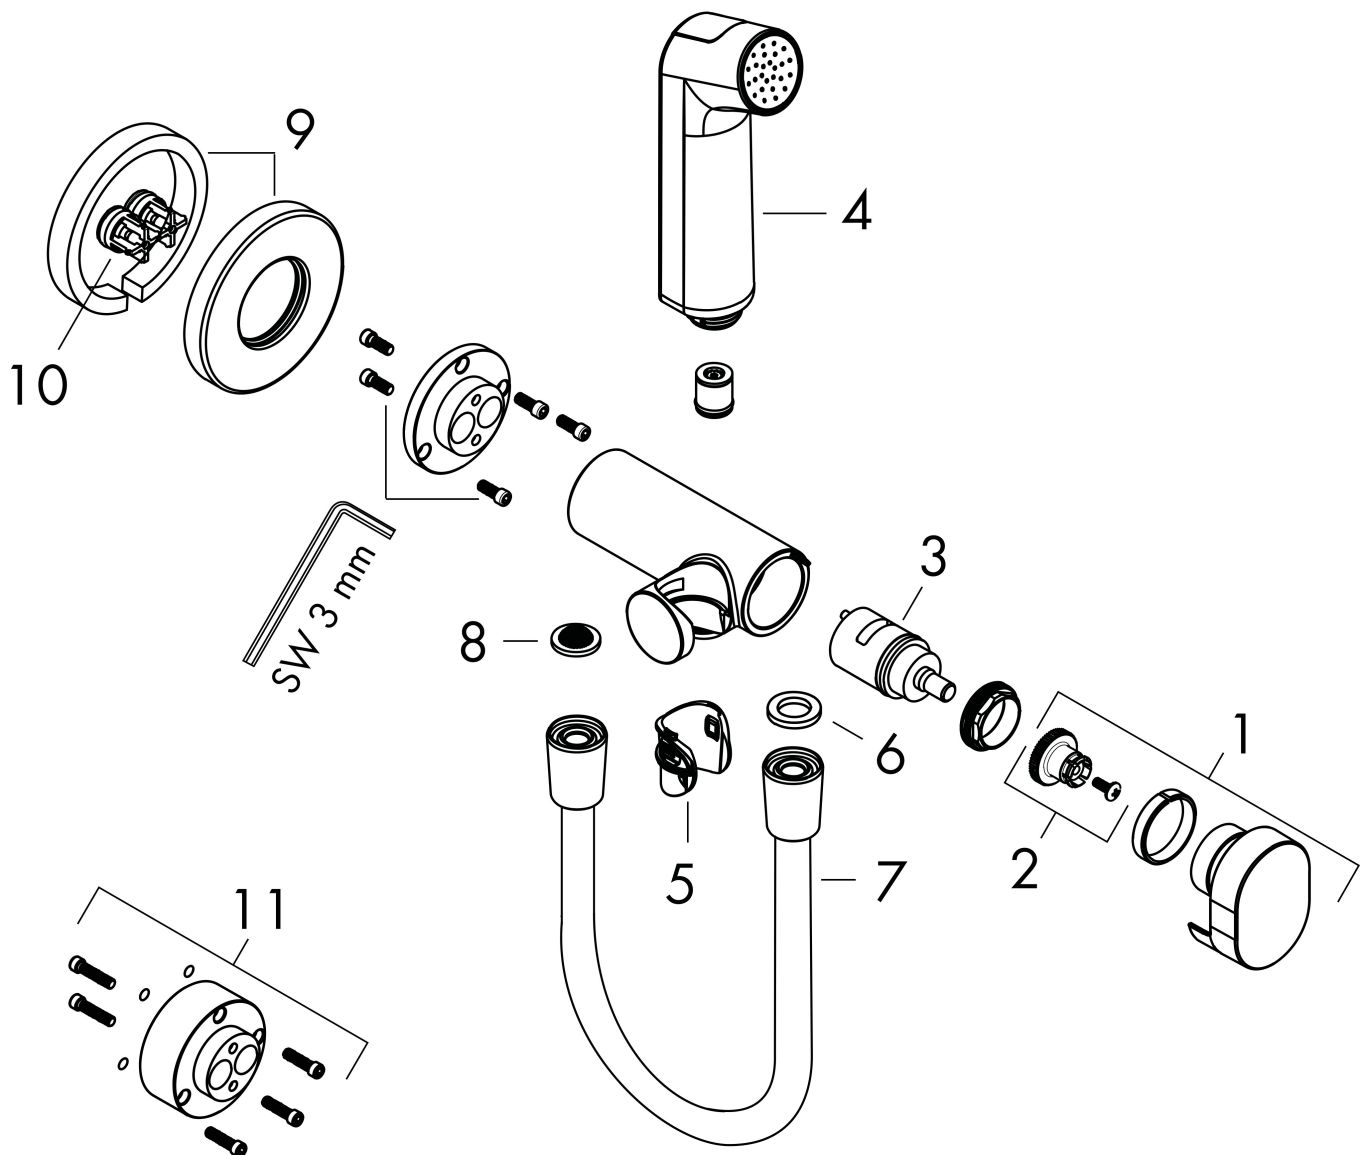

Merk	hansgrohe
Artikelnaam	bidethanddouche 1jet EcoSmart voor warm water met douchehouder en doucheslang 125 cm
Art.nr.	29232700
Oppervlakte	Mat wit
Netto prijs	195,55 EUR

Explosietekening voor bouwjaar: >10/22