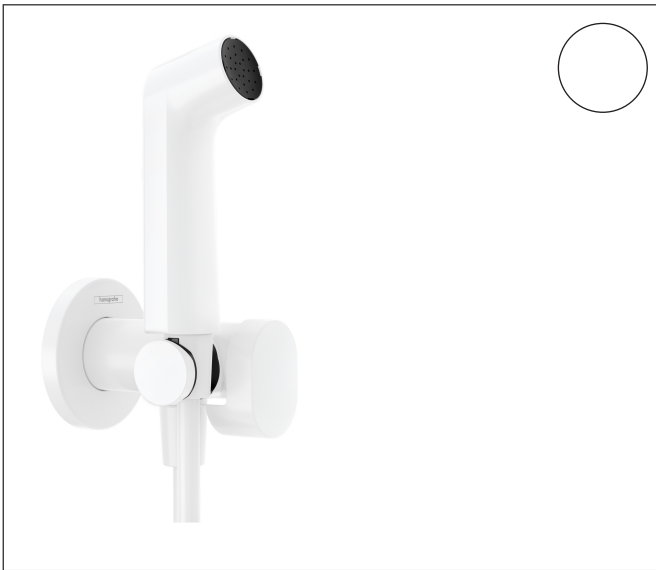

Merk	hansgrohe
Artikelnaam	bidethanddouche 1jet EcoSmart voor warm water met douchehouder en doucheslang 125 cm
Art.nr.	29232700
Oppervlakte	Mat wit
Netto prijs	195,55 EUR

## Product foto

## Kenmerken

- bestaat uit: bidet handdouche, met stopkraan voor douchehouder, doucheslang
- diameter handdouche 28 mm
- niet geschikt voor gebruik in landen met een geldige EN 1717
- doucheslang met conische moer aan beide uiteinden
- draaikoppeling voorkomt dat de slang in de knoop raakt
- lengte doucheslang: 1250 mm
- aansluiting: inbouwdeel
- met terugslagklep
- geïntegreerde houder
- wandhouders van metaal
- afspoelbare filterring
- niet intrinsiek veilig tegen terugstroming
- niet inbegrepen: inbouwdeel
- EU taxonomie: max. 8l/min

## Technologie

Merk	hansgrohe
Artikelnaam	bidethanddouche 1jet EcoSmart voor warm water met douchehouder en doucheslang 125 cm
Art.nr.	29232700
Oppervlakte	Mat wit
Netto prijs	195,55 EUR