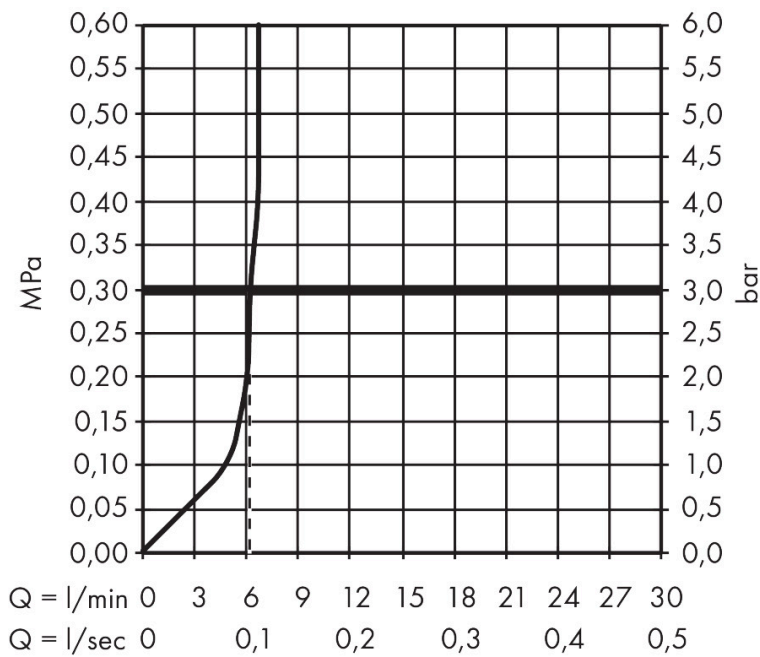

Merk	hansgrohe
Artikelnaam	bidethanddouche 1jet EcoSmart voor warm water met douchehouder en doucheslang 125 cm
Art.nr.	29232700
Oppervlakte	Mat wit
Netto prijs	195,55 EUR

Stroomschema