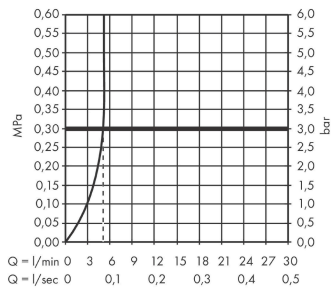

Talis E

ééngreeps wastafelmengkraan 110 CoolStart zonder afvoer

Oppervlak: **chrom** Artikelnummer: **71714000**

Doorstroomdiagram