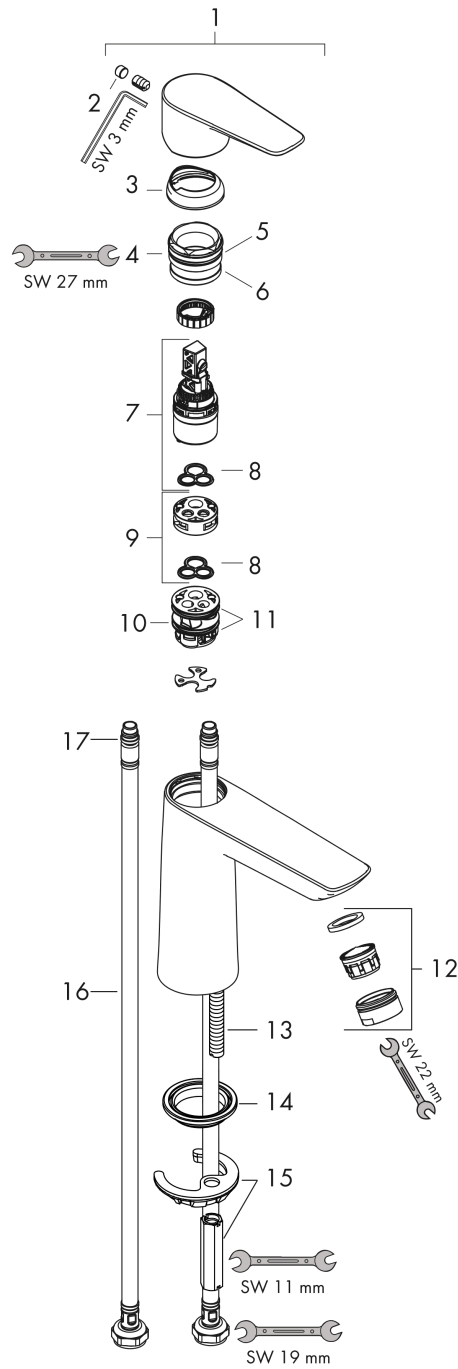

Talis E

ééngreeps wastafelmengkraan 110 CoolStart zonder afvoer

Oppervlak: **chrom** Artikelnummer: **71714000**

Beschrijving

- ComfortZone: 110
- voorsprong uitloop 112 mm
- uitloophoogte: 104 mm
- greepvariant: rechte greep
- vaste uitloop
- straalsoort: normale straal
- maximale doorstroomhoeveelheid bij 3 bar: 5 l/min
- keramisch kardoes
- koud water met de greep in de middenpositie, bespaart energie en kosten
- EU taxonomie: max 6l/min - draagt substantieel bij aan duurzaamheid

ééngreeps wastafelmengkraan 110 CoolStart zonder afvoer

Oppervlak: **chrom** Artikelnummer: **71714000**

Doorstroomdiagram

Talis E
ééngreeps wastafelmengkraan 110 CoolStart zonder afvoer
 Oppervlak: **chrom** Artikelnummer: **71714000**

Explosietekening

Bouwjaar: >05/17

Talis E**ééngreeps wastafelmengkraan 110 CoolStart zonder afvoer**Oppervlak: **chrom** Artikelnummer: **71714000****Reserveonderdelenlijst**

Bouwjaar: >05/17

Regel	Beschrijving	Artikelnummer	Prijs incl. BTW	VE
1	greep	92688000	48,16 €	1
2	greepstop	95704000	3,51 €	1
3	afdekkap	92625000	30,49 €	1
4	moer	92689000	24,20 €	1
5	O-ring 25x1,5	98146000	5,69 €	1
6	O-ring 27x1,5	92527000	9,08 €	1
7	kardoes compl.	97685000	61,71 €	1
8	dichting	98865000	30,49 €	1
9	kardoesadapter	92628000	19,72 €	1
10	kardoesadapter	95975000	9,08 €	1
11	O-ring 23x2	98398000	3,51 €	1
12	perlator M24x1 (5 l/min)	13185000	-	1
13	schroef M8 x 68	97736000	5,69 €	1
14	dichting Ø 42	98722000	5,69 €	1
15	schachtbevestigingsset compl.	96016000	30,49 €	1
16	aansluitslang 450 mm M8x0,75 G3/8	97206000	30,49 €	1
17	O-ring 6,6x1,6	93019000	3,51 €	1