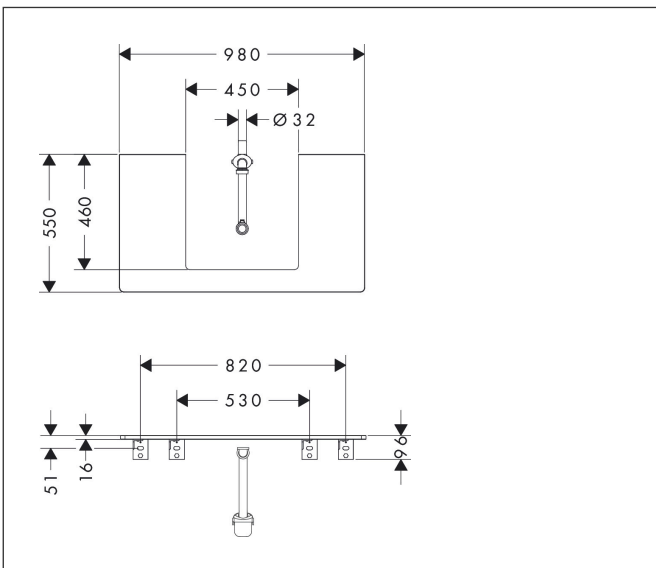

Merk	hansgrohe
Artikelnaam	Xelu Q console 980/550 met uitsparing in het midden voor inbouwastafel geslepen 500/480, High Gloss White
Art.nr.	54095050
Oppervlakte	High Gloss White
Netto prijs	355,85 EUR

Product foto

Kenmerken

- bestaat uit: console, ruimtebesparende sifon
- materiaal: 3-laags spaanplaat met hoge dichtheid
- oppervlaktemateriaal: laminaat (HPL)
- MoistureProof: duurzaam materiaal dat lang mooi blijft
- aantal wastafeluitsparingen: 1
- wastafeluitsparing: gecentreerd
- kracht van het materiaal: 16 mm
- 1 ruimtebesparende sifon met waterafdichting 50 mm
- wandmontage
- met bevestigingsmateriaal
- met uitsparing voor geslepen opzetwastafel
- geslepen opzetwastafel en badkamermeubel moeten apart worden besteld
- console kan alleen samen met badmeubel voor console worden gemonteerd

Maat tekeningen

Technologie

Certificaat

Merk	hansgrohe
Artikelnaam	Xelu Q console 980/550 met uitsparing in het midden voor inbouwwastafel geslepen 500/480, High Gloss White
Art.nr.	54095050
Oppervlakte	High Gloss White
Netto prijs	355,85 EUR