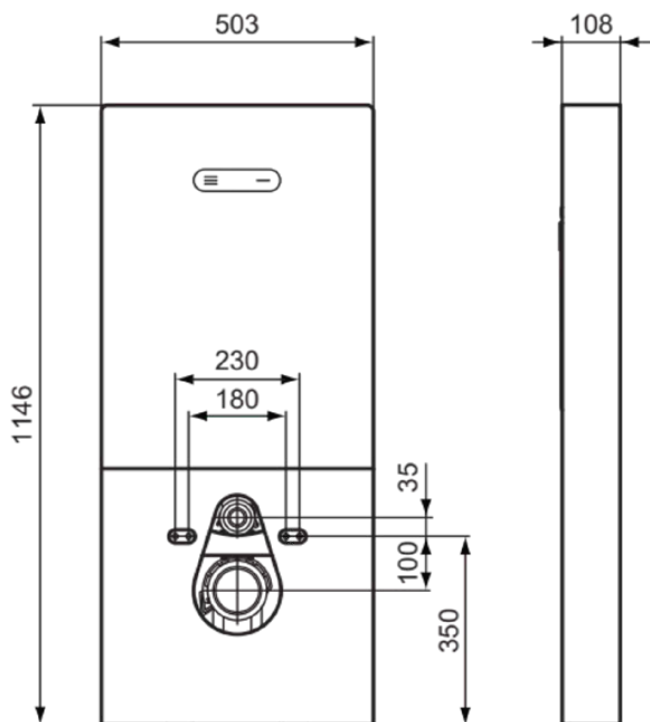

## R0144AC

PROSYS | Toiletframe 503x108x1146 mm in wit afwerking

### Algemene informatie

|                              |                       |
|------------------------------|-----------------------|
| Productcategorie:            | Voorwand installaties |
| Producttype:                 | Toiletframe           |
| Merk:                        | Ideal Standard        |
| Collectie:                   | PROSYS                |
| Colour:                      | AC - Wit              |
| Afwerking van het oppervlak: | glanzend              |
| Hoogte (mm):                 | 1146                  |
| Breedte (mm):                | 503                   |
| Lengte / sprong (mm):        | 108                   |
| Bevestigingswijze:           | Bevestigingsbouten    |
| Nettogewicht (kg):           | 20.84                 |
| EAN-code:                    | 3391500580770         |