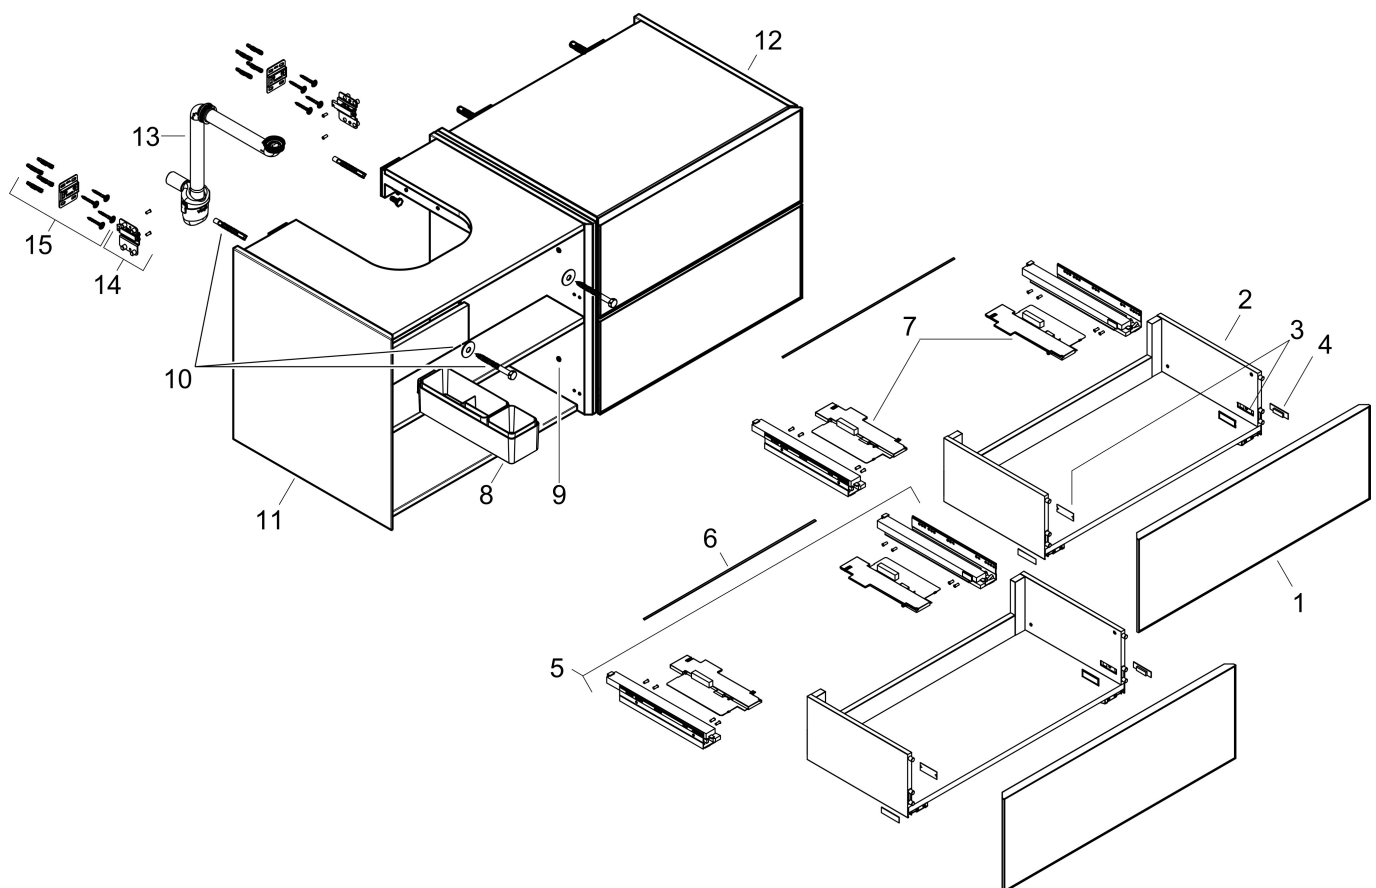

Merk	hansgrohe
Artikelnaam	Xevolos E badmeubel Sand Matt Beige 1370/550 met 4 lades voor consoles met inbouw wastafel geslepen links
Art.nr.	54237660
Oppervlakte	Oppervlak meubel: Sand Matt Beige, Oppervlak front: Textiel donker grijs
Netto prijs	4.031,86 EUR

Explosietekening voor bouwjaar: >09/23