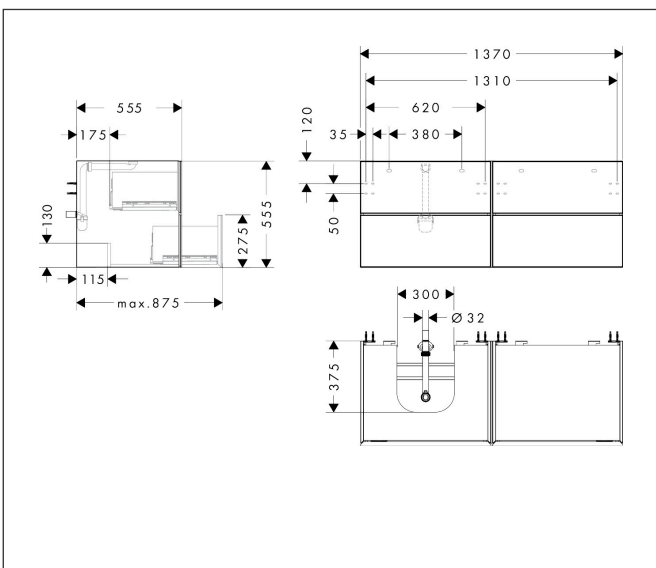

Merk	hansgrohe
Artikelnaam	Xevolos E badmeubel Sand Matt Beige 1370/550 met 4 lades voor consoles met inbouwastafel geslepen links
Art.nr.	54237660
Oppervlakte	Oppervlak meubel: Sand Matt Beige, Oppervlak front: Textiel donker grijs
Netto prijs	4.031,86 EUR

Product foto

Maat tekeningen

Kenmerken

- bestaat uit: badkamermeubel, Basic Box-set, ruimtebesparende sifon
- materiaal behuizing: vezelplaat van gemiddelde dichtheid (MDF)
- oppervlaktemateriaal behuizing: lak
- materiaal voorzijde: polyester
- oppervlaktemateriaal voorzijde: textiel
- materiaal voorframe: aluminium
- oppervlaktemateriaal voorframe: poederlak (kleur van behuizing)
- SmoothSurface: glad en effen voor een geweldig gevoel
- AntiFingerprint: oplossing tegen vingerafdrukken
- MoistureProof: duurzaam materiaal dat lang mooi blijft
- greeploos
- open via PushOpen-functie
- type opening: volledig uittrekbaar
- 4 laden
- zonder uitsparing voor sifon
- SoftClose, voor vloeiend en zacht sluiten
- individuele en flexibele opbergruimte dankzij het verdelen van de binnenkant
- 2 basisbox-sets inbegrepen
- 1 ruimtebesparende sifon met waterafdichting 50 mm
- wandmontage
- montagevoorwaarde: voorgemonteerd

Technologie

Certificaat

Merk	hansgrohe
Artikelnaam	Xevolos E badmeubel Sand Matt Beige 1370/550 met 4 lades voor consoles met inbouwwastafel geslepen links
Art.nr.	54237660
Oppervlakte	Oppervlak meubel: Sand Matt Beige, Oppervlak front: Textiel donker grijs
Netto prijs	4.031,86 EUR