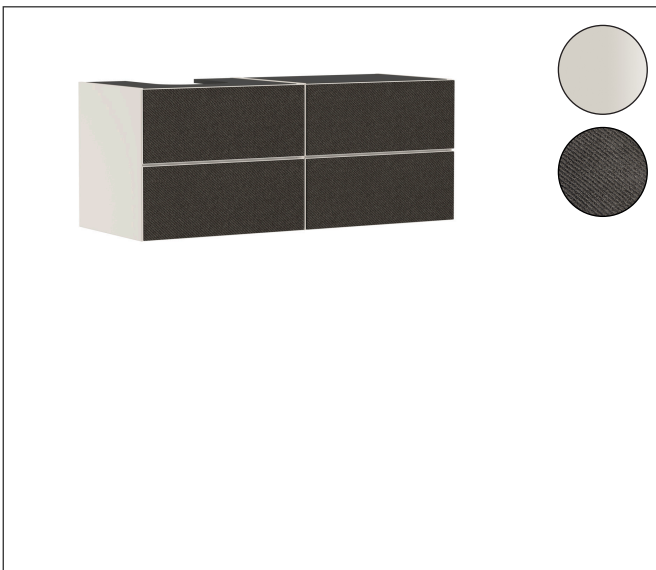

Merk	hansgrohe
Artikelnaam	Xevolos E badmeubel Sand Matt Beige 1370/550 met 4 lades voor consoles met inbouwastafel geslepen links
Art.nr.	54237660
Oppervlakte	Oppervlak meubel: Sand Matt Beige, Oppervlak front: Textiel donker grijs
Netto prijs	4.031,86 EUR

Product foto

Maat tekeningen

Kenmerken

- bestaat uit: badkamermeubel, Basic Box-set, ruimtebesparende sifon
- materiaal behuizing: vezelplaat van gemiddelde dichtheid (MDF)
- oppervlaktemateriaal behuizing: lak
- materiaal voorzijde: polyester
- oppervlaktemateriaal voorzijde: textiel
- materiaal voorframe: aluminium
- oppervlaktemateriaal voorframe: poederlak (kleur van behuizing)
- SmoothSurface: glad en effen voor een geweldig gevoel
- AntiFingerprint: oplossing tegen vingerafdrukken
- MoistureProof: duurzaam materiaal dat lang mooi blijft
- greeploos
- open via PushOpen-functie
- type opening: volledig uittrekbaar
- 4 laden
- zonder uitsparing voor sifon
- SoftClose, voor vloeiend en zacht sluiten
- individuele en flexibele opbergruimte dankzij het verdelen van de binnenkant
- 2 basisbox-sets inbegrepen
- 1 ruimtebesparende sifon met waterafdichting 50 mm
- wandmontage
- montagevoorwaarde: voorgemonteerd

Technologie

Certificaat

Merk	hansgrohe
Artikelnaam	Xevolos E badmeubel Sand Matt Beige 1370/550 met 4 lades voor consoles met inbouwwastafel geslepen links
Art.nr.	54237660
Oppervlakte	Oppervlak meubel: Sand Matt Beige, Oppervlak front: Textiel donker grijs
Netto prijs	4.031,86 EUR

Merk	hansgrohe
Artikelnaam	Xevolos E badmeubel Sand Matt Beige 1370/550 met 4 lades voor consoles met inbouw wastafel geslepen links
Art.nr.	54237660
Oppervlakte	Oppervlak meubel: Sand Matt Beige, Oppervlak front: Textiel donker grijs
Netto prijs	4.031,86 EUR