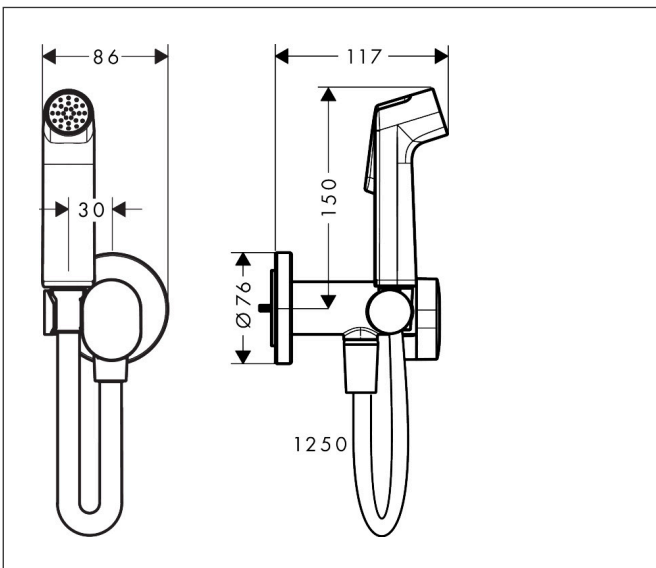

|             |  |
|-------------|--|
| Merk        | hansgrohe  |
| Artikelnaam | bidethanddouche 1jet EcoSmart voor warm water met douchehouder en doucheslang 125 cm |
| Art.nr.     | 29232340   |
| Oppervlakte | Brushed Black Chrome   |
| Netto prijs | 209,35 EUR   |

## Kenmerken

- bestaat uit: bidet handdouche, met stopkraan voor douchehouder, doucheslang
- diameter handdouche 28 mm
- niet geschikt voor gebruik in landen met een geldige EN 1717
- doucheslang met conische moer aan beide uiteinden
- draaikoppeling voorkomt dat de slang in de knoop raakt
- lengte doucheslang: 1250 mm
- aansluiting: inbouwdeel
- met terugslagklep
- geïntegreerde houder
- wandhouders van metaal
- afspoelbare filterring
- niet intrinsiek veilig tegen terugstroming
- niet inbegrepen: inbouwdeel
- EU taxonomie: max. 8l/min

## Maat tekeningen

## Technologie

|             |  |
|-------------|--|
| Merk        | hansgrohe  |
| Artikelnaam | bidethanddouche 1jet EcoSmart voor warm water met douchehouder en doucheslang 125 cm |
| Art.nr.     | 29232340   |
| Oppervlakte | Brushed Black Chrome   |
| Netto prijs | 209,35 EUR   |