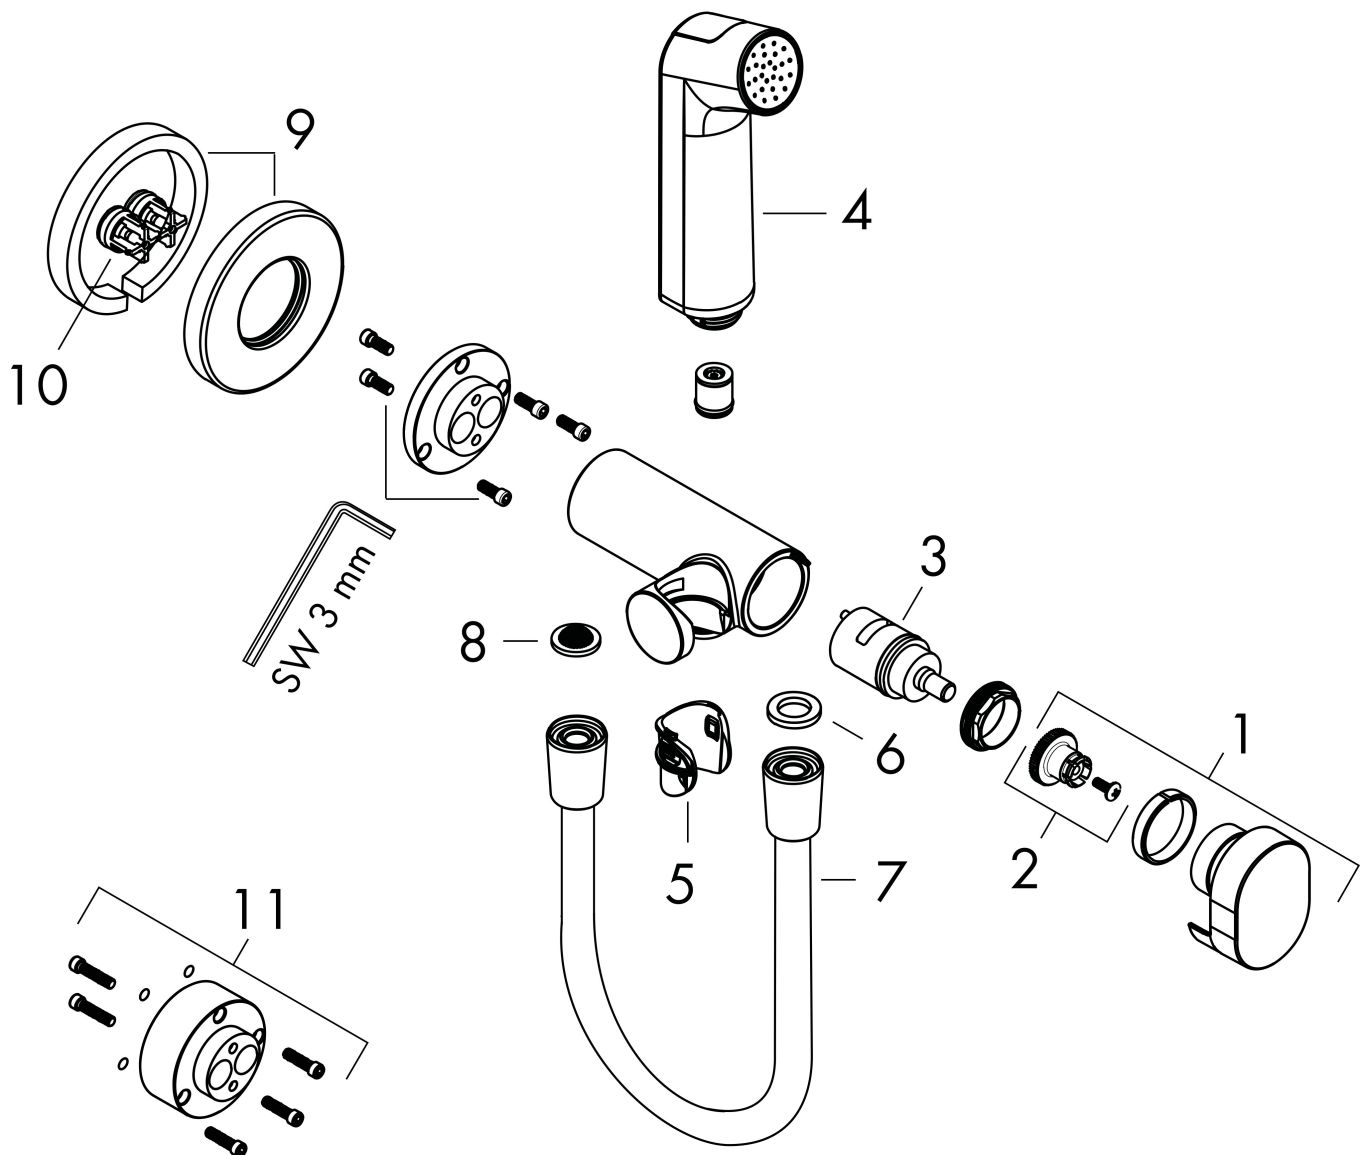

Merk	hansgrohe
Artikelnaam	bidethanddouche 1jet EcoSmart voor warm water met douchehouder en doucheslang 125 cm
Art.nr.	29232340
Oppervlakte	Brushed Black Chrome
Netto prijs	209,35 EUR

Explosietekening voor bouwjaar: >10/22