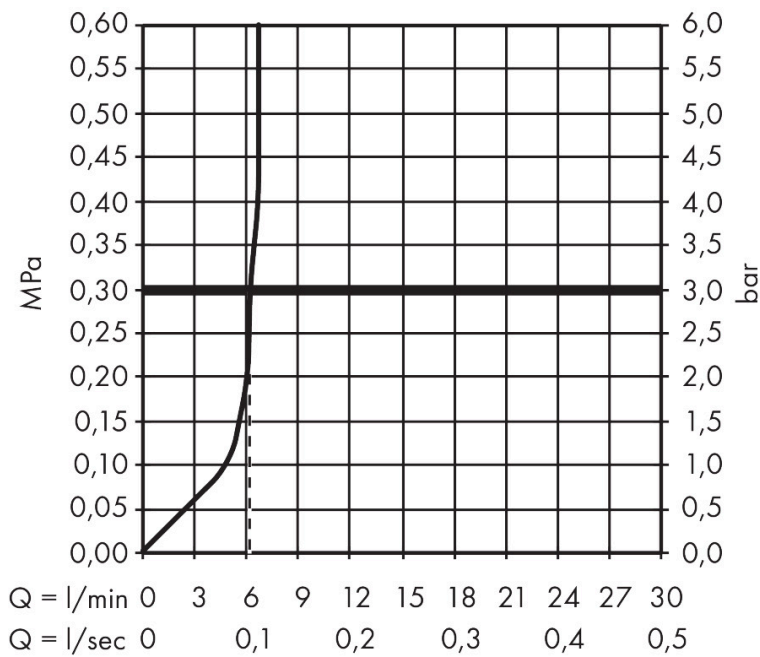

Merk	hansgrohe
Artikelnaam	bidethanddouche 1jet EcoSmart voor warm water met douchehouder en doucheslang 125 cm
Art.nr.	29232340
Oppervlakte	Brushed Black Chrome
Netto prijs	209,35 EUR

Stroomschema