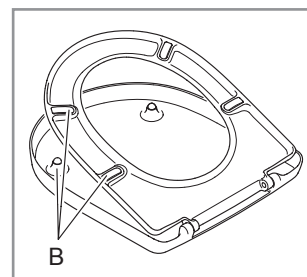

WC-Sitz Subway 2.0

Modell — 9M6861 WC-Sitz Subway 2.0 einschl. 9223 67 61 Scharnier

Produktbeschreibung — WC-Sitz Subway 2.0 im Wrap-Over-Design aus durchgefärbtem Duroplast

- einschl. Scharnier in Edelstahl und Kunststoff
- Mittenabstand: 180 mm
- max. Belastbarkeit des Ringsitzes: 240 kg
- 10 Jahre Garantie

Villeroy & Boch
1748

Montageanleitung

Materialbeschreibung

Beim Material handelt es sich um durchgefärbten Duroplast (UF A 10 = Harnstoff-Formaldehyd), der frei von umweltschädlichen Stoffen ist. Duroplast enthält 67% Urea-Formaldehyd-Harz, 28% Zellulose sowie 5% Mineralien, Pigmente, Schmierstoffe und Feuchtigkeit. Der Rohstoff des Lieferanten enthält weniger als 0,03% freies Formaldehyd und nach dem Aushärten noch weniger.