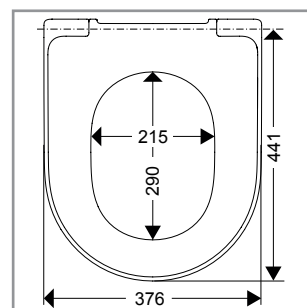

Villeroy & Boch
1748