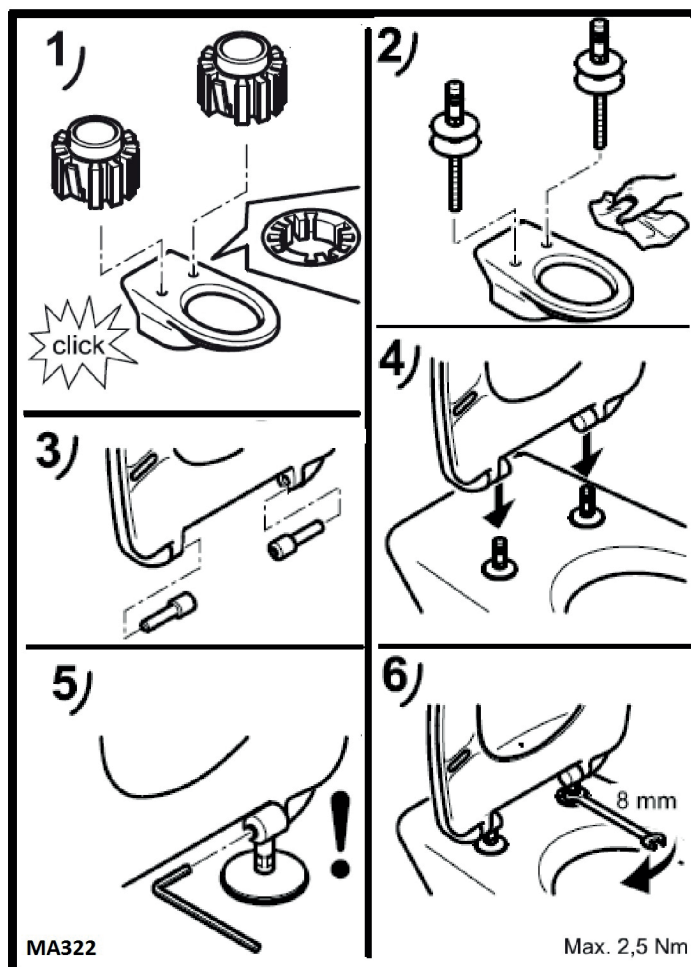

WC-Sitz Subway 2.0

Modell — 9M6861 WC-Sitz Subway 2.0 einschl. 9223 67 61 Scharnier

Produktbeschreibung — WC-Sitz Subway 2.0 im Wrap-Over-Design aus durchgefärbtem Duroplast

- einschl. Scharnier in Edelstahl und Kunststoff
- Mittenabstand: 180 mm
- max. Belastbarkeit des Ringsitzes: 240 kg
- 10 Jahre Garantie

Villeroy & Boch
1748

Montageanleitung

Materialbeschreibung

Beim Material handelt es sich um durchgefärbten Duroplast (UF A 10 = Harnstoff-Formaldehyd), der frei von umweltschädlichen Stoffen ist. Duroplast enthält 67% Urea-Formaldehyd-Harz, 28% Zellulose sowie 5% Mineralien, Pigmente, Schmierstoffe und Feuchtigkeit. Der Rohstoff des Lieferanten enthält weniger als 0,03% freies Formaldehyd und nach dem Aushärten noch weniger.