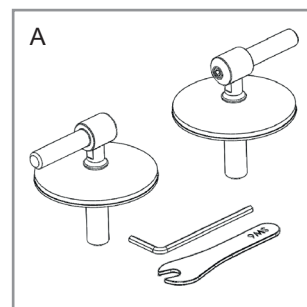

WC-Sitz Subway 2.0

Modell — 9M6861 WC-Sitz Subway 2.0 einschl. 9223 67 61 Scharnier

Produktbeschreibung — WC-Sitz Subway 2.0 im Wrap-Over-Design aus durchgefärbtem Duroplast

- einschl. Scharnier in Edelstahl und Kunststoff
- Mittenabstand: 180 mm
- max. Belastbarkeit des Ringsitzes: 240 kg
- 10 Jahre Garantie

Villeroy & Boch
1748

Montageanleitung

Materialbeschreibung

Beim Material handelt es sich um durchgefärbten Duroplast (UF A 10 = Harnstoff-Formaldehyd), der frei von umweltschädlichen Stoffen ist. Duroplast enthält 67% Urea-Formaldehyd-Harz, 28% Zellulose sowie 5% Mineralien, Pigmente, Schmierstoffe und Feuchtigkeit. Der Rohstoff des Lieferanten enthält weniger als 0,03% freies Formaldehyd und nach dem Aushärten noch weniger.