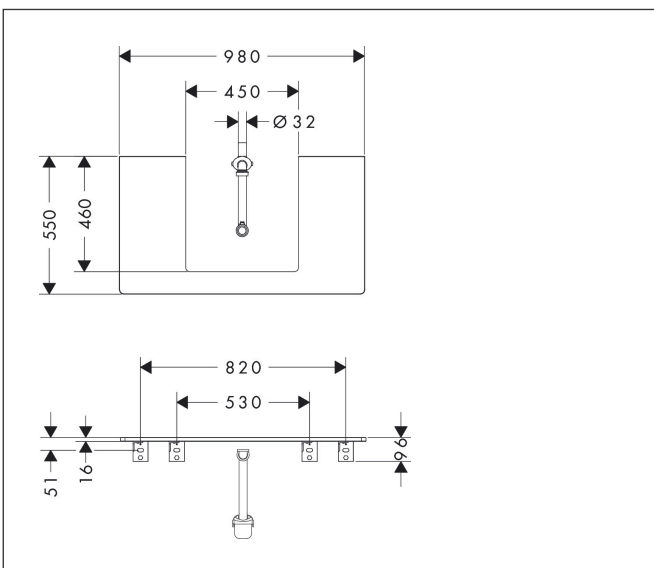

Merk	hansgrohe
Artikelnaam	Xelu Q console 980/550 met uitsparing in het midden voor inbouwastafel geslepen 500/480, High Gloss White
Art.nr.	54095230
Oppervlakte	Natural Oak
Netto prijs	355,85 EUR

Product foto

Kenmerken

- bestaat uit: console, ruimtebesparende sifon
- materiaal: 3-laags spaanplaat met hoge dichtheid
- oppervlaktemateriaal: laminaat (HPL)
- MoistureProof: duurzaam materiaal dat lang mooi blijft
- aantal wastafeluitsparingen: 1
- wastafeluitsparing: gecentreerd
- kracht van het materiaal: 16 mm
- 1 ruimtebesparende sifon met waterafdichting 50 mm
- wandmontage
- met bevestigingsmateriaal
- met uitsparing voor geslepen opzetwastafel
- geslepen opzetwastafel en badkamermeubel moeten apart worden besteld
- console kan alleen samen met badmeubel voor console worden gemonteerd

Maat tekeningen

Technologie

Certificaat

Merk	hansgrohe
Artikelnaam	Xelu Q console 980/550 met uitsparing in het midden voor inbouwwastafel geslepen 500/480, High Gloss White
Art.nr.	54095230
Oppervlakte	Natural Oak
Netto prijs	355,85 EUR

Benodigde onderdelen (naar keuze)

Product foto	Artikelnaam	Art.nr.	Prijs
	hansgrohe badmeubel Natural Oak 980/550 met 1 lade voor consoles met inbouwwastafel geslepen, Oppervlak greep:	54060000	833,41
	hansgrohe badmeubel Natural Oak 980/550 met 1 lade voor consoles met inbouwwastafel geslepen, Oppervlak greep:	54060700	833,41
	hansgrohe badmeubel Natural Oak 980/550 met 1 lade voor consoles met inbouwwastafel geslepen, Oppervlak greep:	54060670	833,41