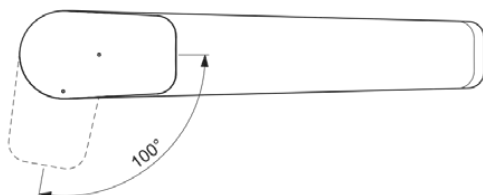

CERAPLAN

BD323AA

CERAPLAN | Keukenmengkraan 50x264x168 mm, 219 mm sprong uitloop in chroom afwerking, 9 l/min (3 bar) | EasyFix, Blue Start technologie, Click technologie, EPD, FirmaFlow, SmartShine

Afbeelding & technische tekening

Algemene informatie

Productcategorie:	Keukenmengkranen
Producttype:	Keukenmengkraan
Merk:	Ideal Standard
Collectie:	CERAPLAN
Ontwerper:	Palomba Serafini Associati
Colour:	AA - Chroom
Afwerking van het oppervlak:	glanzend
Hoogte (mm):	168
Breedte (mm):	50
Lengte / sprong (mm):	264
Bevestigingswijze:	EasyFix
Nettogewicht (kg):	2.04
EAN-code:	3800861104841

Kenmerken

	EasyFix		Blue Start technologie
	Click technologie		EPD
	FirmaFlow		SmartShine

Downloads

- [EPD](#)
- [Declaration of Conformity](#)
- [Installation Guide](#)
- [Spare Parts List](#)

Productnormen & certificeringen

Normen:	EN 248 | DIN 4109 | EN 817
Naam van het ACS-certificaat:	21 ACC LY 068_223
Naam van het BGCC-certificaat:	14-NURVSPSRB-4110
Aansluitdraad van de straalregelaar:	

Product specificaties

Aantal rozetten:	1
Aantal grepen:	1
BlueStart technologie:	Ja
Kleurcode:	AA
Kleuromschrijving:	chroom
Cool Body Technologie:	Nee
FirmaFlow mengpatroon:	Ja
Positie greep:	Bovenkant
Lagedrukmodel:	Nee
Materiaal:	Metaal