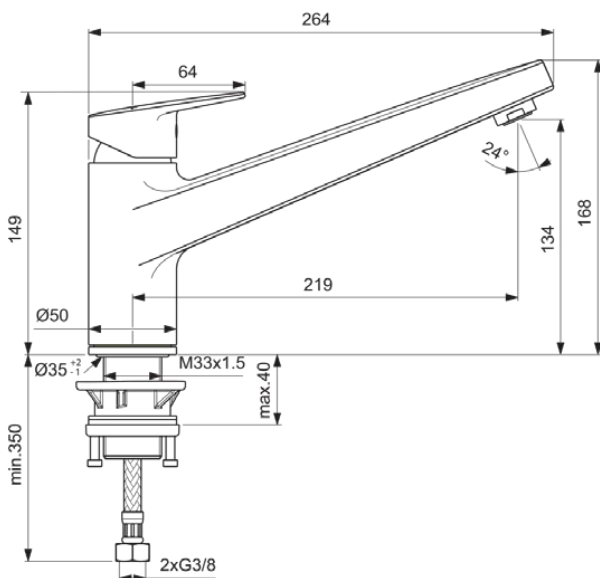

CERAPLAN

BD323AA

CERAPLAN | Keukenmengkraan 50x264x168 mm, 219 mm sprong uitloop in chroom afwerking, 9 l/min (3 bar) | EasyFix, Blue Start technologie, Click technologie, EPD, FirmaFlow, SmartShine

Afbeelding & technische tekening

Algemene informatie

Productcategorie:	Keukenmengkranen
Producttype:	Keukenmengkraan
Merk:	Ideal Standard
Collectie:	CERAPLAN
Ontwerper:	Palomba Serafini Associati
Colour:	AA - Chroom
Afwerking van het oppervlak:	glanzend
Hoogte (mm):	168
Breedte (mm):	50
Lengte / sprong (mm):	264
Bevestigingswijze:	EasyFix
Nettogewicht (kg):	2.04
EAN-code:	3800861104841

Kenmerken

	EasyFix		Blue Start technologie
	Click technologie		EPD
	FirmaFlow		SmartShine

Downloads

- [EPD](#)
- [Declaration of Conformity](#)
- [Installation Guide](#)
- [Spare Parts List](#)

Productnormen & certificeringen

Normen:	EN 248 | DIN 4109 | EN 817
Naam van het ACS-certificaat:	21 ACC LY 068_223
Naam van het BGCC-certificaat:	14-NURVSPSRB-4110
Aansluitdraad van de straalregelaar:	

Product specificaties

Aantal rozetten:	1
Aantal grepen:	1
BlueStart technologie:	Ja
Kleurcode:	AA
Kleuromschrijving:	chroom
Cool Body Technologie:	Nee
FirmaFlow mengpatroon:	Ja
Positie greep:	Bovenkant
Lagedrukmodel:	Nee
Materiaal:	Metaal