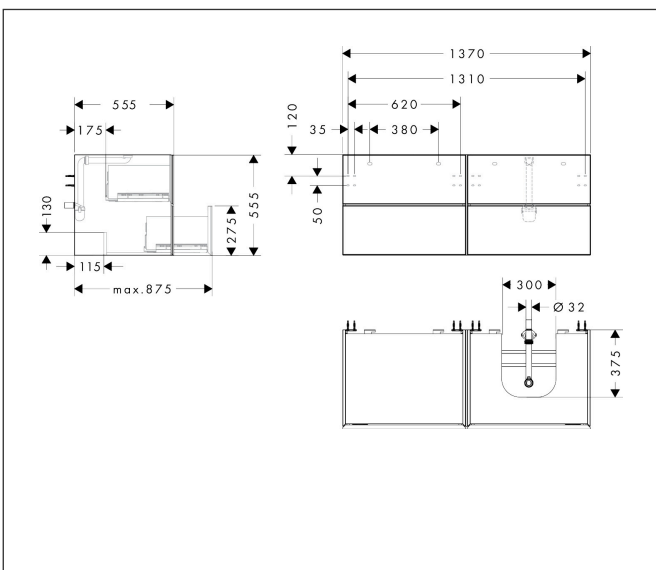

Merk	hansgrohe
Artikelnaam	Xevolos E badmeubel Matt White 1370/550 met 4 lades voor consoles met inbouw wastafel geslepen rechts
Art.nr.	54239660
Oppervlakte	Oppervlak meubel: Mat wit, Oppervlak front: Textiel donker grijs
Netto prijs	4.031,86 EUR

Product foto

Maat tekeningen

Kenmerken

- bestaat uit: badkamermeubel, Basic Box-set, ruimtebesparende sifon
- materiaal behuizing: vezelplaat van gemiddelde dichtheid (MDF)
- oppervlaktemateriaal behuizing: lak
- materiaal voorzijde: polyester
- oppervlaktemateriaal voorzijde: textiel
- materiaal voorframe: aluminium
- oppervlaktemateriaal voorframe: poederlak (kleur van behuizing)
- SmoothSurface: glad en effen voor een geweldig gevoel
- AntiFingerprint: oplossing tegen vingerafdrukken
- MoistureProof: duurzaam materiaal dat lang mooi blijft
- greeploos
- open via PushOpen-functie
- type opening: volledig uittrekbaar
- 4 laden
- zonder uitsparing voor sifon
- SoftClose, voor vloeiend en zacht sluiten
- individuele en flexibele opbergruimte dankzij het verdelen van de binnenkant
- 2 basisbox-sets inbegrepen
- 1 ruimtebesparende sifon met waterafdichting 50 mm
- wandmontage
- montagevoorwaarde: voorgemonteerd

Technologie

Certificaat

Merk	hansgrohe
Artikelnaam	Xevolos E badmeubel Matt White 1370/550 met 4 lades voor consoles met inbouwwastafel geslepen rechts
Art.nr.	54239660
Oppervlakte	Oppervlak meubel: Mat wit, Oppervlak front: Textiel donker grijs
Netto prijs	4.031,86 EUR