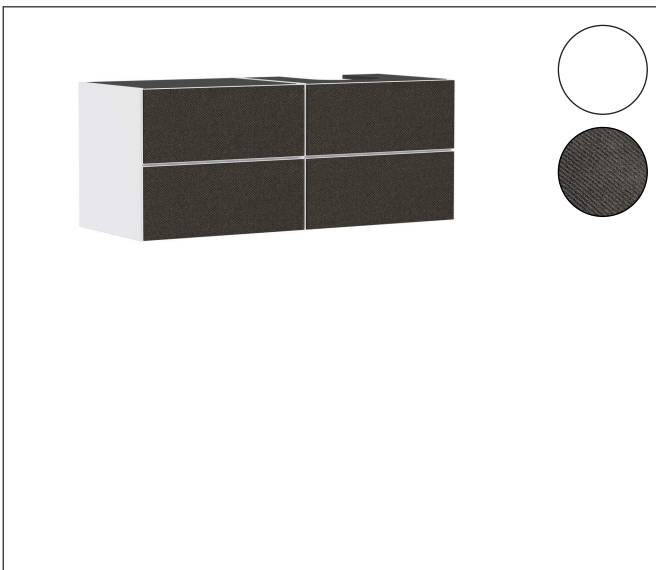

Merk	hansgrohe
Artikelnaam	Xevolos E badmeubel Matt White 1370/550 met 4 lades voor consoles met inbouw wastafel geslepen rechts
Art.nr.	54239660
Oppervlakte	Oppervlak meubel: Mat wit, Oppervlak front: Textiel donker grijs
Netto prijs	4.031,86 EUR

Product foto

Maat tekeningen

Kenmerken

- bestaat uit: badkamermeubel, Basic Box-set, ruimtebesparende sifon
- materiaal behuizing: vezelplaat van gemiddelde dichtheid (MDF)
- oppervlaktemateriaal behuizing: lak
- materiaal voorzijde: polyester
- oppervlaktemateriaal voorzijde: textiel
- materiaal voorframe: aluminium
- oppervlaktemateriaal voorframe: poederlak (kleur van behuizing)
- SmoothSurface: glad en effen voor een geweldig gevoel
- AntiFingerprint: oplossing tegen vingerafdrukken
- MoistureProof: duurzaam materiaal dat lang mooi blijft
- greeploos
- open via PushOpen-functie
- type opening: volledig uittrekbaar
- 4 laden
- zonder uitsparing voor sifon
- SoftClose, voor vloeiend en zacht sluiten
- individuele en flexibele opbergruimte dankzij het verdelen van de binnenkant
- 2 basisbox-sets inbegrepen
- 1 ruimtebesparende sifon met waterafdichting 50 mm
- wandmontage
- montagevoorwaarde: voorgemonteerd

Technologie

Certificaat

Merk	hansgrohe
Artikelnaam	Xevolos E badmeubel Matt White 1370/550 met 4 lades voor consoles met inbouwwastafel geslepen rechts
Art.nr.	54239660
Oppervlakte	Oppervlak meubel: Mat wit, Oppervlak front: Textiel donker grijs
Netto prijs	4.031,86 EUR