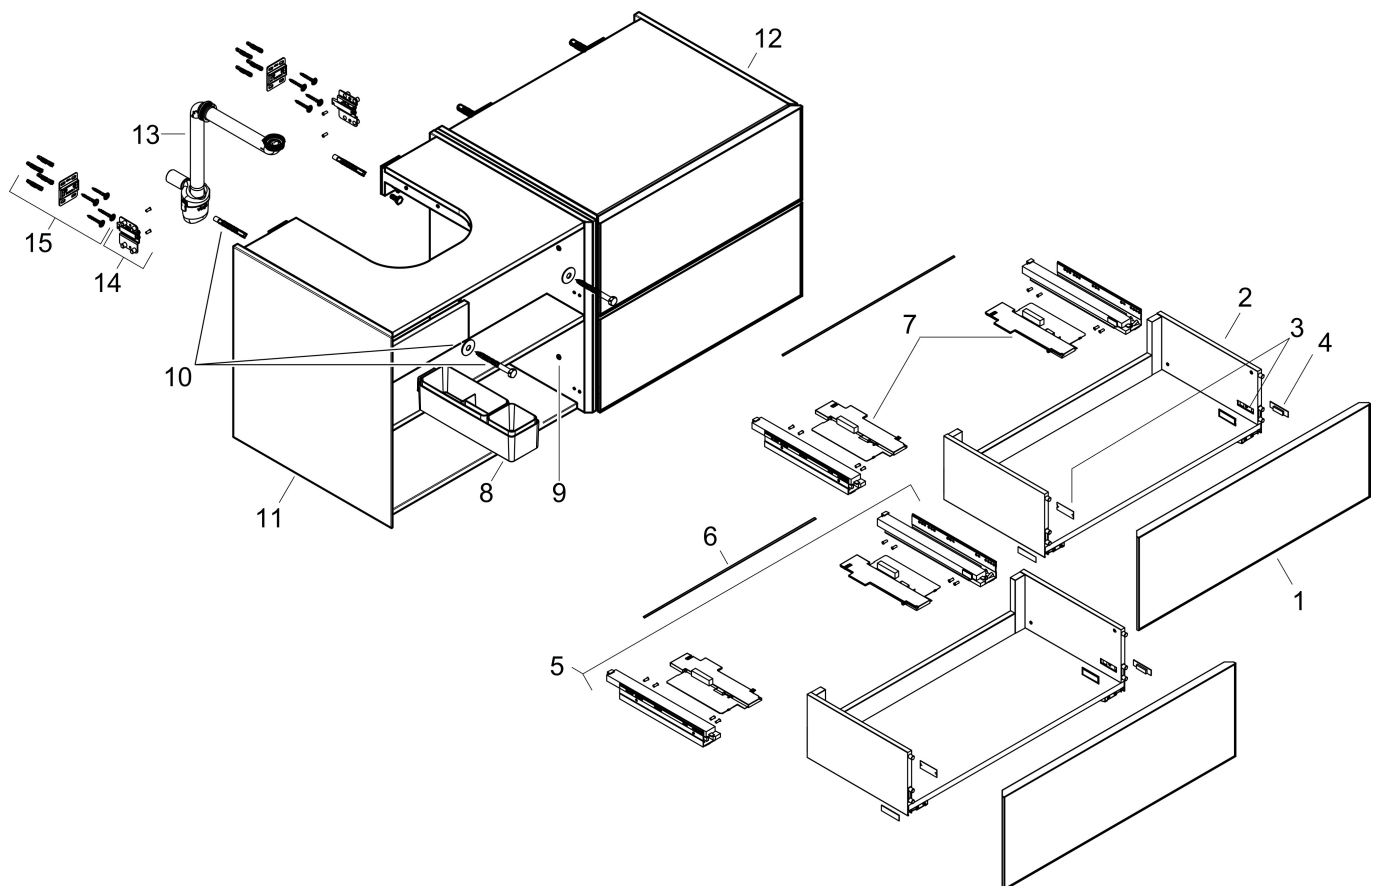

Merk	hansgrohe
Artikelnaam	Xevolos E badmeubel Matt White 1370/550 met 4 lades voor consoles met inbouw wastafel geslepen rechts
Art.nr.	54239660
Oppervlakte	Oppervlak meubel: Mat wit, Oppervlak front: Textiel donker grijs
Netto prijs	4.031,86 EUR

Explosietekening voor bouwjaar: >09/23