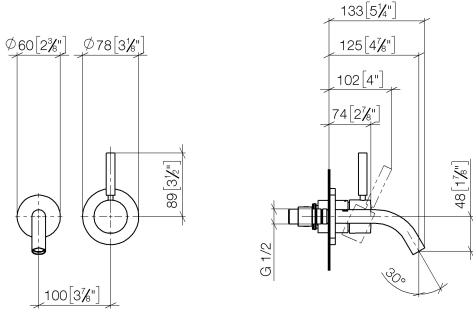

META Waschtisch-Wand-Einhandatterie ohne Ablaufgarnitur - Light Gold gebürstet

META

36 867 660

- Ausladung 125 mm
- starrer Auslauf
- runder luftangereicherter Strahl
- Bohrungsdurchmesser Auslauf 35 mm
- Bohrungsdurchmesser Einhandatterie 57 mm
- Rosette für Einhandatterie Ø 78 mm
- Rosette für Auslauf Ø 60 mm
- Durchfluss max. 5,7 l/min
- bleifrei
- Dieses Produkt leistet einen Beitrag zur Erfüllung der Vorgaben von nachhaltigen Gebäudezertifizierungen, z.B. LEED®, BREEAM®, DGNB

META Waschtisch-Wand-Einhandbatterie ohne Ablaufgarnitur - Light Gold gebürstet

META

36 867 660
mm [inches]

Durchflussdiagramm

Codes & Standards

DIN 4109

ISO 3822

Scottish Water
Byelaws

UK Water Supply
Regulations

Ü-Zeichen

**META Waschtisch-Wand-Einhandbatterie ohne Ablaufgarnitur - Light Gold
gebürstet**

META

36 867 660
Zertifikate

WRAS_2107

LGA_38

36 867 660

Produktversion von 7/1/2023

Nr.	Artikelnummer	Benennung	Verbaumenge	Lieferzeit
	09 24 03 072 10 90	Verlängerung 1/2" x 20 mm -	9	2