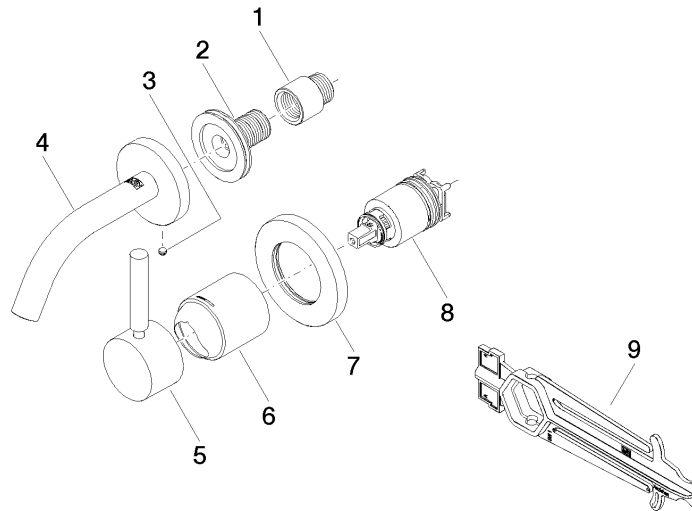

36 867 660

Produktversion von 7/1/2023

Ersatzteile für die
anderen
Oberflächenvarianten
finden Sie hier:
Chrom