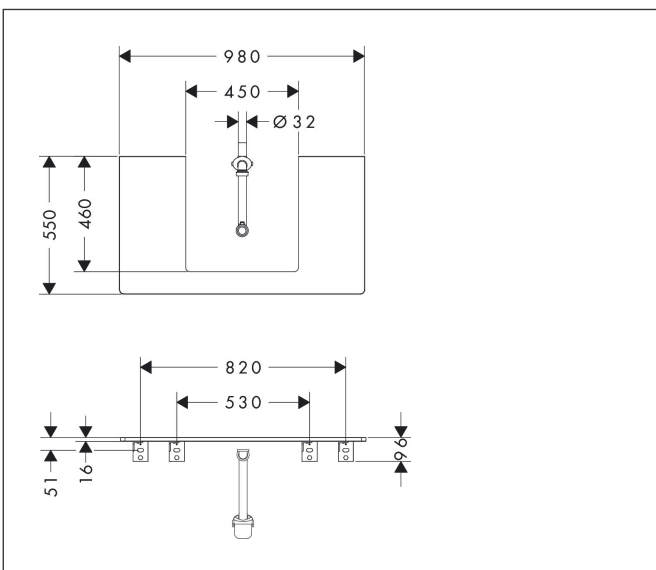

Merk	hansgrohe
Artikelnaam	Xelu Q console 980/550 met uitsparing in het midden voor inbouwastafel geslepen 500/480, High Gloss White
Art.nr.	54095630
Oppervlakte	Dark Walnut
Netto prijs	355,85 EUR

Product foto

Kenmerken

- bestaat uit: console, ruimtebesparende sifon
- materiaal: 3-laags spaanplaat met hoge dichtheid
- oppervlaktemateriaal: laminaat (HPL)
- MoistureProof: duurzaam materiaal dat lang mooi blijft
- aantal wastafeluitsparingen: 1
- wastafeluitsparing: gecentreerd
- kracht van het materiaal: 16 mm
- 1 ruimtebesparende sifon met waterafdichting 50 mm
- wandmontage
- met bevestigingsmateriaal
- met uitsparing voor geslepen opzetwastafel
- geslepen opzetwastafel en badkamermeubel moeten apart worden besteld
- console kan alleen samen met badmeubel voor console worden gemonteerd

Maat tekeningen

Technologie

Certificaat

Merk	hansgrohe
Artikelnaam	Xelu Q console 980/550 met uitsparing in het midden voor inbouwwastafel geslepen 500/480, High Gloss White
Art.nr.	54095630
Oppervlakte	Dark Walnut
Netto prijs	355,85 EUR