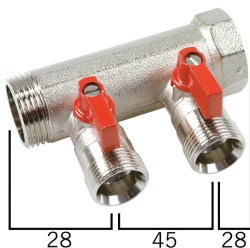

## VB060502-ROOD: Collecteur 1" avec vanne à sphere et 2 EK connexions Rouge

### Informations commerciales

Collecteur 1" en laiton de Henco avec vanne à bille et raccords Eurocone

- Raccords Eurocone universels
  - Refermable par groupe
  - Courte longueur de montage
  - Peut être installé tant horizontalement et verticalement qu'en position renversée
- Disponible en 3/4" et 1"

Disponible en bleu et en rouge

Adéquat pour le chauffage, la climatisation et les installations sanitaires

Par la configuration du collecteur, possibilité de l'utilisation parallèle de circuits froids et/ou chauds

### Dimensions de base de l'unité

|           |          |
|-----------|----------|
| Hauteur   | 75 mm    |
| Longueur  | 102 mm   |
| Largeur   | 40 mm    |
| Poids net | 0,407 kg |