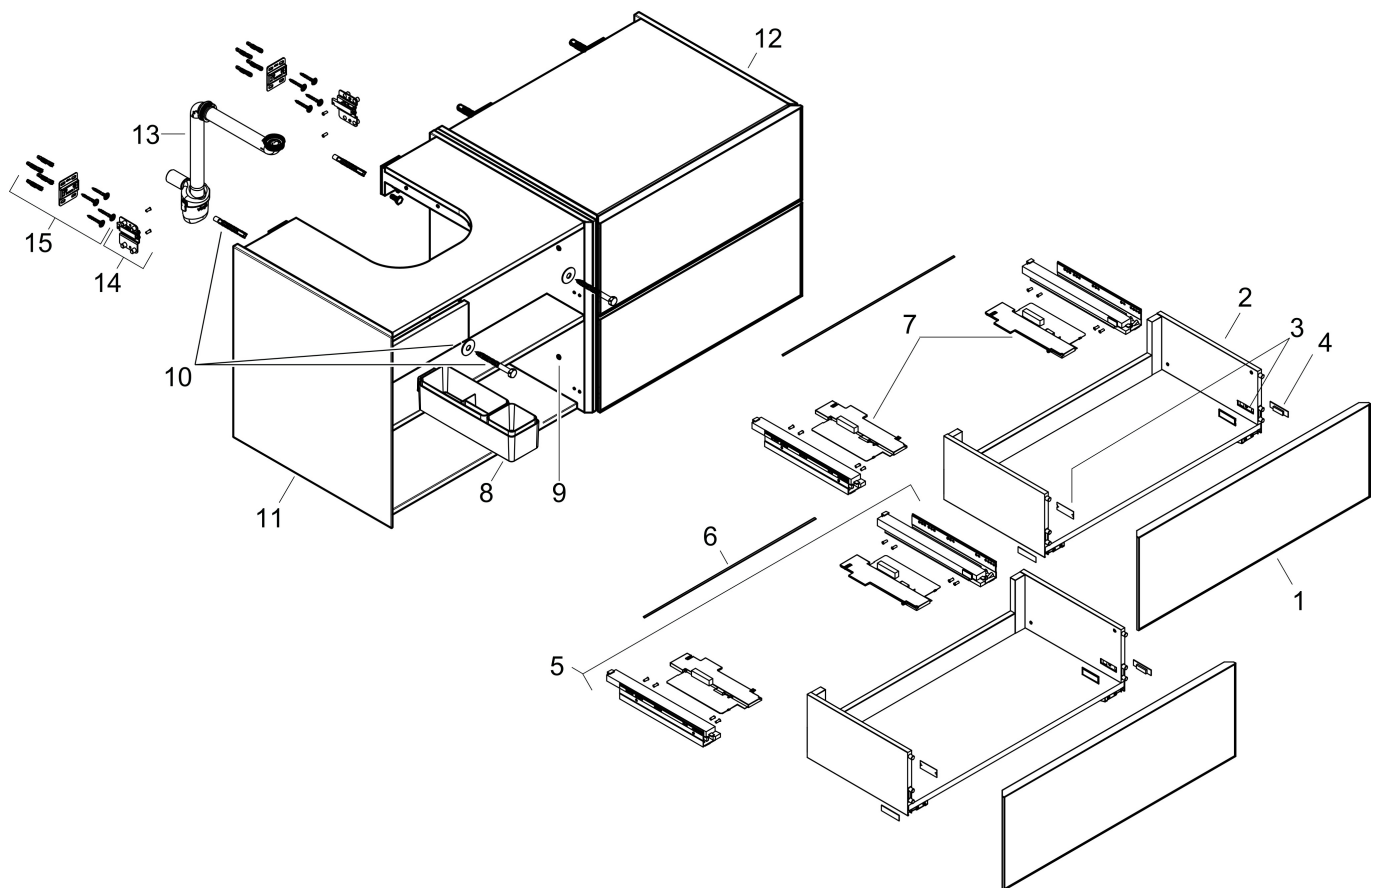

Merk	hansgrohe
Artikelnaam	Xevolos E badmeubel Sand Matt Beige 1370/550 met 4 lades voor consoles met inbouwwastafel geslepen rechts
Art.nr.	54240660
Oppervlakte	Oppervlak meubel: Sand Matt Beige, Oppervlak front: Textiel donker grijs
Netto prijs	4.031,86 EUR

Benodigde onderdelen (naar keuze)

Product foto	Artikelnaam	Art.nr.	Prijs
	hansgrohe Xevolos E console 1370/550 met uitsparing rechts voor inbouwwastafel geslepen Sand Matt Beige	54206780	434,70
	hansgrohe Xevolos E console 1370/550 met uitsparing rechts voor waskom zonder kraangat Sand Matt Beige	54334780	434,70

Merk	hansgrohe
Artikelnaam	Xevolos E badmeubel Sand Matt Beige 1370/550 met 4 lades voor consoles met inbouw wastafel geslepen rechts
Art.nr.	54240660
Oppervlakte	Oppervlak meubel: Sand Matt Beige, Oppervlak front: Textiel donker grijs
Netto prijs	4.031,86 EUR

Explosietekening voor bouwjaar: >09/23

Merk	hansgrohe
Artikelnaam	Xevolos E badmeubel Sand Matt Beige 1370/550 met 4 lades voor consoles met inbouw wastafel geslepen rechts
Art.nr.	54240660
Oppervlakte	Oppervlak meubel: Sand Matt Beige, Oppervlak front: Textiel donker grijs
Netto prijs	4.031,86 EUR