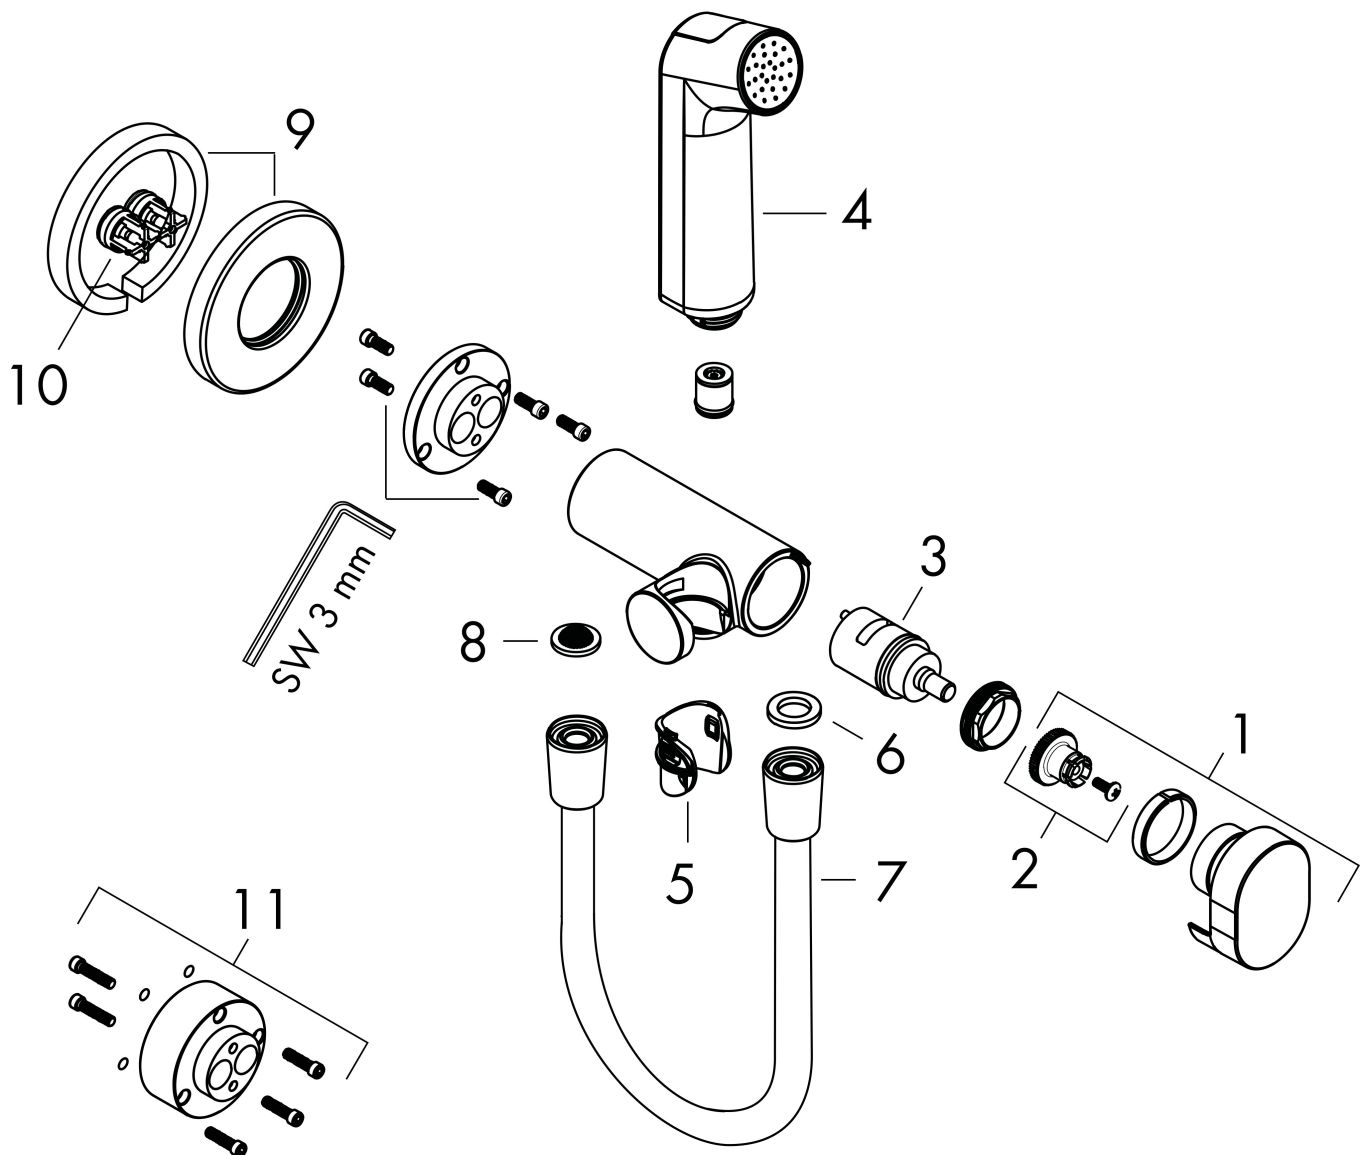

Merk	hansgrohe
Artikelnaam	bidethanddouche 1jet EcoSmart voor warm water met douchehouder en doucheslang 125 cm
Art.nr.	29232140
Oppervlakte	Brushed Bronze
Netto prijs	209,35 EUR

Product foto

Kenmerken

- bestaat uit: bidet handdouche, met stopkraan voor douchehouder, doucheslang
- diameter handdouche 28 mm
- niet geschikt voor gebruik in landen met een geldige EN 1717
- doucheslang met conische moer aan beide uiteinden
- draaikoppeling voorkomt dat de slang in de knoop raakt
- lengte doucheslang: 1250 mm
- aansluiting: inbouwdeel
- met terugslagklep
- geïntegreerde houder
- wandhouders van metaal
- afspoelbare filterring
- niet intrinsiek veilig tegen terugstroming
- niet inbegrepen: inbouwdeel
- EU taxonomie: max. 8l/min

Benodigde onderdelen

Product foto	Artikelnaam	Art.nr.	Prijs
	hansgrohe inbouwdeel voor gemengd water bidet	29235180	42,57
	hansgrohe inbouwdeel voor gemengd water EU	29239180	81,59

Merk	hansgrohe
Artikelnaam	bidethanddouche 1jet EcoSmart voor warm water met douchehouder en doucheslang 125 cm
Art.nr.	29232140
Oppervlakte	Brushed Bronze
Netto prijs	209,35 EUR

Stroomschema

Merk	hansgrohe
Artikelnaam	bidethanddouche 1jet EcoSmart voor warm water met douchehouder en doucheslang 125 cm
Art.nr.	29232140
Oppervlakte	Brushed Bronze
Netto prijs	209,35 EUR

Explosietekening voor bouwjaar: >10/22

Merk	hansgrohe
Artikelnaam	bidethanddouche 1jet EcoSmart voor warm water met douchehouder en doucheslang 125 cm
Art.nr.	29232140
Oppervlakte	Brushed Bronze
Netto prijs	209,35 EUR

Onderdelen voor bouwjaar: >10/22