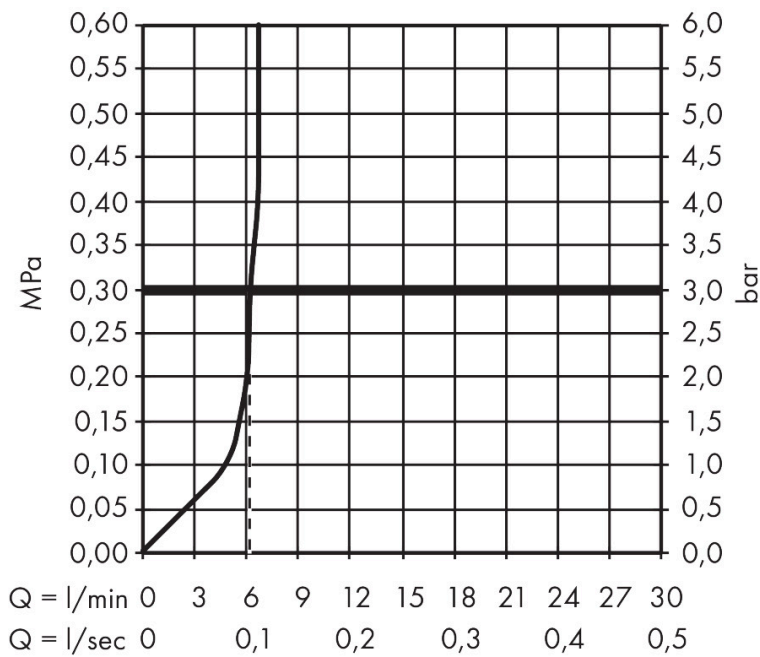

Merk	hansgrohe
Artikelnaam	bidethanddouche 1jet EcoSmart voor warm water met douchehouder en doucheslang 125 cm
Art.nr.	29232140
Oppervlakte	Brushed Bronze
Netto prijs	209,35 EUR

Stroomschema