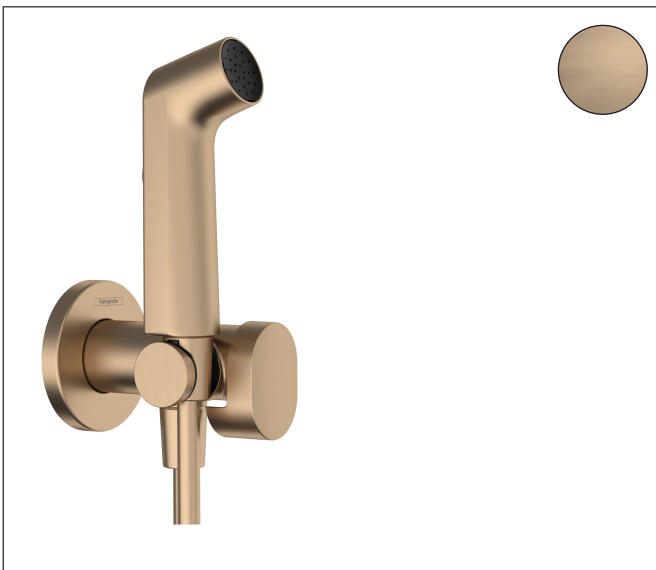

Merk	hansgrohe
Artikelnaam	bidethanddouche 1jet EcoSmart voor warm water met douchehouder en doucheslang 125 cm
Art.nr.	29232140
Oppervlakte	Brushed Bronze
Netto prijs	209,35 EUR

Product foto

Kenmerken

- bestaat uit: bidet handdouche, met stopkraan voor douchehouder, doucheslang
- diameter handdouche 28 mm
- niet geschikt voor gebruik in landen met een geldige EN 1717
- doucheslang met conische moer aan beide uiteinden
- draaikoppeling voorkomt dat de slang in de knoop raakt
- lengte doucheslang: 1250 mm
- aansluiting: inbouwdeel
- met terugslagklep
- geïntegreerde houder
- wandhouders van metaal
- afspoelbare filterring
- niet intrinsiek veilig tegen terugstroming
- niet inbegrepen: inbouwdeel
- EU taxonomie: max. 8l/min

Maat tekeningen

Technologie

Merk	hansgrohe
Artikelnaam	bidethanddouche 1jet EcoSmart voor warm water met douchehouder en doucheslang 125 cm
Art.nr.	29232140
Oppervlakte	Brushed Bronze
Netto prijs	209,35 EUR

Benodigde onderdelen

Product foto	Artikelnaam	Art.nr.	Prijs
	hansgrohe inbouwdeel voor gemengd water bidet	29235180	42,57
	hansgrohe inbouwdeel voor gemengd water EU	29239180	81,59

Merk	hansgrohe
Artikelnaam	bidethanddouche 1jet EcoSmart voor warm water met douchehouder en doucheslang 125 cm
Art.nr.	29232140
Oppervlakte	Brushed Bronze
Netto prijs	209,35 EUR

Stroomschema

Merk	hansgrohe
Artikelnaam	bidethanddouche 1jet EcoSmart voor warm water met douchehouder en doucheslang 125 cm
Art.nr.	29232140
Oppervlakte	Brushed Bronze
Netto prijs	209,35 EUR

Explosietekening voor bouwjaar: >10/22