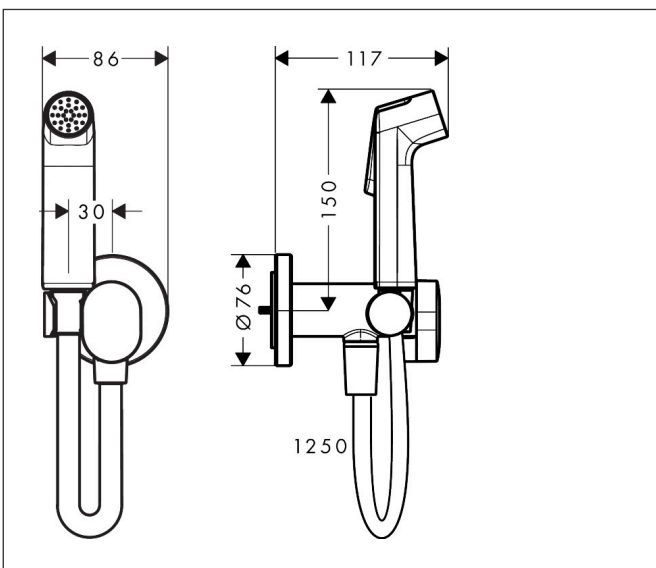

Merk	hansgrohe
Artikelnaam	bidethanddouche 1jet EcoSmart voor warm water met douchehouder en doucheslang 125 cm
Art.nr.	29232140
Oppervlakte	Brushed Bronze
Netto prijs	209,35 EUR

Product foto

Kenmerken

- bestaat uit: bidet handdouche, met stopkraan voor douchehouder, doucheslang
- diameter handdouche 28 mm
- niet geschikt voor gebruik in landen met een geldige EN 1717
- doucheslang met conische moer aan beide uiteinden
- draaikoppeling voorkomt dat de slang in de knoop raakt
- lengte doucheslang: 1250 mm
- aansluiting: inbouwdeel
- met terugslagklep
- geïntegreerde houder
- wandhouders van metaal
- afspoelbare filterring
- niet intrinsiek veilig tegen terugstroming
- niet inbegrepen: inbouwdeel
- EU taxonomie: max. 8l/min

Maat tekeningen

Technologie

Merk	hansgrohe
Artikelnaam	bidethanddouche 1jet EcoSmart voor warm water met douchehouder en doucheslang 125 cm
Art.nr.	29232140
Oppervlakte	Brushed Bronze
Netto prijs	209,35 EUR

Benodigde onderdelen

Product foto	Artikelnaam	Art.nr.	Prijs
	hansgrohe inbouwdeel voor gemengd water bidet	29235180	42,57
	hansgrohe inbouwdeel voor gemengd water EU	29239180	81,59

Merk	hansgrohe
Artikelnaam	bidethanddouche 1jet EcoSmart voor warm water met douchehouder en doucheslang 125 cm
Art.nr.	29232140
Oppervlakte	Brushed Bronze
Netto prijs	209,35 EUR

Stroomschema

Merk	hansgrohe
Artikelnaam	bidethanddouche 1jet EcoSmart voor warm water met douchehouder en doucheslang 125 cm
Art.nr.	29232140
Oppervlakte	Brushed Bronze
Netto prijs	209,35 EUR

Explosietekening voor bouwjaar: >10/22