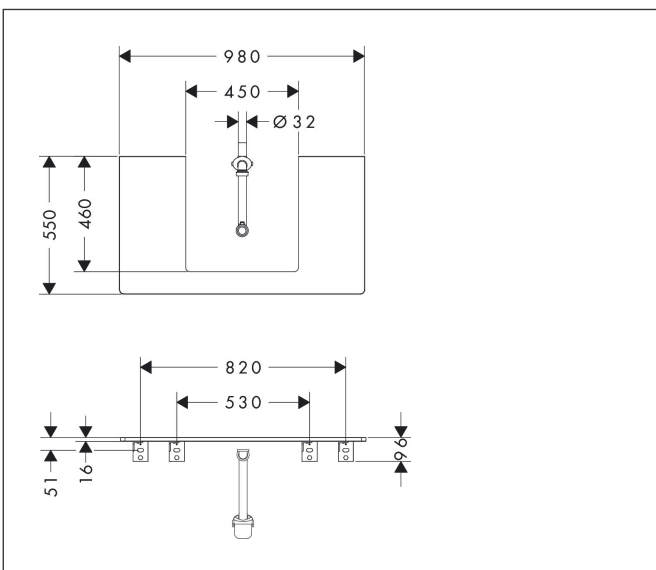

Merk	hansgrohe
Artikelnaam	Xelu Q console 980/550 met uitsparing in het midden voor inbouwastafel geslepen 500/480, High Gloss White
Art.nr.	54095910
Oppervlakte	Diamond Matt Grey
Netto prijs	355,85 EUR

Product foto

Kenmerken

- bestaat uit: console, ruimtebesparende sifon
- materiaal: 3-laags spaanplaat met hoge dichtheid
- oppervlaktemateriaal: laminaat (HPL)
- SmoothSurface: glad en effen voor een geweldig gevoel
- AntiFingerprint: oplossing tegen vingerafdrukken
- MoistureProof: duurzaam materiaal dat lang mooi blijft
- aantal wastafeluitsparingen: 1
- wastafeluitsparing: gecentreerd
- kracht van het materiaal: 16 mm
- 1 ruimtebesparende sifon met waterafdichting 50 mm
- wandmontage
- met bevestigingsmateriaal
- met uitsparing voor geslepen opzetwastafel
- geslepen opzetwastafel en badkamermeubel moeten apart worden besteld
- console kan alleen samen met badmeubel voor console worden gemonteerd

Maat tekeningen

Technologie

Certificaat

Merk	hansgrohe
Artikelnaam	Xelu Q console 980/550 met uitsparing in het midden voor inbouwwastafel geslepen 500/480, High Gloss White
Art.nr.	54095910
Oppervlakte	Diamond Matt Grey
Netto prijs	355,85 EUR