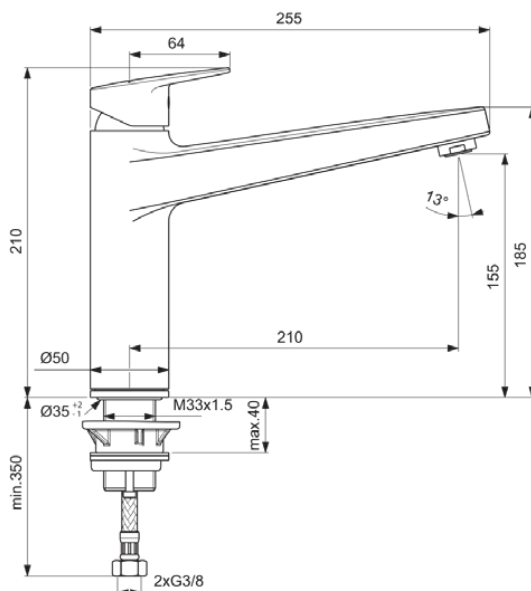

CERAPLAN

BD325AA

CERAPLAN | Keukenmengkraan 50x255x210 mm, 210 mm sprong uitloop in chroom afwerking, 9 l/min (3 bar) | EasyFix, Click technologie, EPD, FirmaFlow, SmartShine

Afbeelding & technische tekening

Algemene informatie

Productcategorie:	Keukenmengkranen
Producttype:	Keukenmengkraan
Merk:	Ideal Standard
Collectie:	CERAPLAN
Ontwerper:	Palomba Serafini Associati
Colour:	AA - Chroom
Afwerking van het oppervlak:	glanzend
Hoogte (mm):	210
Breedte (mm):	50
Lengte / sprong (mm):	255
Bevestigingswijze:	EasyFix
Nettogewicht (kg):	2.42
EAN-code:	3800861104865

Kenmerken

EasyFix

Click technologie

EPD

FirmaFlow

SmartShine

Downloads

- [EPD](#)
- [Declaration of Conformity](#)
- [Installation Guide](#)
- [Spare Parts List](#)

Productnormen & certificeringen

Normen:	EN 248 | DIN 4109 | EN 817
Naam van het KIWA-certificaat:	K99067
Naam van het BGCC-certificaat:	14-NURVSPSRB-4110
Aansluitdraad van de straalregelbaar:	

Product specificaties

Aantal rozetten:	1
Aantal grepen:	1
BlueStart technologie:	Nee
Kleurcode:	AA
Kleuromschrijving:	chroom
Cool Body Technologie:	Nee
FirmaFlow mengpatroon:	Ja
Positie greep:	Bovenkant
Lagedrukmodel:	Nee
Materiaal:	Metaal