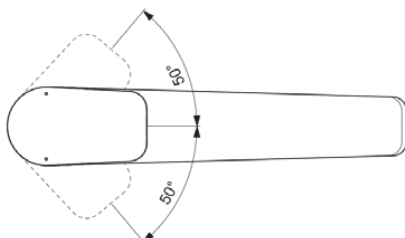

CERAPLAN

BD325AA

CERAPLAN | Keukenmengkraan 50x255x210 mm, 210 mm sprong uitloop in chroom afwerking, 9 l/min (3 bar) | EasyFix, Click technologie, EPD, FirmaFlow, SmartShine

Afbeelding & technische tekening

Algemene informatie

Productcategorie:	Keukenmengkranen
Producttype:	Keukenmengkraan
Merk:	Ideal Standard
Collectie:	CERAPLAN
Ontwerper:	Palomba Serafini Associati
Colour:	AA - Chroom
Afwerking van het oppervlak:	glanzend
Hoogte (mm):	210
Breedte (mm):	50
Lengte / sprong (mm):	255
Bevestigingswijze:	EasyFix
Nettogewicht (kg):	2.42
EAN-code:	3800861104865

Kenmerken

EasyFix

Click technologie

EPD

FirmaFlow

SmartShine

Downloads

- [EPD](#)
- [Declaration of Conformity](#)
- [Installation Guide](#)
- [Spare Parts List](#)

Productnormen & certificeringen

Normen:	EN 248 | DIN 4109 | EN 817
Naam van het KIWA-certificaat:	K99067
Naam van het BGCC-certificaat:	14-NURVSPSRB-4110
Aansluitdraad van de straalregelbaar:	

Product specificaties

Aantal rozetten:	1
Aantal grepen:	1
BlueStart technologie:	Nee
Kleurcode:	AA
Kleuromschrijving:	chroom
Cool Body Technologie:	Nee
FirmaFlow mengpatroon:	Ja
Positie greep:	Bovenkant
Lagedrukmodel:	Nee
Materiaal:	Metaal