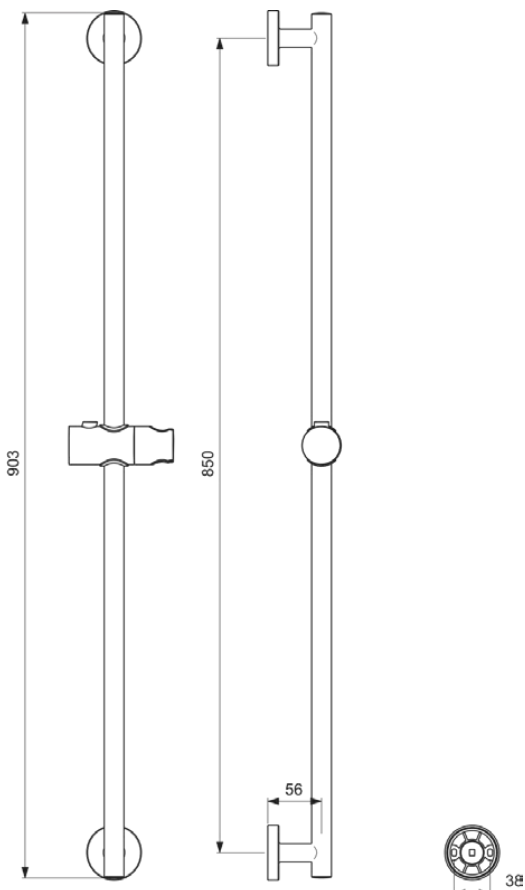

IDEALRAIN

B9422AA

IDEALRAIN | Douchestang 109x903 mm in chroom afwerking

Afbeelding & technische tekening

Algemene informatie

Productcategorie:	Douche toebehoren
Producttype:	Douchestang
Merk:	Ideal Standard
Collectie:	IDEALRAIN
Kleur:	AA - Chroom
Afwerking van het oppervlak:	glanzend
Hoogte (mm):	903
Breedte (mm):	109
Bevestigingswijze:	Bevestigingsbouten
Nettogewicht (kg):	0.58
EAN-code:	3800861024132

Downloads

- [Installation Guide](#)

Product specificaties

Verstelbare bevestigingspunten:	Nee
Kleurcode:	AA
Kleuromschrijving:	chroom
Verborgen bevestiging:	Ja
Materiaal:	Metaal
Materiaal glijstuk:	Kunststof
Vorm van de rozet(ten):	Conisch
SmartShine:	Ja
Oppervlakte dekking:	verchromd
Afwerking van het oppervlak:	glanzend
Met rozet(ten):	Ja
Met geïntegreerde wandaansluitbocht:	Nee
Met draaibaar glijstuk:	Ja
Bevestigingswijze:	Bevestigingsbouten
Bevestigingswijze:	Wand