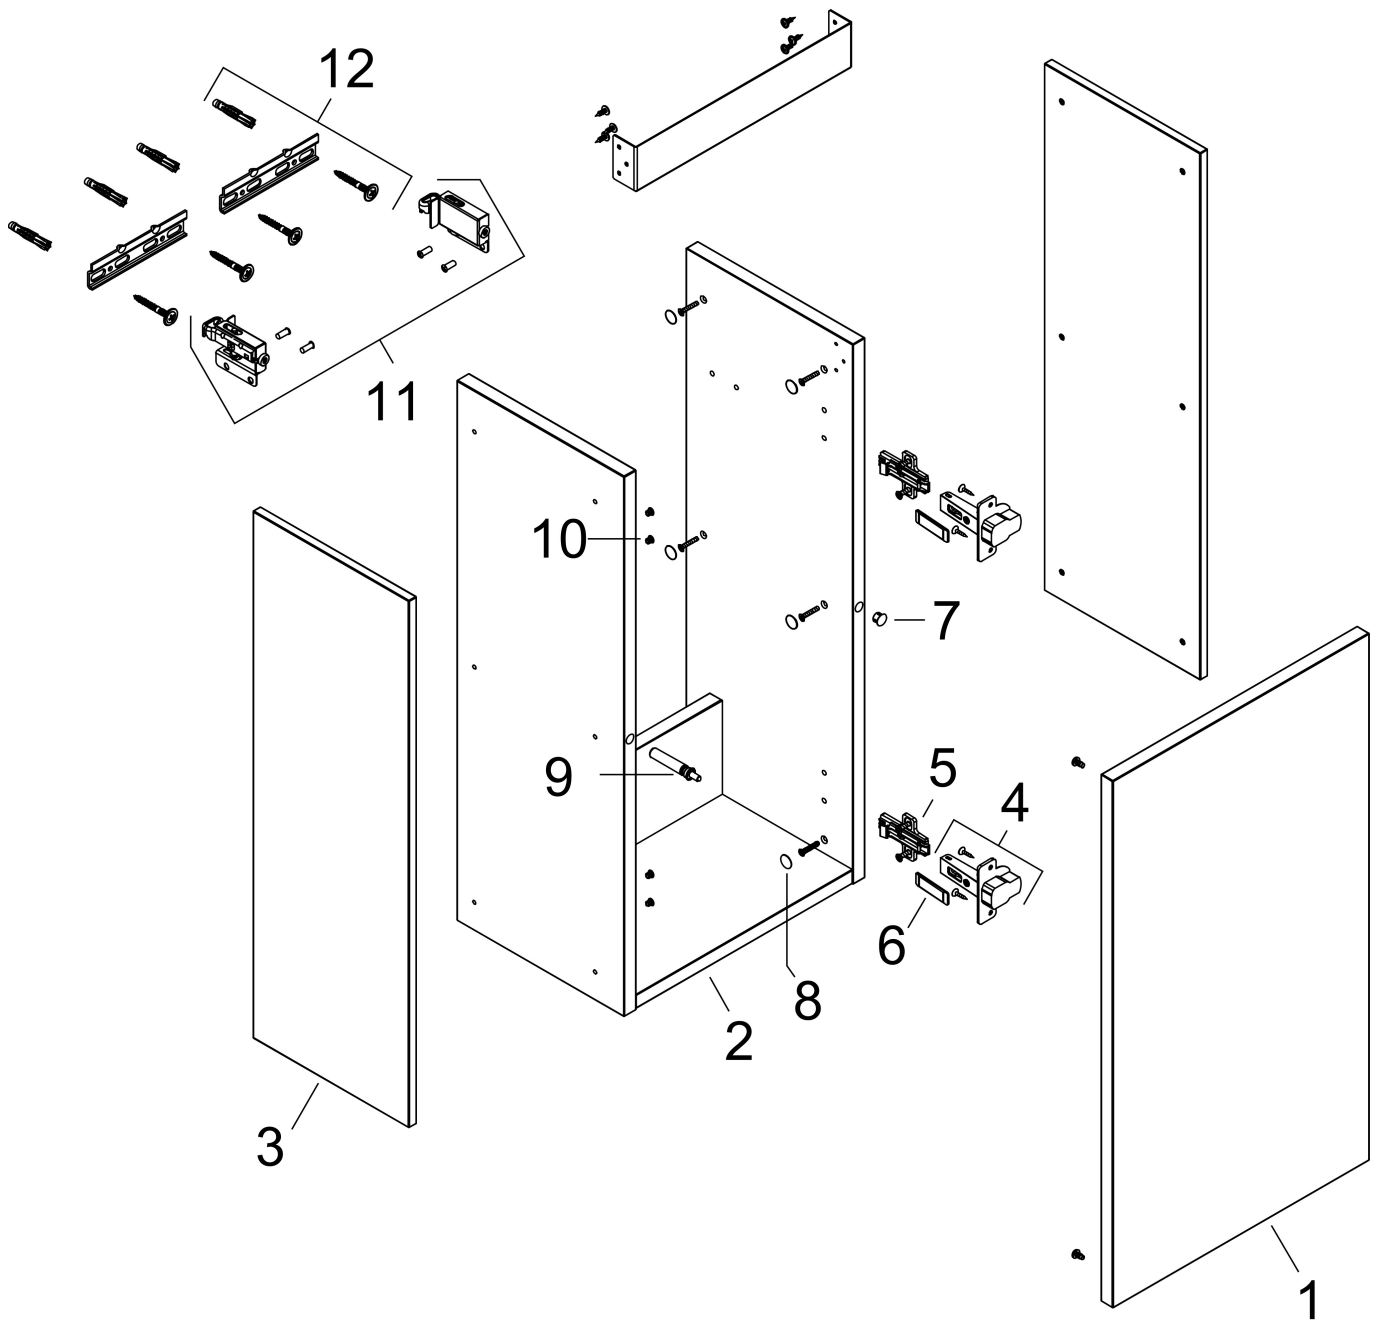

Merk	hansgrohe
Artikelnaam	Xilesa E badmeubel 340/240 voor fontein, scharnier links
Art.nr.	54243550
Oppervlakte	Cashmere Oak
Netto prijs	279,72 EUR

Product foto

Kenmerken

- basismateriaal meubels: 3-laags spaanplaat met hoge dichtheid
- oppervlaktemateriaal meubels: melamine directe coating
- MoistureProof: duurzaam materiaal dat lang mooi blijft
- met zijgreepopening
- type opening: deur
- 1 deur
- deurscharnier: links
- SoftClose, voor vloeiend en zacht sluiten
- wandmontage
- montagevoorwaarde: voorgemonteerd
- met bevestigingsmateriaal
- toilet wastafel moet apart besteld worden
- ruimtebesparende sifon (#54235000) is nodig voor de installatie en moet afzonderlijk worden besteld

Maat tekeningen

Technologie

Certificaat

Merk hansgrohe
 Artikelnaam **Xilesa E** badmeubel 340/240 voor fontein, scharnier links
 Art.nr. 54243550
 Oppervlakte Cashmere Oak
 Netto prijs 279,72 EUR

Benodigde onderdelen

Product foto	Artikelnaam	Art.nr.	Prijs
	hansgrohe Ruimtebesparende sifon voor wastafels 50 mm	54235000	39,60

Merk hansgrohe
 Artikelnaam **Xilesa E** badmeubel 340/240 voor fontein, scharnier links
 Art.nr. 54243550
 Oppervlakte Cashmere Oak
 Netto prijs 279,72 EUR

Explosietekening voor bouwjaar: >03/25

Merk hansgrohe
 Artikelnaam **Xilesa E** badmeubel 340/240 voor fontein, scharnier links
 Art.nr. 54243550
 Oppervlakte Cashmere Oak
 Netto prijs 279,72 EUR

Onderdelen voor bouwjaar: >03/25