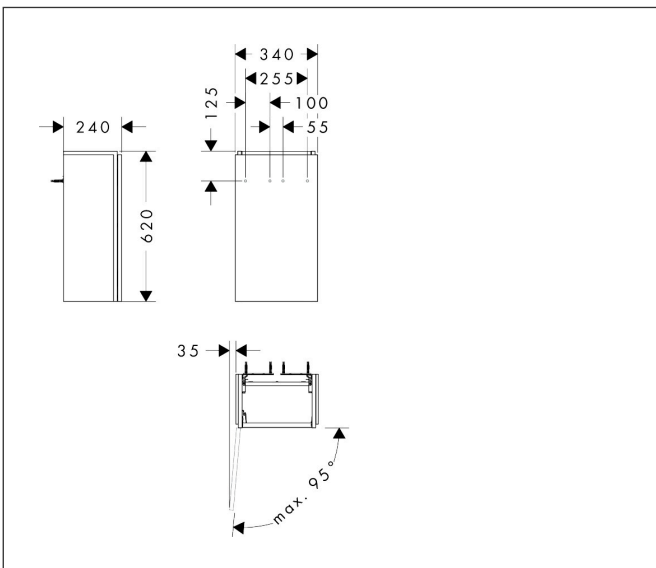

Merk	hansgrohe
Artikelnaam	Xilesa E badmeubel 340/240 voor fontein, scharnier links
Art.nr.	54243550
Oppervlakte	Cashmere Oak
Netto prijs	279,72 EUR

Product foto

Kenmerken

- basismateriaal meubels: 3-laags spaanplaat met hoge dichtheid
- oppervlaktemateriaal meubels: melamine directe coating
- MoistureProof: duurzaam materiaal dat lang mooi blijft
- met zijgreepopening
- type opening: deur
- 1 deur
- deurscharnier: links
- SoftClose, voor vloeiend en zacht sluiten
- wandmontage
- montagevoorwaarde: voorgemonteerd
- met bevestigingsmateriaal
- toilet wastafel moet apart besteld worden
- ruimtebesparende sifon (#54235000) is nodig voor de installatie en moet afzonderlijk worden besteld

Maat tekeningen

Technologie

Certificaat

Merk hansgrohe
 Artikelnaam **Xilesa E** badmeubel 340/240 voor fontein, scharnier links
 Art.nr. 54243550
 Oppervlakte Cashmere Oak
 Netto prijs 279,72 EUR

Benodigde onderdelen

Product foto	Artikelnaam	Art.nr.	Prijs
	hansgrohe Ruimtebesparende sifon voor wastafels 50 mm	54235000	39,60

Merk hansgrohe
 Artikelnaam **Xilesa E** badmeubel 340/240 voor fontein, scharnier links
 Art.nr. 54243550
 Oppervlakte Cashmere Oak
 Netto prijs 279,72 EUR

Explosietekening voor bouwjaar: >03/25

Merk hansgrohe
 Artikelnaam **Xilesa E** badmeubel 340/240 voor fontein, scharnier links
 Art.nr. 54243550
 Oppervlakte Cashmere Oak
 Netto prijs 279,72 EUR

Onderdelen voor bouwjaar: >03/25