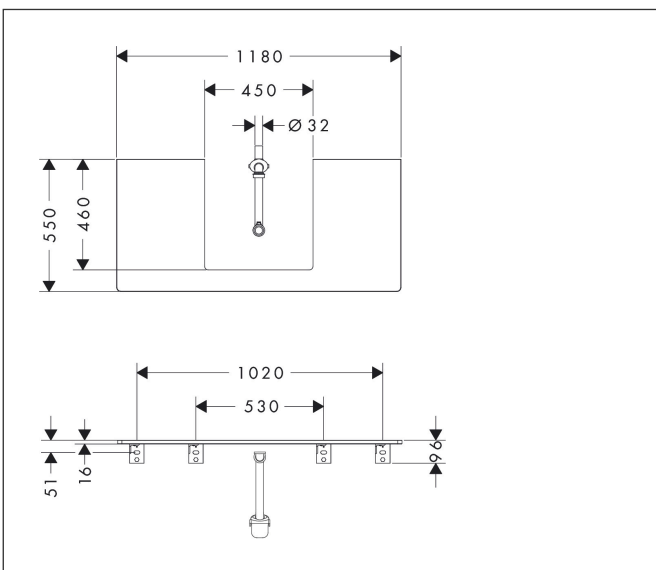

|             |  |
|-------------|--|
| Merk        | hansgrohe  |
| Artikelnaam | <b>Xelu Q</b> console 1180/550 met uitsparing in het midden voor inbouw wastafel<br>geslepen 500/480, High Gloss White |
| Art.nr.     | 54096050   |
| Oppervlakte | High Gloss White   |
| Netto prijs | 408,08 EUR   |

## Kenmerken

- bestaat uit: console, ruimtebesparende sifon
- materiaal: 3-laags spaanplaat met hoge dichtheid
- oppervlaktemateriaal: laminaat (HPL)
- MoistureProof: duurzaam materiaal dat lang mooi blijft
- aantal wastafeluitsparingen: 1
- wastafeluitsparing: gecentreerd
- kracht van het materiaal: 16 mm
- 1 ruimtebesparende sifon met waterafdichting 50 mm
- wandmontage
- met bevestigingsmateriaal
- met uitsparing voor geslepen opzetwastafel
- geslepen opzetwastafel en badkamermeubel moeten apart worden besteld
- console kan alleen samen met badmeubel voor console worden gemonteerd

## Maat tekeningen

## Certificaat

|             |  |
|-------------|--|
| Merk        | hansgrohe  |
| Artikelnaam | <b>Xelu Q</b> console 1180/550 met uitsparing in het midden voor inbouwwastafel geslepen 500/480, High Gloss White |
| Art.nr.     | 54096050   |
| Oppervlakte | High Gloss White   |
| Netto prijs | 408,08 EUR   |