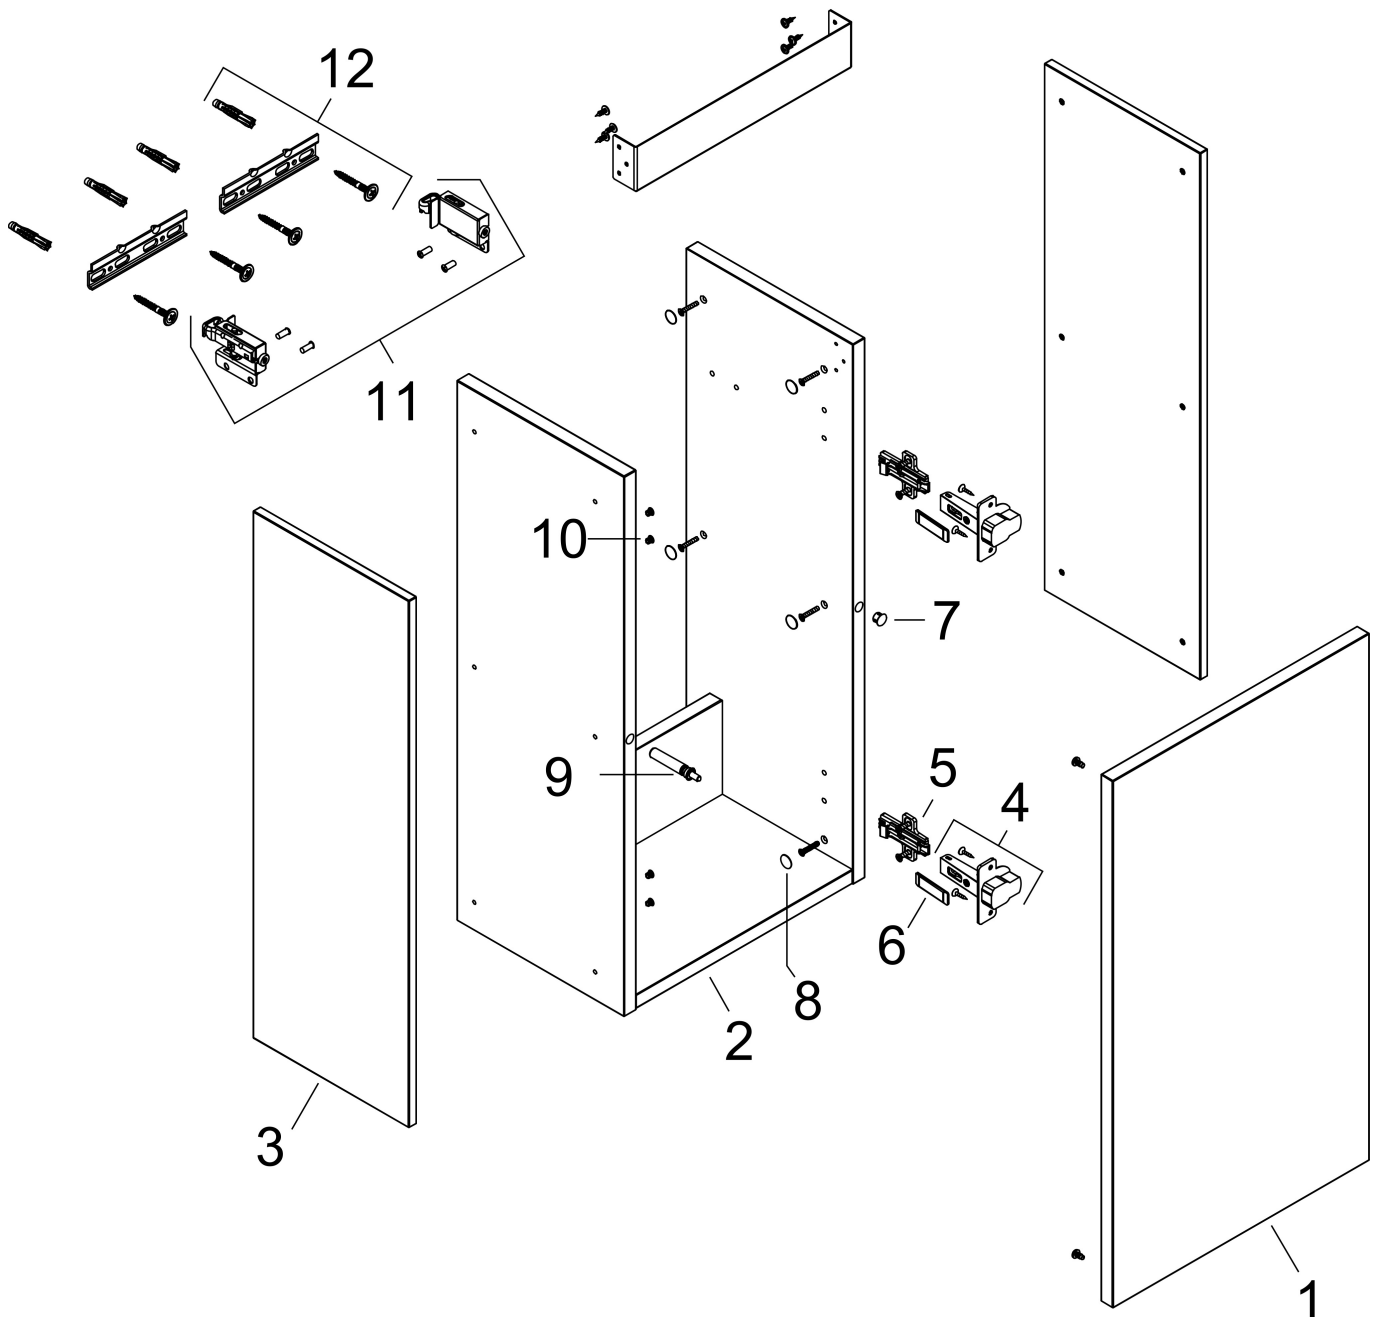

Merk	hansgrohe
Artikelnaam	Xilesa E badmeubel 340/240 voor fontein, scharnier links
Art.nr.	54243700
Oppervlakte	Mat wit
Netto prijs	279,72 EUR

Product foto

Kenmerken

- basismateriaal meubels: vezelplaat van gemiddelde dichtheid (MDF)
- oppervlaktemateriaal meubels: lak
- MoistureProof: duurzaam materiaal dat lang mooi blijft
- met zijgreepopening
- type opening: deur
- 1 deur
- deurscharnier: links
- SoftClose, voor vloeiend en zacht sluiten
- wandmontage
- montagevoorwaarde: voorgemonteerd
- met bevestigingsmateriaal
- toilet wastafel moet apart besteld worden
- ruimtebesparende sifon (#54235000) is nodig voor de installatie en moet afzonderlijk worden besteld

Maat tekeningen

Technologie

Certificaat

Merk hansgrohe
 Artikelnaam **Xilesa E** badmeubel 340/240 voor fontein, scharnier links
 Art.nr. 54243700
 Oppervlakte Mat wit
 Netto prijs 279,72 EUR

Benodigde onderdelen

Product foto	Artikelnaam	Art.nr.	Prijs
	hansgrohe Ruimtebesparende sifon voor wastafels 50 mm	54235000	39,60

Merk hansgrohe
Artikelnaam **Xilesa E** badmeubel 340/240 voor fontein, scharnier links
Art.nr. 54243700
Oppervlakte Mat wit
Netto prijs 279,72 EUR

Explosietekening voor bouwjaar: >03/25

Merk hansgrohe
 Artikelnaam **Xilesa E** badmeubel 340/240 voor fontein, scharnier links
 Art.nr. 54243700
 Oppervlakte Mat wit
 Netto prijs 279,72 EUR

Onderdelen voor bouwjaar: >03/25