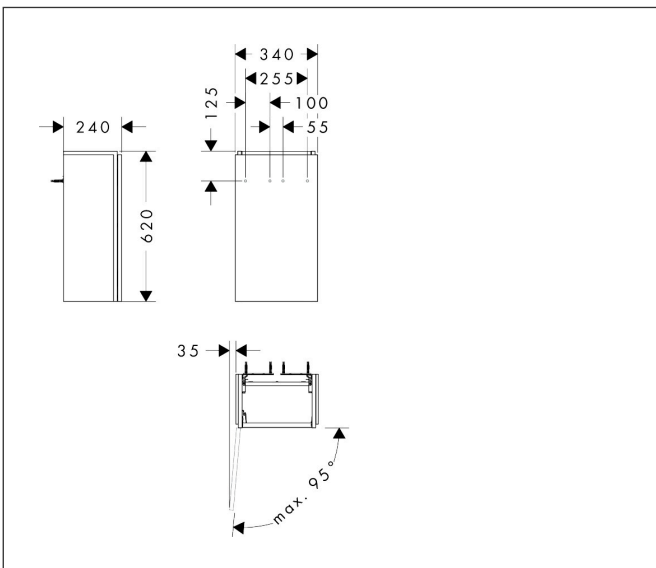

Merk	hansgrohe
Artikelnaam	Xilesa E badmeubel 340/240 voor fontein, scharnier links
Art.nr.	54243700
Oppervlakte	Mat wit
Netto prijs	279,72 EUR

Product foto

Kenmerken

- basismateriaal meubels: vezelplaat van gemiddelde dichtheid (MDF)
- oppervlaktemateriaal meubels: lak
- MoistureProof: duurzaam materiaal dat lang mooi blijft
- met zijgreepopening
- type opening: deur
- 1 deur
- deurscharnier: links
- SoftClose, voor vloeiend en zacht sluiten
- wandmontage
- montagevoorwaarde: voorgemonteerd
- met bevestigingsmateriaal
- toilet wastafel moet apart besteld worden
- ruimtebesparende sifon (#54235000) is nodig voor de installatie en moet afzonderlijk worden besteld

Maat tekeningen

Technologie

Certificaat

Merk hansgrohe
 Artikelnaam **Xilesa E** badmeubel 340/240 voor fontein, scharnier links
 Art.nr. 54243700
 Oppervlakte Mat wit
 Netto prijs 279,72 EUR

Benodigde onderdelen

Product foto	Artikelnaam	Art.nr.	Prijs
	hansgrohe Ruimtebesparende sifon voor wastafels 50 mm	54235000	39,60

Merk hansgrohe
Artikelnaam **Xilesa E** badmeubel 340/240 voor fontein, scharnier links
Art.nr. 54243700
Oppervlakte Mat wit
Netto prijs 279,72 EUR

Explosietekening voor bouwjaar: >03/25

Merk hansgrohe
 Artikelnaam **Xilesa E** badmeubel 340/240 voor fontein, scharnier links
 Art.nr. 54243700
 Oppervlakte Mat wit
 Netto prijs 279,72 EUR

Onderdelen voor bouwjaar: >03/25