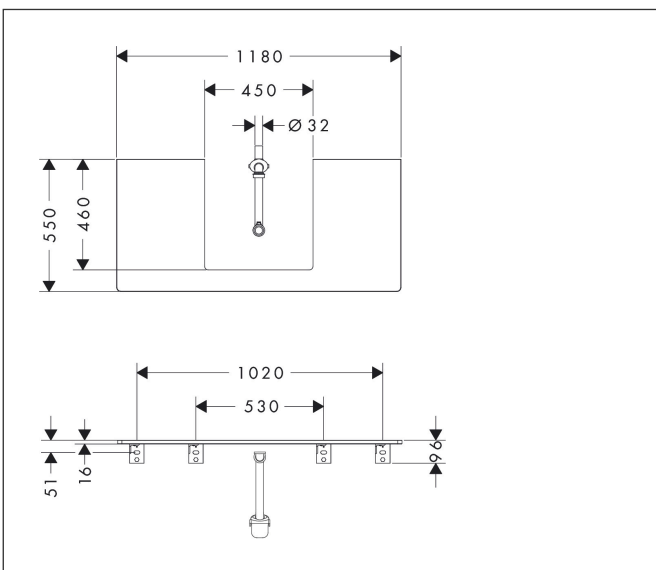

Merk	hansgrohe
Artikelnaam	Xelu Q console 1180/550 met uitsparing in het midden voor inbouw wastafel geslepen 500/480, High Gloss White
Art.nr.	54096230
Oppervlakte	Natural Oak
Netto prijs	408,08 EUR

Product foto

Kenmerken

- bestaat uit: console, ruimtebesparende sifon
- materiaal: 3-laags spaanplaat met hoge dichtheid
- oppervlaktemateriaal: laminaat (HPL)
- MoistureProof: duurzaam materiaal dat lang mooi blijft
- aantal wastafeluitsparingen: 1
- wastafeluitsparing: gecentreerd
- kracht van het materiaal: 16 mm
- 1 ruimtebesparende sifon met waterafdichting 50 mm
- wandmontage
- met bevestigingsmateriaal
- met uitsparing voor geslepen opzetwastafel
- geslepen opzetwastafel en badkamermeubel moeten apart worden besteld
- console kan alleen samen met badmeubel voor console worden gemonteerd

Maat tekeningen

Technologie

Certificaat

Merk	hansgrohe
Artikelnaam	Xelu Q console 1180/550 met uitsparing in het midden voor inbouwwastafel geslepen 500/480, High Gloss White
Art.nr.	54096230
Oppervlakte	Natural Oak
Netto prijs	408,08 EUR