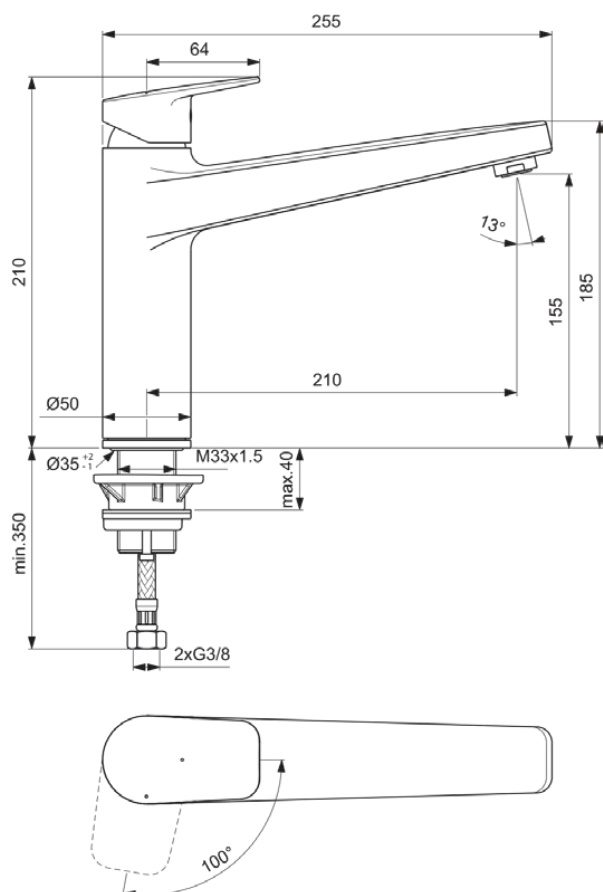

## BD327AA

CERAPLAN | Keukenmengkraan 50x255x210 mm, 210 mm sprong uitloop in chroom afwerking, 9 l/min (3 bar) | EasyFix, Blue Start technologie, Click technologie, EPD, FirmaFlow, SmartShine

### Algemene informatie

Productcategorie:	Keukenmengkranen
Producttype:	Keukenmengkraan
Merk:	Ideal Standard
Collectie:	CERAPLAN
Ontwerper:	Palomba Serafini Associati
Colour:	AA - Chroom
Afwerking van het oppervlak:	glanzend
Hoogte (mm):	210
Breedte (mm):	50
Lengte / sprong (mm):	255
Bevestigingswijze:	EasyFix
Nettogewicht (kg):	2.42
EAN-code:	3800861104889