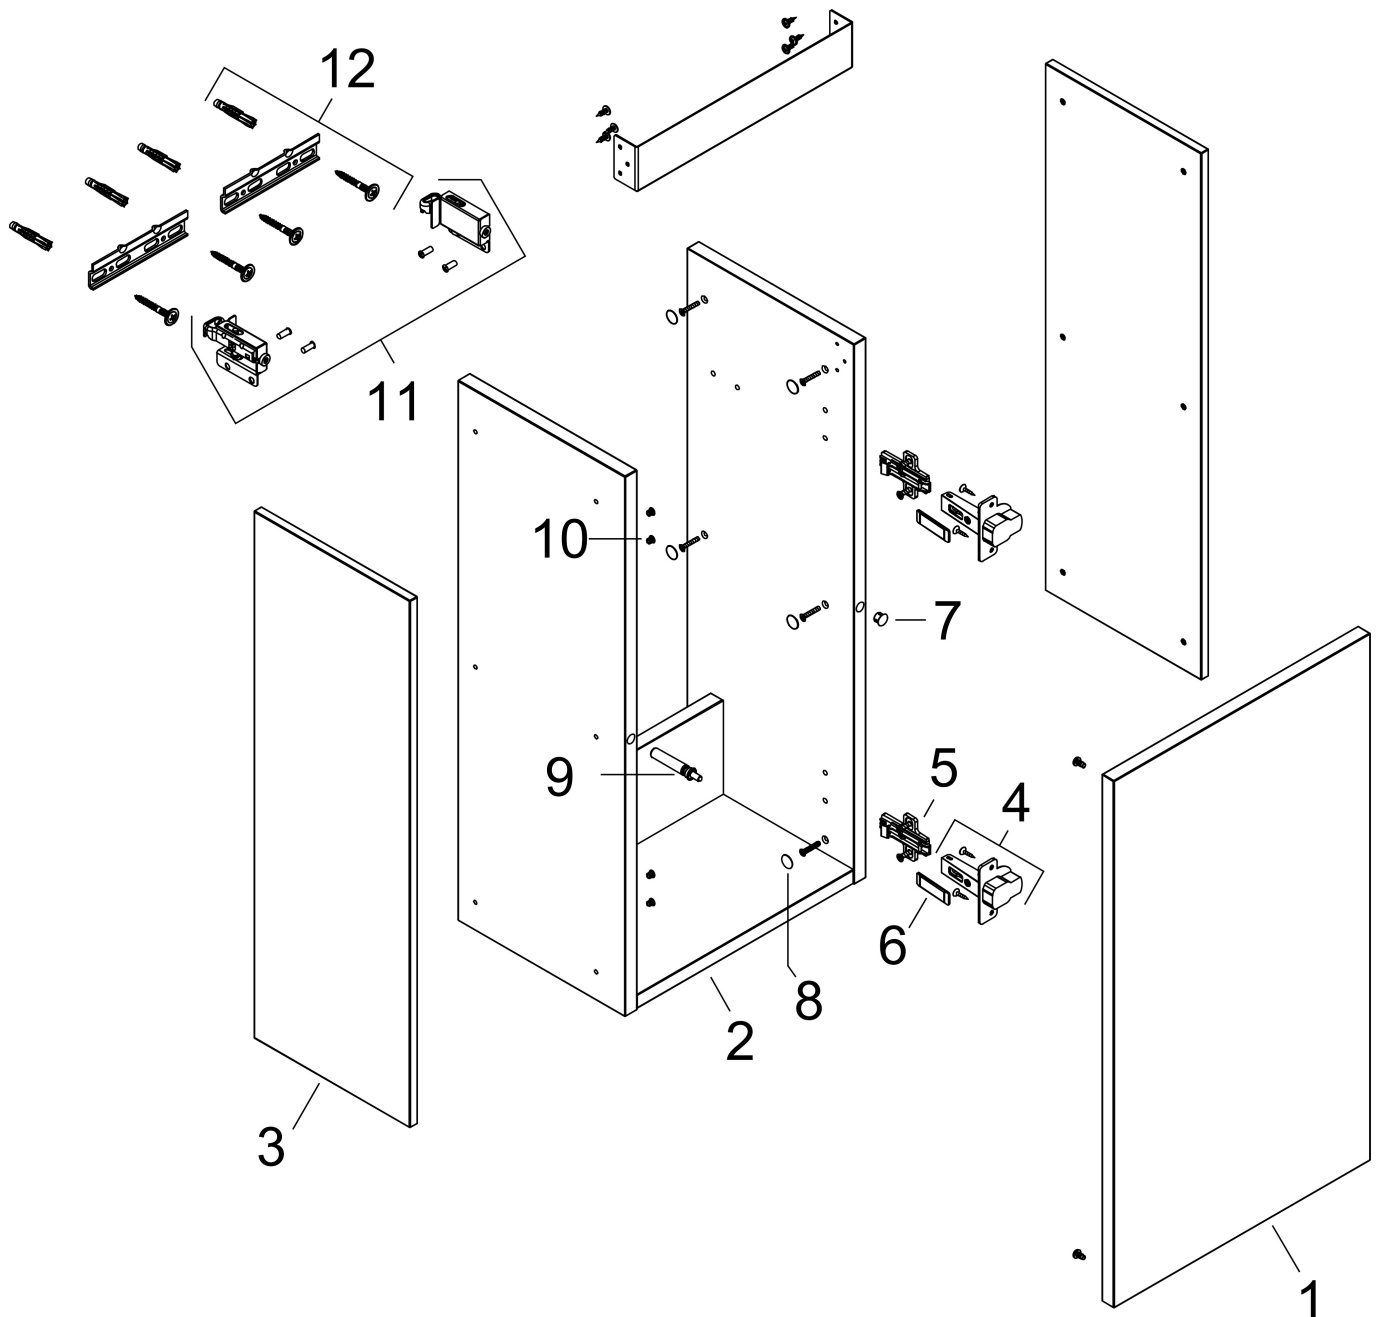

Merk	hansgrohe
Artikelnaam	Xilesa E badmeubel 340/240 voor fontein, scharnier links
Art.nr.	54243760
Oppervlakte	Slate Matt Grey
Netto prijs	279,72 EUR

Product foto

Kenmerken

- basismateriaal meubels: vezelplaat van gemiddelde dichtheid (MDF)
- oppervlaktemateriaal meubels: lak
- MoistureProof: duurzaam materiaal dat lang mooi blijft
- met zijgreepopening
- type opening: deur
- 1 deur
- deurscharnier: links
- SoftClose, voor vloeiend en zacht sluiten
- wandmontage
- montagevoorwaarde: voorgemonteerd
- met bevestigingsmateriaal
- toilet wastafel moet apart besteld worden
- ruimtebesparende sifon (#54235000) is nodig voor de installatie en moet afzonderlijk worden besteld

Maat tekeningen

Technologie

Certificaat

Merk hansgrohe
 Artikelnaam **Xilesa E** badmeubel 340/240 voor fontein, scharnier links
 Art.nr. 54243760
 Oppervlakte Slate Matt Grey
 Netto prijs 279,72 EUR

Benodigde onderdelen

Product foto	Artikelnaam	Art.nr.	Prijs
	hansgrohe Ruimtebesparende sifon voor wastafels 50 mm	54235000	39,60

Merk hansgrohe
Artikelnaam **Xilesa E** badmeubel 340/240 voor fontein, scharnier links
Art.nr. 54243760
Oppervlakte Slate Matt Grey
Netto prijs 279,72 EUR

Explosietekening voor bouwjaar: >03/25

Merk hansgrohe
 Artikelnaam **Xilesa E** badmeubel 340/240 voor fontein, scharnier links
 Art.nr. 54243760
 Oppervlakte Slate Matt Grey
 Netto prijs 279,72 EUR

Onderdelen voor bouwjaar: >03/25