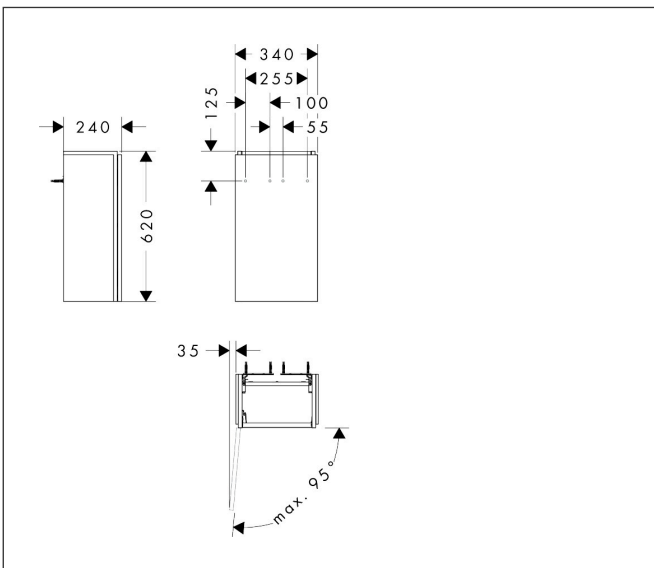

Merk	hansgrohe
Artikelnaam	Xilesa E badmeubel 340/240 voor fontein, scharnier links
Art.nr.	54243760
Oppervlakte	Slate Matt Grey
Netto prijs	279,72 EUR

Product foto

Kenmerken

- basismateriaal meubels: vezelplaat van gemiddelde dichtheid (MDF)
- oppervlaktemateriaal meubels: lak
- MoistureProof: duurzaam materiaal dat lang mooi blijft
- met zijgreepopening
- type opening: deur
- 1 deur
- deurscharnier: links
- SoftClose, voor vloeiend en zacht sluiten
- wandmontage
- montagevoorwaarde: voorgemonteerd
- met bevestigingsmateriaal
- toilet wastafel moet apart besteld worden
- ruimtebesparende sifon (#54235000) is nodig voor de installatie en moet afzonderlijk worden besteld

Maat tekeningen

Technologie

Certificaat

Merk hansgrohe
 Artikelnaam **Xilesa E** badmeubel 340/240 voor fontein, scharnier links
 Art.nr. 54243760
 Oppervlakte Slate Matt Grey
 Netto prijs 279,72 EUR

Benodigde onderdelen

Product foto	Artikelnaam	Art.nr.	Prijs
	hansgrohe Ruimtebesparende sifon voor wastafels 50 mm	54235000	39,60

Merk hansgrohe
Artikelnaam **Xilesa E** badmeubel 340/240 voor fontein, scharnier links
Art.nr. 54243760
Oppervlakte Slate Matt Grey
Netto prijs 279,72 EUR

Explosietekening voor bouwjaar: >03/25

Merk hansgrohe
 Artikelnaam **Xilesa E** badmeubel 340/240 voor fontein, scharnier links
 Art.nr. 54243760
 Oppervlakte Slate Matt Grey
 Netto prijs 279,72 EUR

Onderdelen voor bouwjaar: >03/25