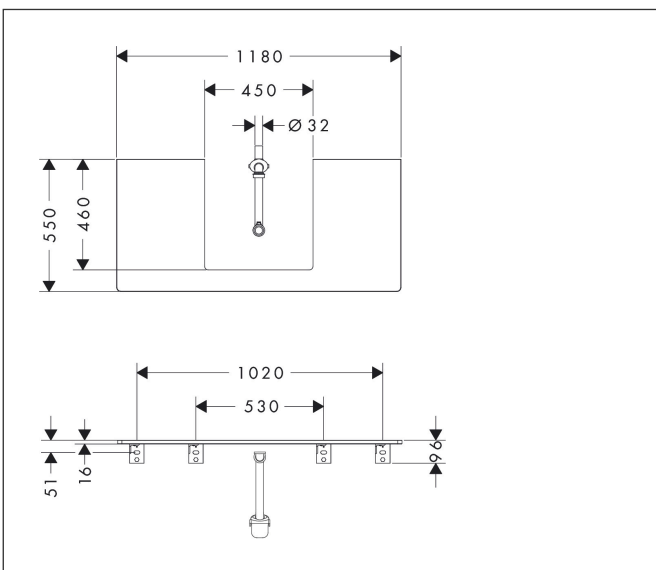

Merk	hansgrohe
Artikelnaam	Xelu Q console 1180/550 met uitsparing in het midden voor inbouw wastafel geslepen 500/480, High Gloss White
Art.nr.	54096630
Oppervlakte	Dark Walnut
Netto prijs	408,08 EUR

Product foto

Kenmerken

- bestaat uit: console, ruimtebesparende sifon
- materiaal: 3-laags spaanplaat met hoge dichtheid
- oppervlaktemateriaal: laminaat (HPL)
- MoistureProof: duurzaam materiaal dat lang mooi blijft
- aantal wastafeluitsparingen: 1
- wastafeluitsparing: gecentreerd
- kracht van het materiaal: 16 mm
- 1 ruimtebesparende sifon met waterafdichting 50 mm
- wandmontage
- met bevestigingsmateriaal
- met uitsparing voor geslepen opzetwastafel
- geslepen opzetwastafel en badkamermeubel moeten apart worden besteld
- console kan alleen samen met badmeubel voor console worden gemonteerd

Maat tekeningen

Technologie

Certificaat

Merk	hansgrohe
Artikelnaam	Xelu Q console 1180/550 met uitsparing in het midden voor inbouwwastafel geslepen 500/480, High Gloss White
Art.nr.	54096630
Oppervlakte	Dark Walnut
Netto prijs	408,08 EUR