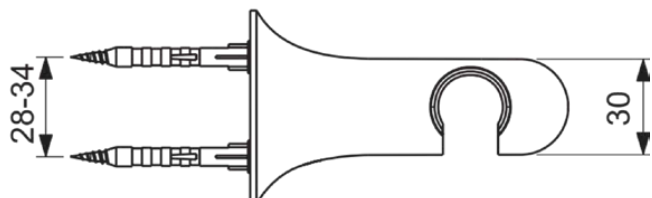

LDV

BD681AA

LDV | Handdouchehouder 60x99x60 mm in chroom afwerking

### Afbeelding & technische tekening

### Algemene informatie

Productcategorie:	Douche toebehoren
Producttype:	Handdouchehouder
Merk:	Ideal Standard
Collectie:	LDV
Ontwerper:	Palomba Serafini Associati
Kleur:	AA - Chroom
Afwerking van het oppervlak:	glanzend
Hoogte (mm):	60
Breedte (mm):	60
Lengte / sprong (mm):	99
Bevestigingswijze:	Bevestigingsbouten
Nettogewicht (kg):	0.47
EAN-code:	3800861118404