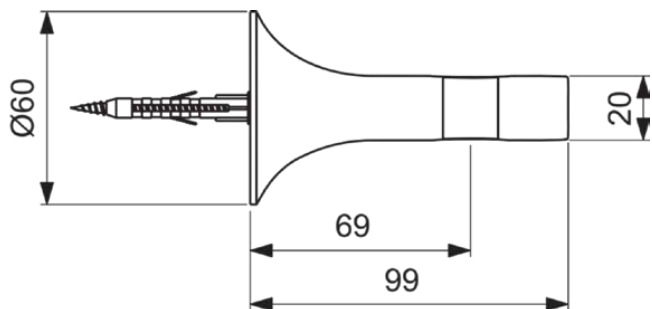

LDV

BD681AA

LDV | Handdouchehouder 60x99x60 mm in chroom afwerking

### Afbeelding & technische tekening

### Algemene informatie

Productcategorie:	Douche toebehoren
Producttype:	Handdouchehouder
Merk:	Ideal Standard
Collectie:	LDV
Ontwerper:	Palomba Serafini Associati
Kleur:	AA - Chroom
Afwerking van het oppervlak:	glanzend
Hoogte (mm):	60
Breedte (mm):	60
Lengte / sprong (mm):	99
Bevestigingswijze:	Bevestigingsbouten
Nettogewicht (kg):	0.47
EAN-code:	3800861118404