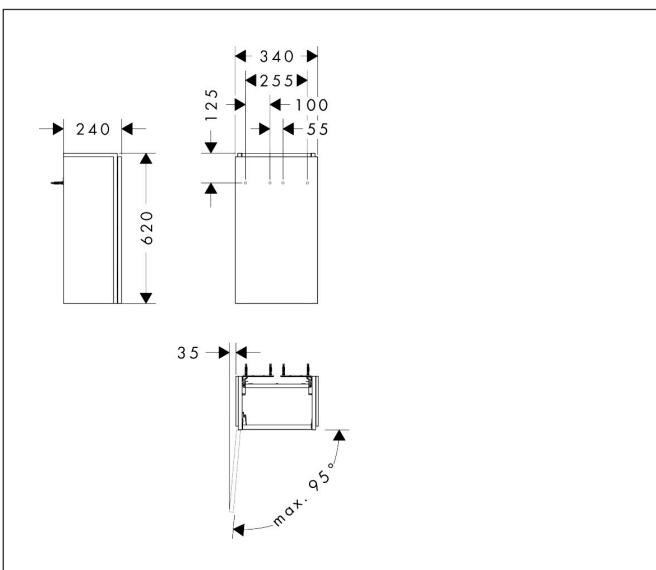

Merk	hansgrohe
Artikelnaam	Xilesa E badmeubel 340/240 voor fontein, scharnier links
Art.nr.	54243780
Oppervlakte	Sand Matt Beige
Netto prijs	279,72 EUR

Product foto

Kenmerken

- basismateriaal meubels: vezelplaat van gemiddelde dichtheid (MDF)
- oppervlaktemateriaal meubels: lak
- MoistureProof: duurzaam materiaal dat lang mooi blijft
- met zijgreepopening
- type opening: deur
- 1 deur
- deurscharnier: links
- SoftClose, voor vloeiend en zacht sluiten
- wandmontage
- montagevoorwaarde: voorgemonteerd
- met bevestigingsmateriaal
- toilet wastafel moet apart besteld worden
- ruimtebesparende sifon (#54235000) is nodig voor de installatie en moet afzonderlijk worden besteld

Maat tekeningen

Technologie

Certificaat

Merk hansgrohe
 Artikelnaam **Xilesa E** badmeubel 340/240 voor fontein, scharnier links
 Art.nr. 54243780
 Oppervlakte Sand Matt Beige
 Netto prijs 279,72 EUR

Benodigde onderdelen

Product foto	Artikelnaam	Art.nr.	Prijs
	hansgrohe Ruimtebesparende sifon voor wastafels 50 mm	54235000	39,60

Merk hansgrohe
Artikelnaam **Xilesa E** badmeubel 340/240 voor fontein, scharnier links
Art.nr. 54243780
Oppervlakte Sand Matt Beige
Netto prijs 279,72 EUR

Explosietekening voor bouwjaar: >03/25

Merk hansgrohe
 Artikelnaam **Xilesa E** badmeubel 340/240 voor fontein, scharnier links
 Art.nr. 54243780
 Oppervlakte Sand Matt Beige
 Netto prijs 279,72 EUR

Onderdelen voor bouwjaar: >03/25