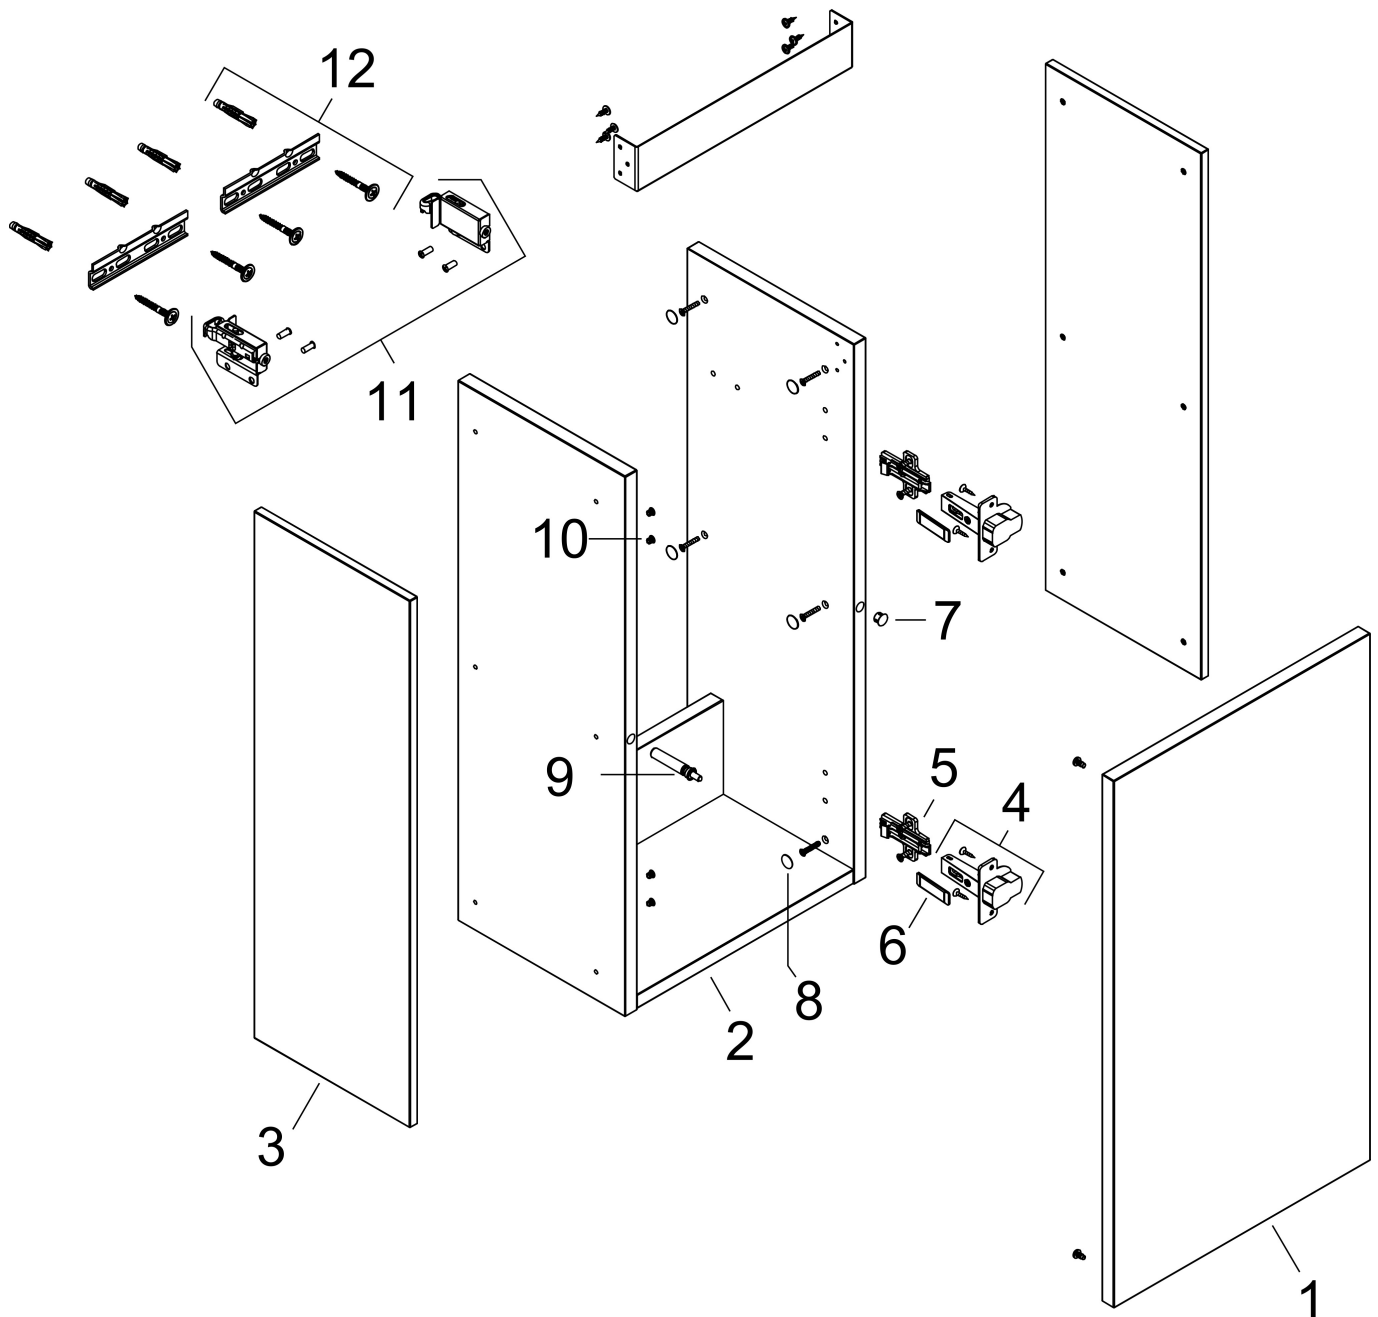

Merk	hansgrohe
Artikelnaam	Xilesa E badmeubel 340/240 voor fontein, scharnier links
Art.nr.	54243780
Oppervlakte	Sand Matt Beige
Netto prijs	279,72 EUR

Product foto

Kenmerken

- basismateriaal meubels: vezelplaat van gemiddelde dichtheid (MDF)
- oppervlaktemateriaal meubels: lak
- MoistureProof: duurzaam materiaal dat lang mooi blijft
- met zijgreepopening
- type opening: deur
- 1 deur
- deurscharnier: links
- SoftClose, voor vloeiend en zacht sluiten
- wandmontage
- montagevoorwaarde: voorgemonteerd
- met bevestigingsmateriaal
- toilet wastafel moet apart besteld worden
- ruimtebesparende sifon (#54235000) is nodig voor de installatie en moet afzonderlijk worden besteld

Maat tekeningen

Technologie

Certificaat

Merk hansgrohe
 Artikelnaam **Xilesa E** badmeubel 340/240 voor fontein, scharnier links
 Art.nr. 54243780
 Oppervlakte Sand Matt Beige
 Netto prijs 279,72 EUR

Benodigde onderdelen

Product foto	Artikelnaam	Art.nr.	Prijs
	hansgrohe Ruimtebesparende sifon voor wastafels 50 mm	54235000	39,60

Merk hansgrohe
Artikelnaam **Xilesa E** badmeubel 340/240 voor fontein, scharnier links
Art.nr. 54243780
Oppervlakte Sand Matt Beige
Netto prijs 279,72 EUR

Explosietekening voor bouwjaar: >03/25

Merk hansgrohe
 Artikelnaam **Xilesa E** badmeubel 340/240 voor fontein, scharnier links
 Art.nr. 54243780
 Oppervlakte Sand Matt Beige
 Netto prijs 279,72 EUR

Onderdelen voor bouwjaar: >03/25