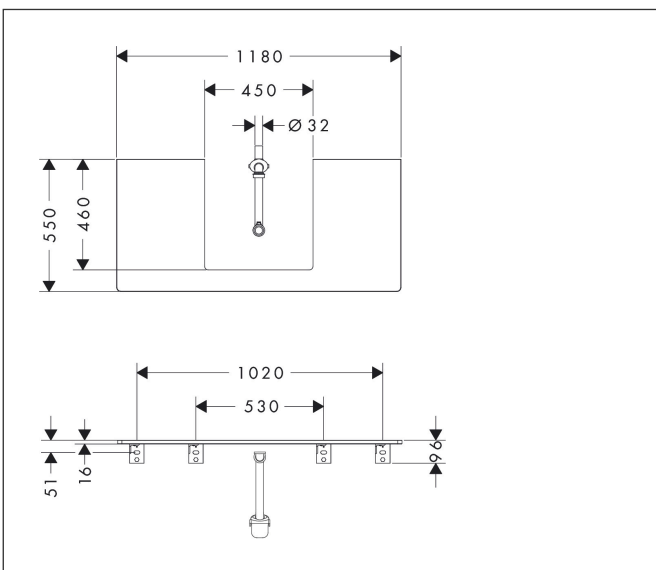

Merk	hansgrohe
Artikelnaam	Xelu Q console 1180/550 met uitsparing in het midden voor inbouwwasafel geslepen 500/480, High Gloss White
Art.nr.	54096910
Oppervlakte	Diamond Matt Grey
Netto prijs	408,08 EUR

Product foto

Kenmerken

- bestaat uit: console, ruimtebesparende sifon
- materiaal: 3-laags spaanplaat met hoge dichtheid
- oppervlaktemateriaal: laminaat (HPL)
- SmoothSurface: glad en effen voor een geweldig gevoel
- AntiFingerprint: oplossing tegen vingerafdrukken
- MoistureProof: duurzaam materiaal dat lang mooi blijft
- aantal wastafeluitsparingen: 1
- wastafeluitsparing: gecentreerd
- kracht van het materiaal: 16 mm
- 1 ruimtebesparende sifon met waterafdichting 50 mm
- wandmontage
- met bevestigingsmateriaal
- met uitsparing voor geslepen opzetwastafel
- geslepen opzetwastafel en badkamermeubel moeten apart worden besteld
- console kan alleen samen met badmeubel voor console worden gemonteerd

Maat tekeningen

Technologie

Certificaat

Merk	hansgrohe
Artikelnaam	Xelu Q console 1180/550 met uitsparing in het midden voor inbouwastafel geslepen 500/480, High Gloss White
Art.nr.	54096910
Oppervlakte	Diamond Matt Grey
Netto prijs	408,08 EUR