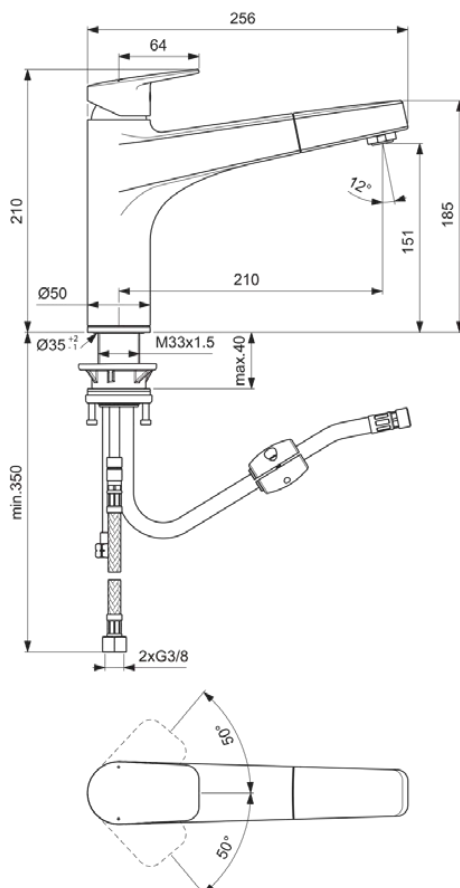

CERAPLAN

BD331AA

CERAPLAN | Keukenmengkraan 50x256x210 mm, 210 mm sprong uitloop in chroom afwerking, 9 l/min (3 bar) | EasyFix, Click technologie, EPD, FirmaFlow, Uittrekbare handdouche, SmartShine

Afbeelding & technische tekening

Algemene informatie

Productcategorie:	Keukenmengkranen
Producttype:	Keukenmengkraan
Merk:	Ideal Standard
Collectie:	CERAPLAN
Ontwerper:	Palomba Serafini Associati
Colour:	AA - Chroom
Afwerking van het oppervlak:	glanzend
Hoogte (mm):	210
Breedte (mm):	50
Lengte / sprong (mm):	256
Bevestigingswijze:	EasyFix
Nettogewicht (kg):	2.81
EAN-code:	3800861104926

Normen:	EN 248 DIN 4109 EN 817
Naam van het BGCC-certificaat:	14-NURVSPSRB-4110
Aansluitdraad van de straalregelaar:	

Product specificaties

Aantal rozetten:	1
Aantal grepen:	1
BlueStart technologie:	Nee
Kleurcode:	AA
Kleuromschrijving:	chroom
Cool Body Technologie:	Nee
FirmaFlow mengpatroon:	Ja
Positie greep:	Bovenkant
Lagedrukmodel:	Nee
Materiaal:	Metaal
Materiaalkwaliteit:	Messing

CERAPLAN

BD331AA

CERAPLAN | Keukenmengkraan 50x256x210 mm, 210 mm sprong uitloop in chroom afwerking, 9 l/min (3 bar) | EasyFix, Click technologie, EPD, FirmaFlow, Uittrekbare handdouche, SmartShine

Product specificaties