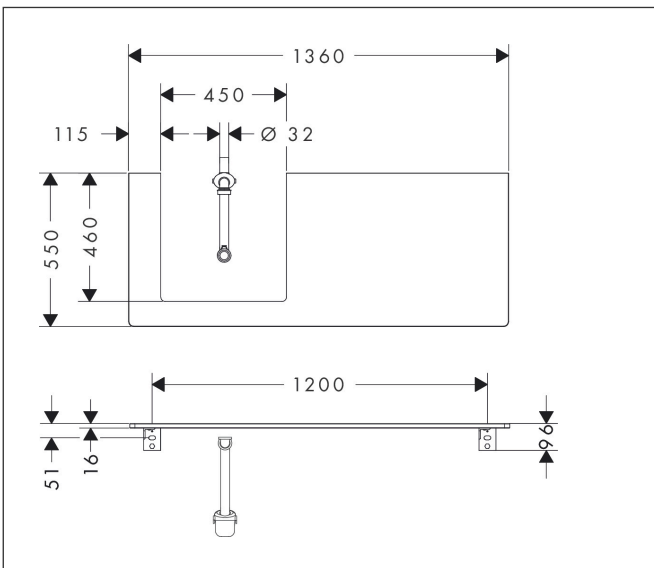

Merk	hansgrohe
Artikelnaam	Xelu Q console 1360/550 met uitsparing links voor inbouwastafel geslepen
	500/480, High Gloss White
Art.nr.	54097230
Oppervlakte	Natural Oak
Netto prijs	440,54 EUR

Product foto

Kenmerken

- bestaat uit: console, ruimtebesparende sifon
- materiaal: 3-laags spaanplaat met hoge dichtheid
- oppervlaktemateriaal: laminaat (HPL)
- MoistureProof: duurzaam materiaal dat lang mooi blijft
- aantal wastafeluitsparingen: 1
- wastafeluitsparing: links
- kracht van het materiaal: 16 mm
- 1 ruimtebesparende sifon met waterafdichting 50 mm
- wandmontage
- met bevestigingsmateriaal
- met uitsparing voor geslepen opzetwastafel
- geslepen opzetwastafel en badkamermeubel moeten apart worden besteld
- console kan alleen samen met badmeubel voor console worden gemonteerd

Maat tekeningen

Technologie

Certificaat

Merk	hansgrohe
Artikelnaam	Xelu Q console 1360/550 met uitsparing links voor inbouwwastafel geslepen 500/480, High Gloss White
Art.nr.	54097230
Oppervlakte	Natural Oak
Netto prijs	440,54 EUR

Merk	hansgrohe
Artikelnaam	Xelu Q console 1360/550 met uitsparing links voor inbouw wastafel geslepen 500/480, High Gloss White
Art.nr.	54097230
Oppervlakte	Natural Oak
Netto prijs	440,54 EUR

Explosietekening voor bouwjaar: >05/23