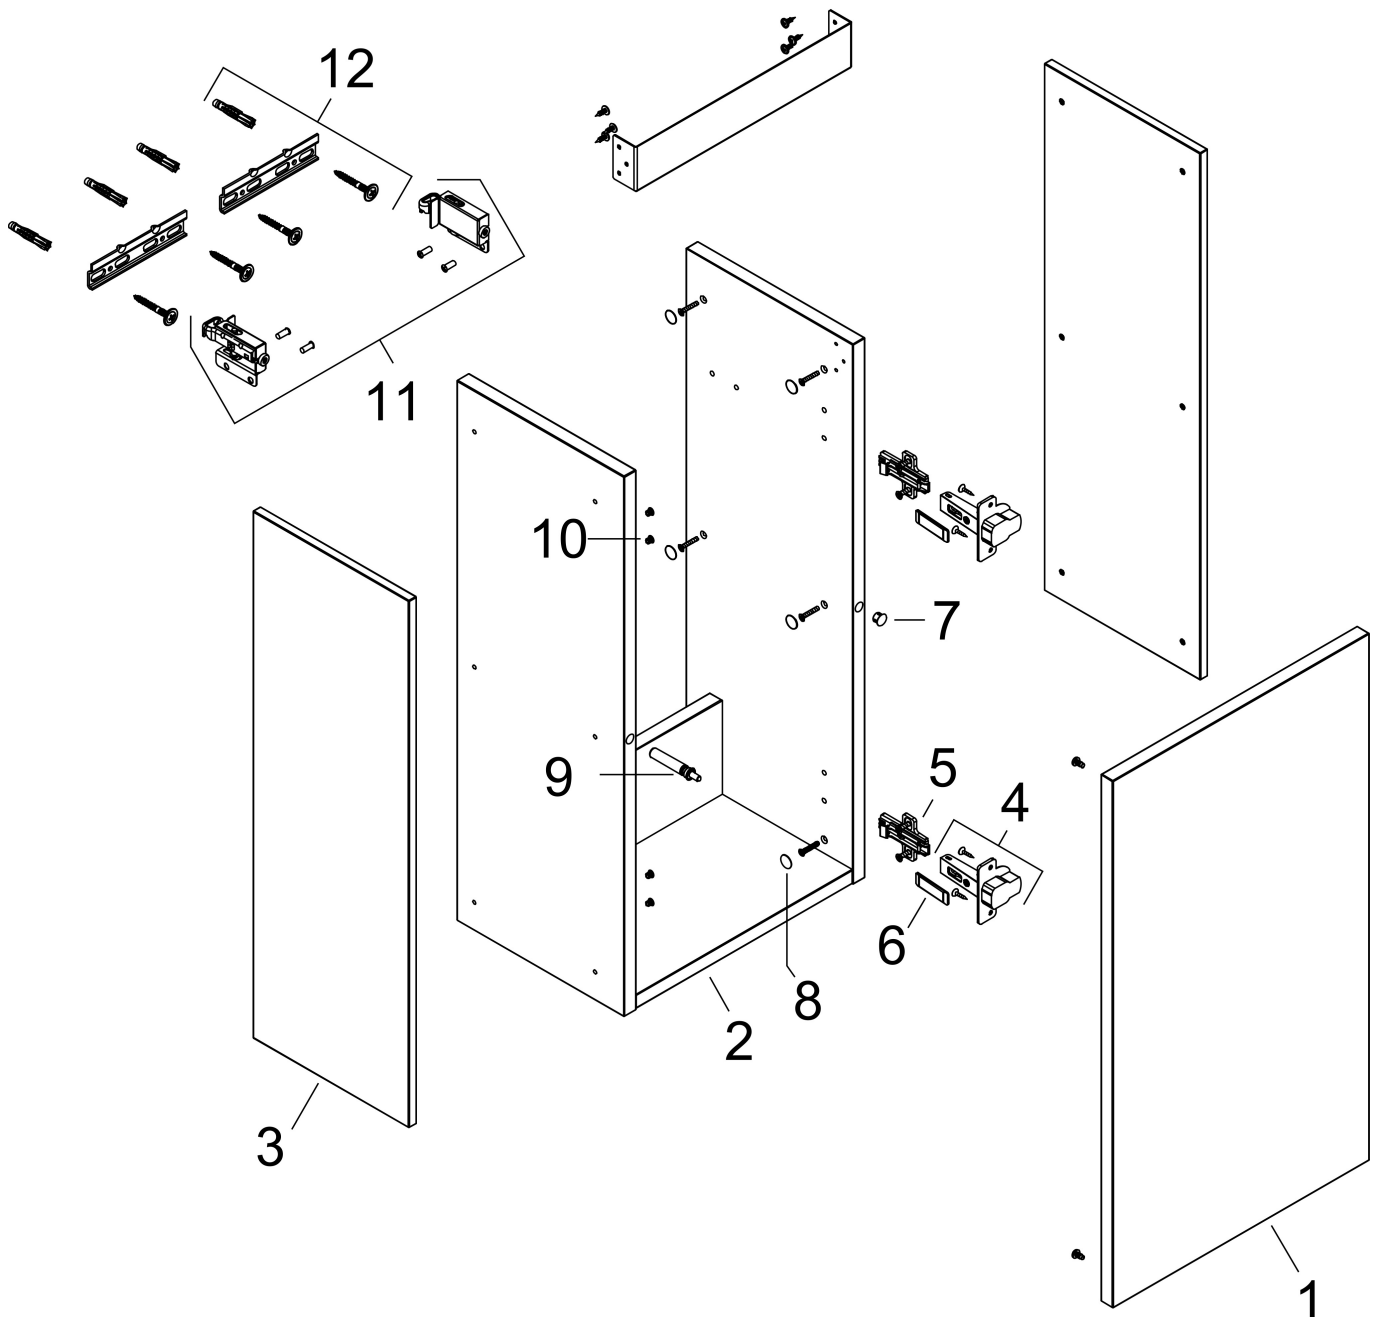

Merk	hansgrohe
Artikelnaam	Xilesa E badmeubel 340/240 voor fontein, scharnier rechts
Art.nr.	54244550
Oppervlakte	Cashmere Oak
Netto prijs	279,72 EUR

Explosietekening voor bouwjaar: >03/25

Merk hansgrohe
Artikelnaam **Xilesa E** badmeubel 340/240 voor fontein, scharnier rechts
Art.nr. 54244550
Oppervlakte Cashmere Oak
Netto prijs 279,72 EUR

Onderdelen voor bouwjaar: >03/25

Pos	Beschrijving	Art.nr.	Prijs
1	meubelfront	92071550	78,40
2	meubelromp	92069000	227,60
3	dekorplaat	92074550	78,40
4	deurscharnier cpl.	92058000	32,70
5	wandhouder compl.	92060000	16,60
6	afdekkap	92059000	10,40
7	afdekkap	92046000	10,40
8	afdekkap	92050000	12,70
9	Deurdemper	92038000	16,60
10	afdekkap	92051000	12,70
11	montageset	87198000	52,00
12	montageset	87197000	52,00
a	Sifon compl.	54235000	39,60
b		54289760	59,40