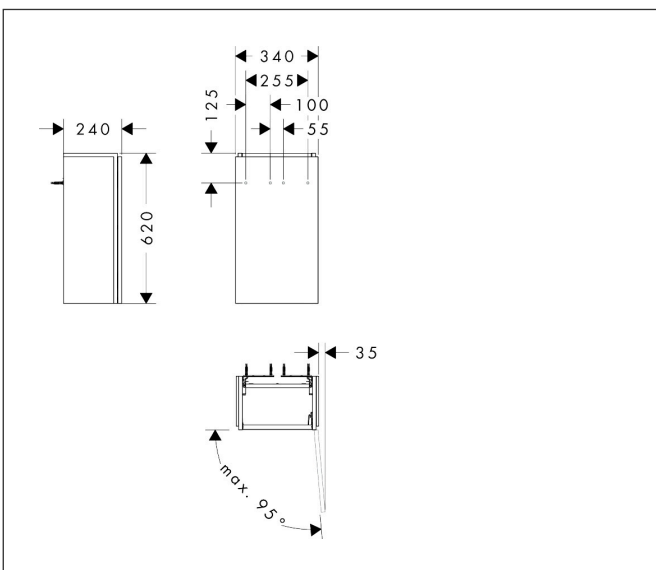

|             |  |
|-------------|--|
| Merk        | hansgrohe  |
| Artikelnaam | <b>Xilesa E</b> badmeubel 340/240 voor fontein, scharnier rechts |
| Art.nr.     | 54244550   |
| Oppervlakte | Cashmere Oak   |
| Netto prijs | 279,72 EUR   |

## Kenmerken

- basismateriaal meubels: 3-laags spaanplaat met hoge dichtheid
- oppervlaktemateriaal meubels: melamine directe coating
- MoistureProof: duurzaam materiaal dat lang mooi blijft
- met zijgreepopening
- type opening: deur
- 1 deur
- deurscharnier: rechts
- SoftClose, voor vloeiend en zacht sluiten
- wandmontage
- montagevoorwaarde: voorgemonteerd
- met bevestigingsmateriaal
- toilet wastafel moet apart besteld worden
- ruimtebesparende sifon (#54235000) is nodig voor de installatie en moet afzonderlijk worden besteld

## Maat tekeningen

## Explosietekening voor bouwjaar: >03/25

Merk hansgrohe  
 Artikelnaam **Xilesa E** badmeubel 340/240 voor fontein, scharnier rechts  
 Art.nr. 54244550  
 Oppervlakte Cashmere Oak  
 Netto prijs 279,72 EUR