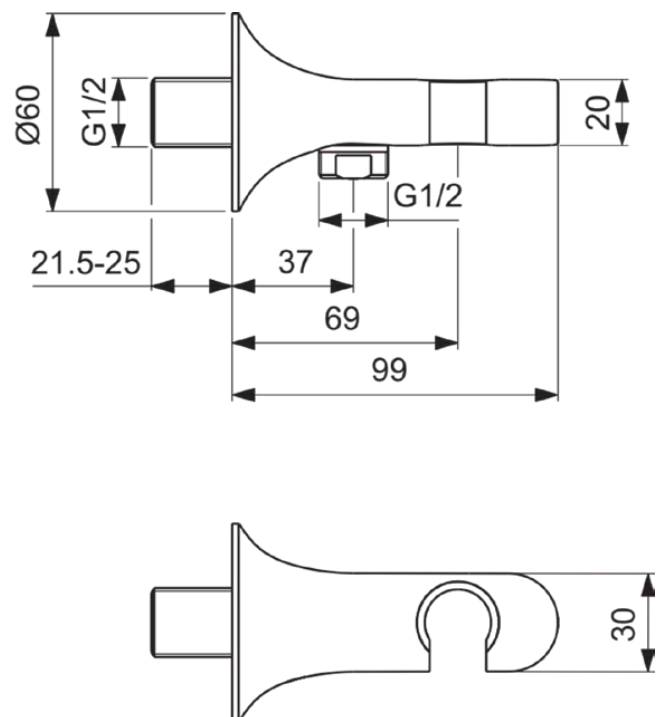

LDV

BD682A2

LDV | Wandaansluitbocht 60x99x60 mm in brushed gold afwerking | PVD technologie

Afbeelding & technische tekening

Algemene informatie

Productcategorie:	Douche toebehoren
Producttype:	Wandaansluitbocht
Merk:	Ideal Standard
Collectie:	LDV
Ontwerper:	Palomba Serafini Associati
Kleur:	A2 - Brushed Gold
Afwerking van het oppervlak:	satijn
Hoogte (mm):	60
Breedte (mm):	60
Lengte / sprong (mm):	99
Nettogewicht (kg):	0.50
EAN-code:	3800861118893

Product specificaties

Kleurcode:	A2
Kleuromschrijving:	brushed gold
Verborgen bevestiging:	Ja
Materiaal:	Metaal
Oppervlakte dekking:	PVD
Afwerking van het oppervlak:	satijn
Draaibaar:	Nee
Met rozet(ten):	Nee
Met aansluiting voor doucheslang:	Ja
Bevestigingswijze:	Wand